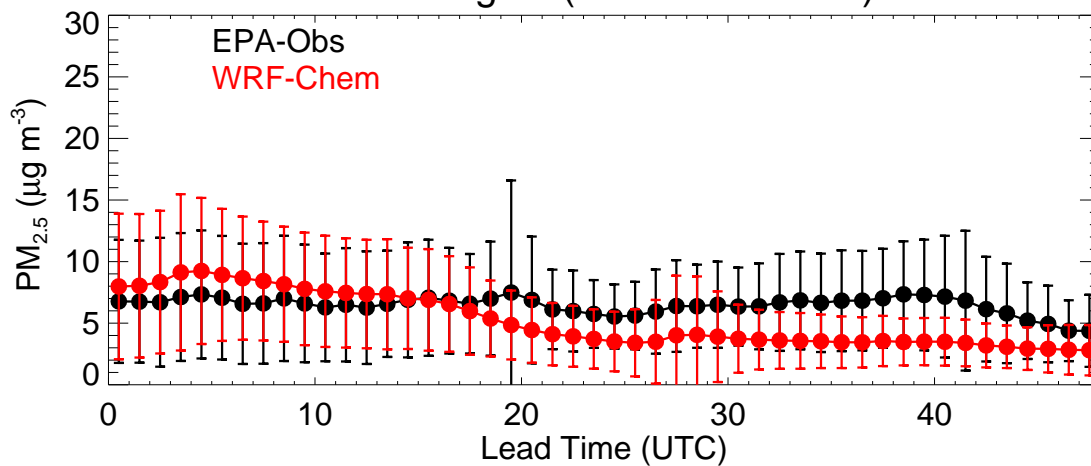

Domain Average (20230808)

EPA Region (R1 - 20230808)

EPA Region (R2 - 20230808)

EPA Region (R3 - 20230808)

EPA Region (R4 - 20230808)

EPA Region (R5 - 20230808)

EPA Region (R6 - 20230808)

EPA Region (R7 - 20230808)

EPA Region (R8 - 20230808)

EPA Region (R9 - 20230808)

EPA Region (R10 - 20230808)

Colorado (20230808)

Root Mean Square Error (20230808)