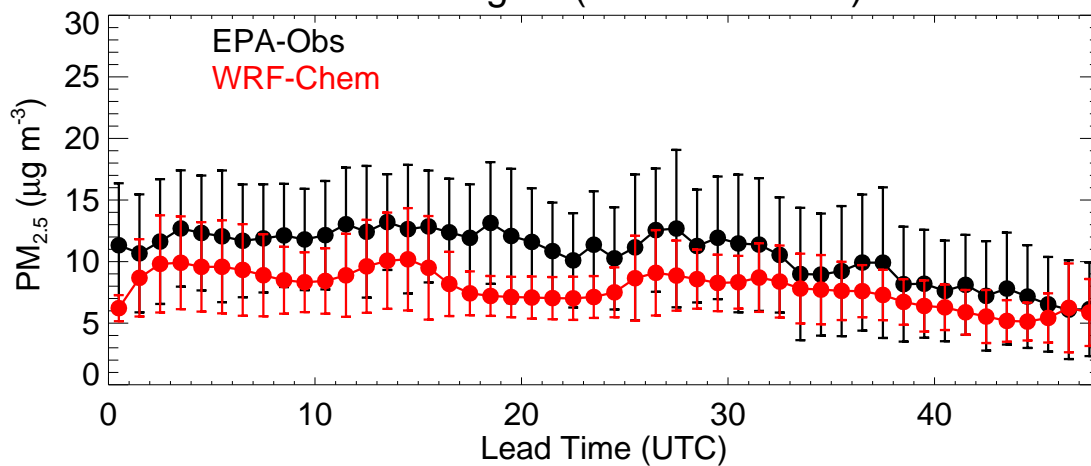

Domain Average (20230808)

EPA Region (R1 - 20230808)

EPA Region (R2 - 20230808)

EPA Region (R3 - 20230808)

EPA Region (R4 - 20230808)

EPA Region (R5 - 20230808)

EPA Region (R6 - 20230808)

EPA Region (R7 - 20230808)

EPA Region (R8 - 20230808)

EPA Region (R9 - 20230808)

EPA Region (R10 - 20230808)

Colorado (20230808)

Root Mean Square Error (20230808)