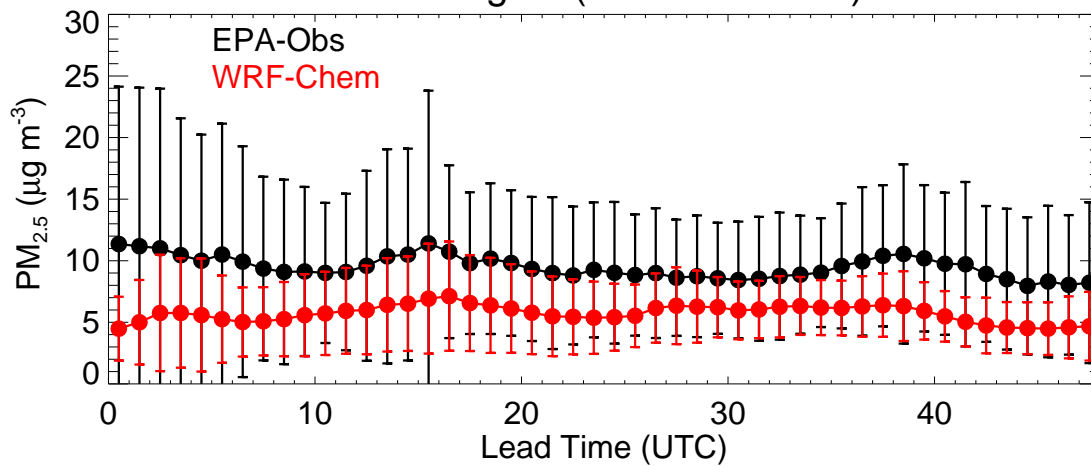

Domain Average (20230808)

EPA Region (R1 - 20230808)

EPA Region (R2 - 20230808)

EPA Region (R3 - 20230808)

EPA Region (R4 - 20230808)

EPA Region (R5 - 20230808)

EPA Region (R6 - 20230808)

EPA Region (R7 - 20230808)

EPA Region (R8 - 20230808)

EPA Region (R9 - 20230808)

EPA Region (R10 - 20230808)

Colorado (20230808)

Root Mean Square Error (20230808)