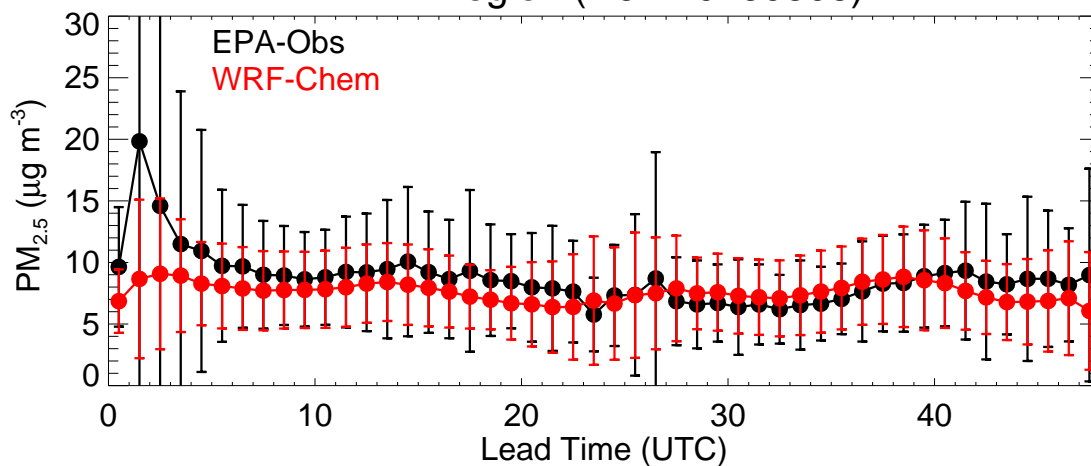

Domain Average (20230808)

EPA Region (R1 - 20230808)

EPA Region (R2 - 20230808)

EPA Region (R3 - 20230808)

EPA Region (R4 - 20230808)

EPA Region (R5 - 20230808)

EPA Region (R6 - 20230808)

EPA Region (R7 - 20230808)

EPA Region (R8 - 20230808)

EPA Region (R9 - 20230808)

EPA Region (R10 - 20230808)

Colorado (20230808)

Root Mean Square Error (20230808)