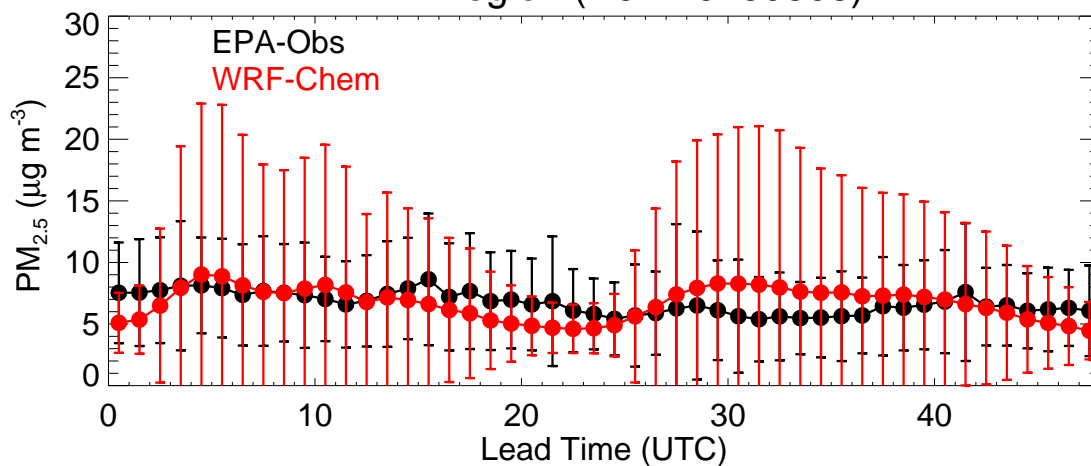

Domain Average (20230808)

EPA Region (R1 - 20230808)

EPA Region (R2 - 20230808)

EPA Region (R3 - 20230808)

EPA Region (R4 - 20230808)

EPA Region (R5 - 20230808)

EPA Region (R6 - 20230808)

EPA Region (R7 - 20230808)

EPA Region (R8 - 20230808)

EPA Region (R9 - 20230808)

EPA Region (R10 - 20230808)

Colorado (20230808)

Root Mean Square Error (20230808)