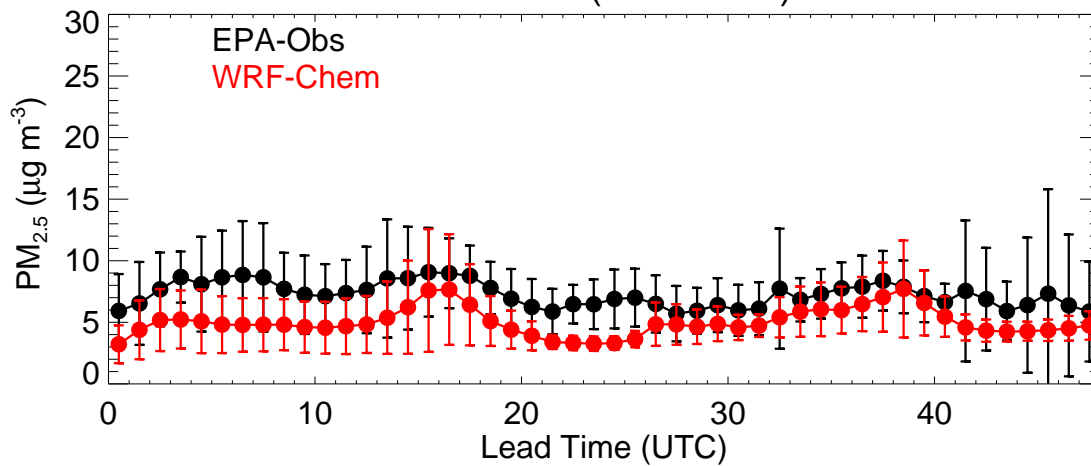

EPA Region (R8 - 20230808)

EPA Region (R9 - 20230808)

EPA Region (R10 - 20230808)

Colorado (20230808)

Root Mean Square Error (20230808)