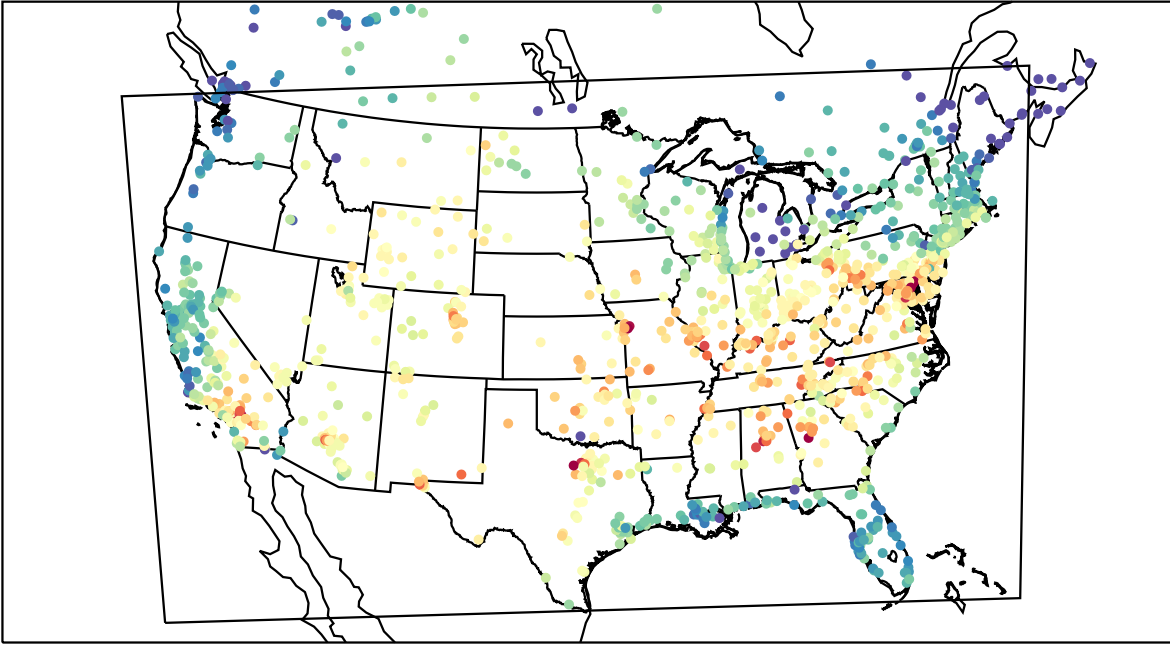

AirNOW (2019-09-16\_16:00:00)

WRF (2019-09-16\_16:00:00)

AirNOW (2019-09-16\_17:00:00)

WRF (2019-09-16\_17:00:00)

AirNOW (2019-09-16\_18:00:00)

WRF (2019-09-16\_18:00:00)

AirNOW (2019-09-16\_19:00:00)

WRF (2019-09-16\_19:00:00)

AirNOW (2019-09-16\_20:00:00)

WRF (2019-09-16\_20:00:00)

AirNOW (2019-09-16\_21:00:00)

WRF (2019-09-16\_21:00:00)

AirNOW (2019-09-16\_22:00:00)

WRF (2019-09-16\_22:00:00)

AirNOW (2019-09-16\_23:00:00)

WRF (2019-09-16\_23:00:00)