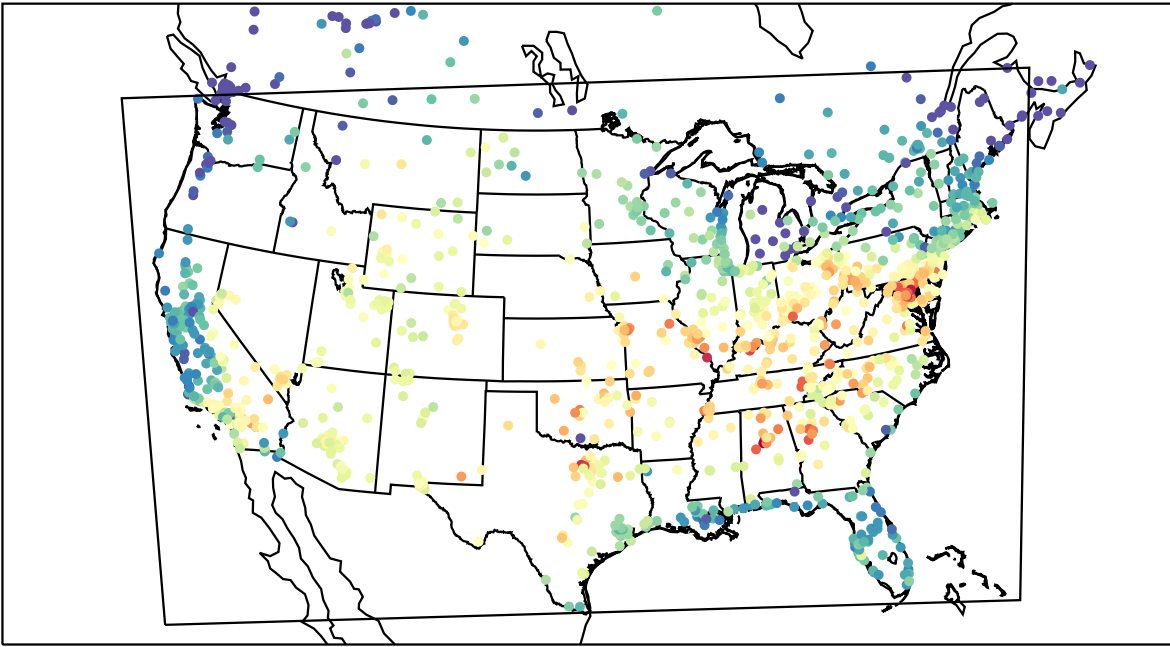

AirNOW (2019-09-16\_16:00:00)

WRF (2019-09-16\_16:00:00)

AirNOW (2019-09-16\_17:00:00)

WRF (2019-09-16\_17:00:00)

AirNOW (2019-09-16\_18:00:00)

WRF (2019-09-16\_18:00:00)

AirNOW (2019-09-16\_19:00:00)

WRF (2019-09-16\_19:00:00)

AirNOW (2019-09-16\_20:00:00)

WRF (2019-09-16\_20:00:00)

AirNOW (2019-09-16\_21:00:00)

WRF (2019-09-16\_21:00:00)

AirNOW (2019-09-16\_22:00:00)

WRF (2019-09-16\_22:00:00)

AirNOW (2019-09-16\_23:00:00)

WRF (2019-09-16\_23:00:00)