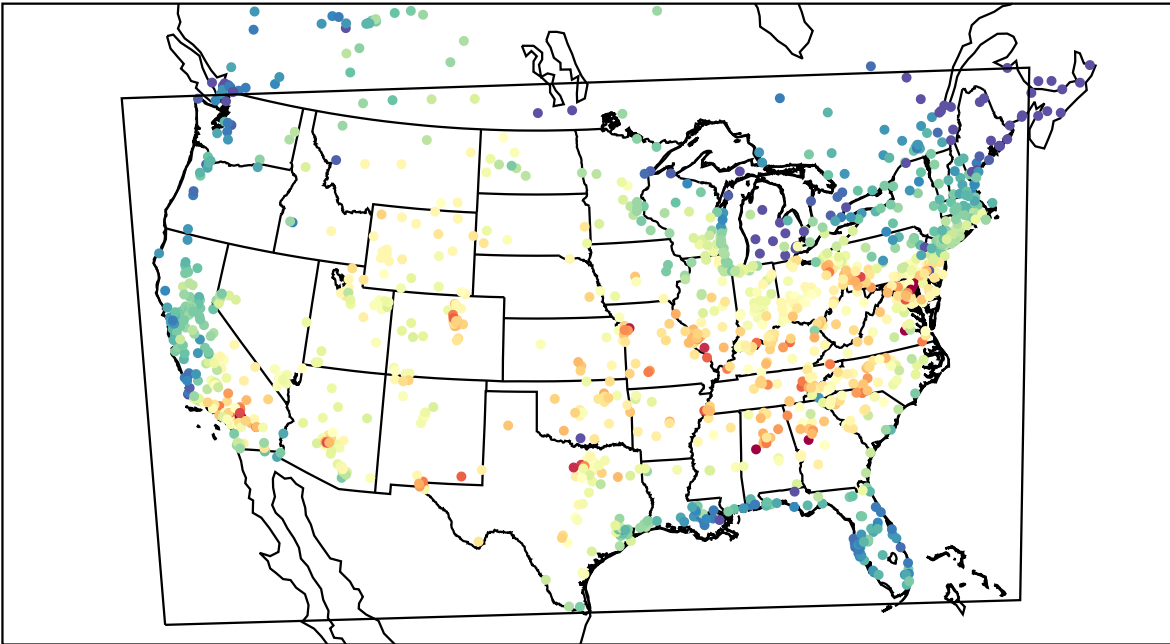

AirNOW (2019-09-16\_16:00:00)

WRF (2019-09-16\_16:00:00)

AirNOW (2019-09-16\_17:00:00)

WRF (2019-09-16\_17:00:00)

AirNOW (2019-09-16\_18:00:00)

WRF (2019-09-16\_18:00:00)

AirNOW (2019-09-16\_19:00:00)

WRF (2019-09-16\_19:00:00)

AirNOW (2019-09-16\_20:00:00)

WRF (2019-09-16\_20:00:00)

AirNOW (2019-09-16\_21:00:00)

WRF (2019-09-16\_21:00:00)

AirNOW (2019-09-16\_22:00:00)

WRF (2019-09-16\_22:00:00)

AirNOW (2019-09-16\_23:00:00)

WRF (2019-09-16\_23:00:00)