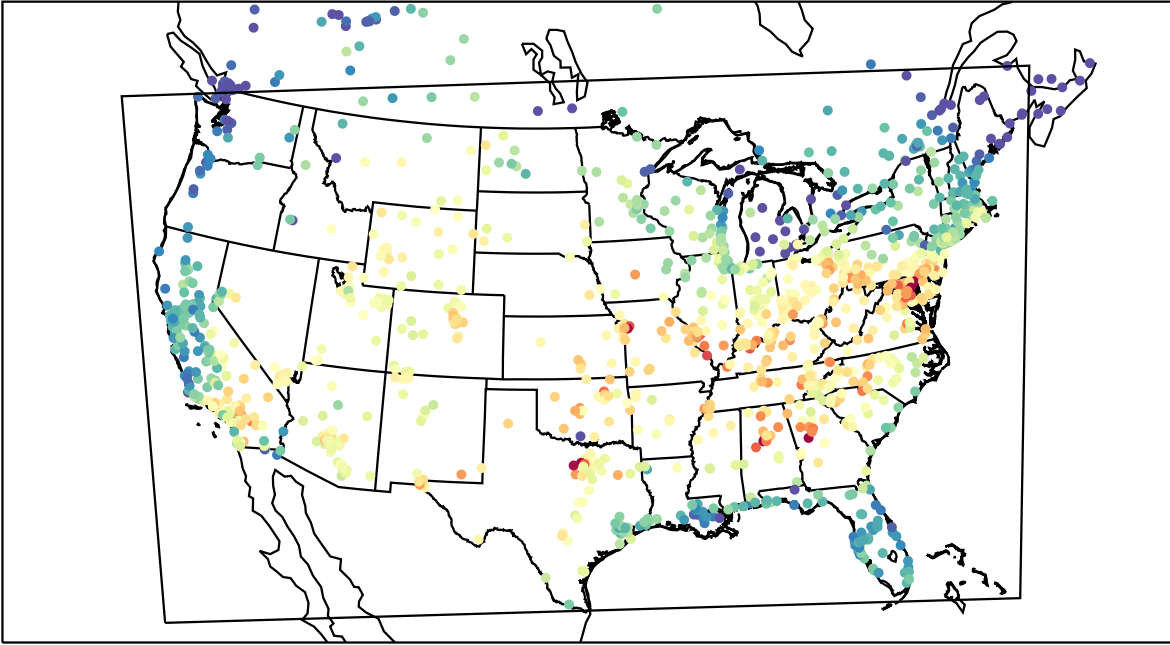

AirNOW (2019-09-16\_16:00:00)

WRF (2019-09-16\_16:00:00)

AirNOW (2019-09-16\_17:00:00)

WRF (2019-09-16\_17:00:00)

AirNOW (2019-09-16\_18:00:00)

WRF (2019-09-16\_18:00:00)

AirNOW (2019-09-16\_19:00:00)

WRF (2019-09-16\_19:00:00)

AirNOW (2019-09-16\_20:00:00)

WRF (2019-09-16\_20:00:00)

AirNOW (2019-09-16\_21:00:00)

WRF (2019-09-16\_21:00:00)

AirNOW (2019-09-16\_22:00:00)

WRF (2019-09-16\_22:00:00)

AirNOW (2019-09-16\_23:00:00)

WRF (2019-09-16\_23:00:00)