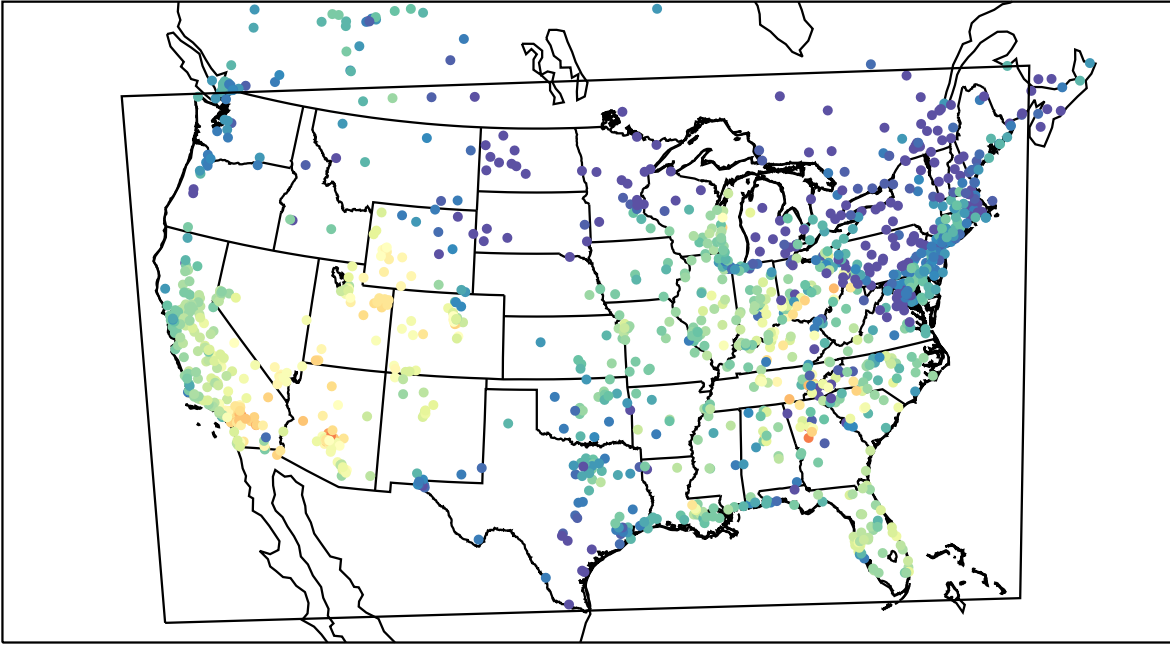

AirNOW (2019-09-30\_20:00:00)

WRF (2019-09-30\_20:00:00)

AirNOW (2019-09-30\_21:00:00)

WRF (2019-09-30\_21:00:00)

AirNOW (2019-09-30\_22:00:00)

WRF (2019-09-30\_22:00:00)

AirNOW (2019-09-30\_23:00:00)

WRF (2019-09-30\_23:00:00)

AirNOW (2019-10-01\_00:00:00)

WRF (2019-10-01\_00:00:00)

AirNOW (2019-10-01\_01:00:00)

WRF (2019-10-01\_01:00:00)

AirNOW (2019-10-01\_02:00:00)

WRF (2019-10-01\_02:00:00)

AirNOW (2019-10-01\_03:00:00)

WRF (2019-10-01\_03:00:00)