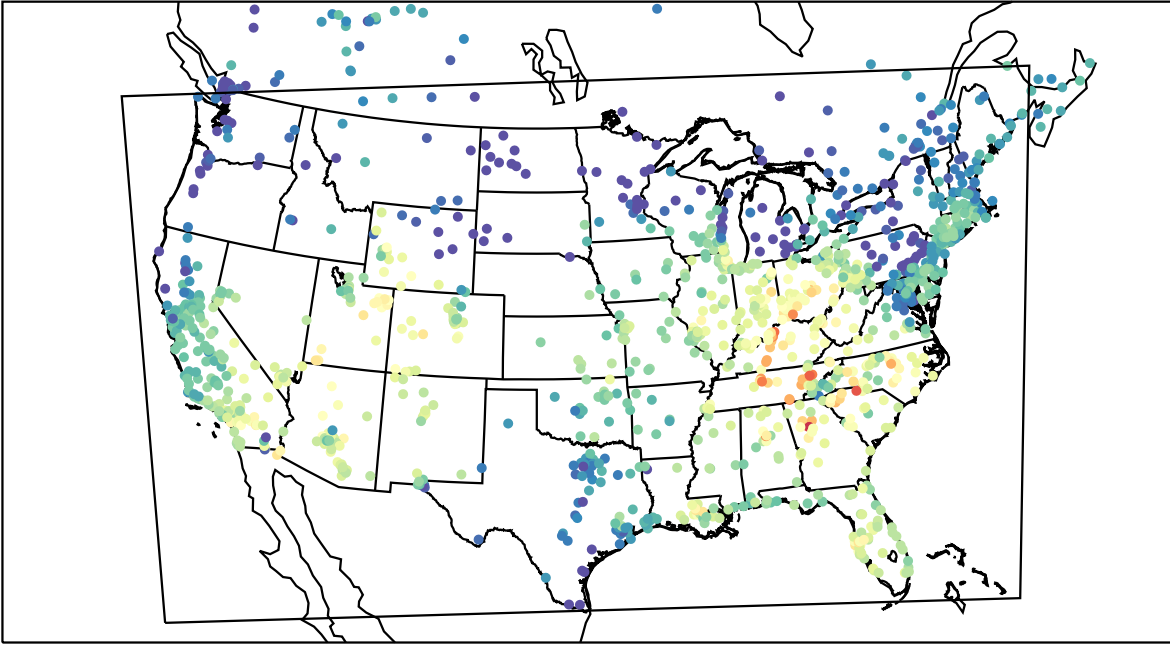

AirNOW (2019-09-30\_16:00:00)

WRF (2019-09-30\_16:00:00)

AirNOW (2019-09-30\_17:00:00)

WRF (2019-09-30\_17:00:00)

AirNOW (2019-09-30\_18:00:00)

WRF (2019-09-30\_18:00:00)

AirNOW (2019-09-30\_19:00:00)

WRF (2019-09-30\_19:00:00)

AirNOW (2019-09-30\_20:00:00)

WRF (2019-09-30\_20:00:00)

AirNOW (2019-09-30\_21:00:00)

WRF (2019-09-30\_21:00:00)

AirNOW (2019-09-30\_22:00:00)

WRF (2019-09-30\_22:00:00)

AirNOW (2019-09-30\_23:00:00)

WRF (2019-09-30\_23:00:00)