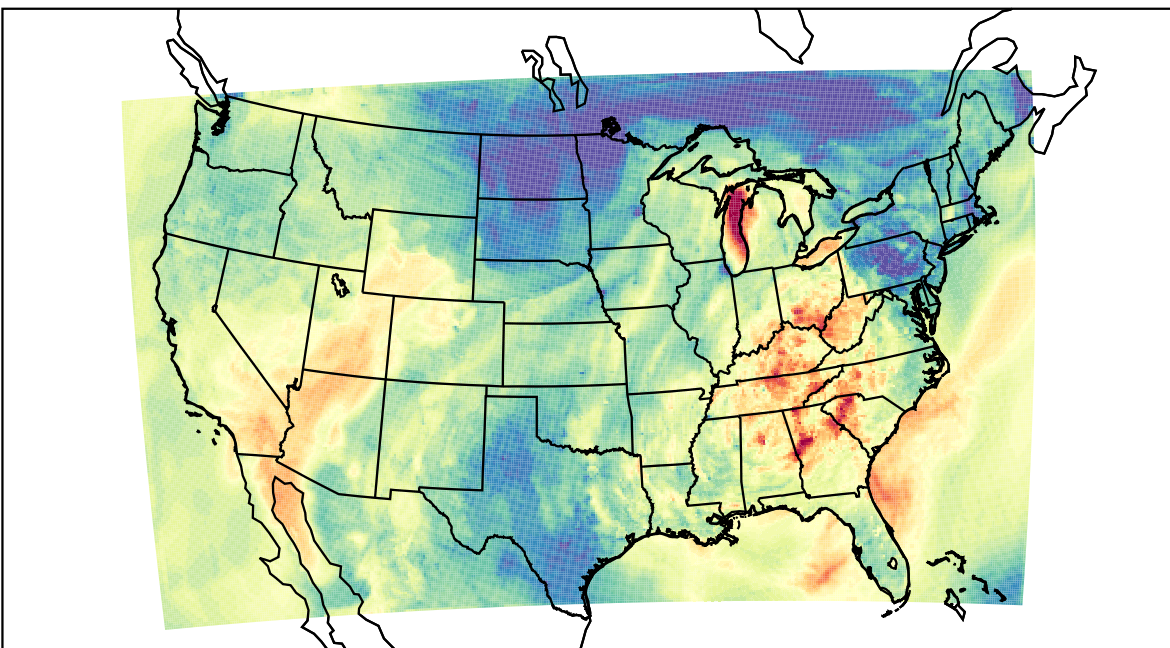

WRF (2019-10-01_00:00:00)