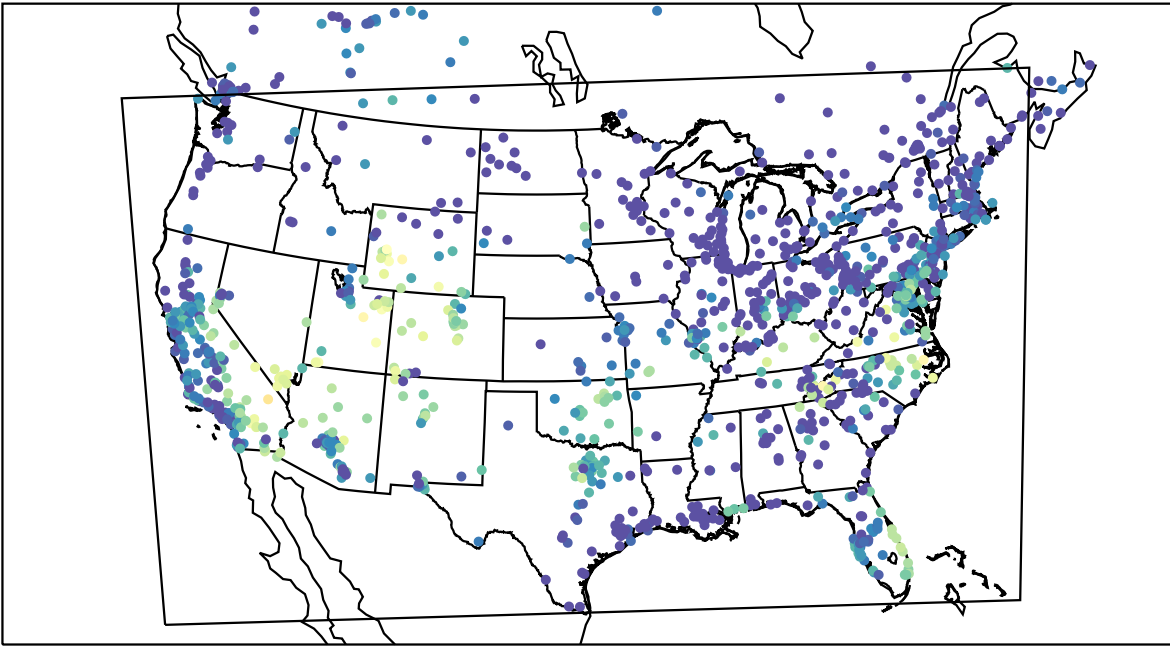

AirNOW (2019-09-30\_00:00:00)

WRF (2019-09-30\_00:00:00)

AirNOW (2019-09-30\_01:00:00)

WRF (2019-09-30\_01:00:00)

AirNOW (2019-09-30\_02:00:00)

WRF (2019-09-30\_02:00:00)

AirNOW (2019-09-30\_03:00:00)

WRF (2019-09-30\_03:00:00)

AirNOW (2019-09-30\_04:00:00)

WRF (2019-09-30\_04:00:00)

AirNOW (2019-09-30\_05:00:00)

WRF (2019-09-30\_05:00:00)

AirNOW (2019-09-30\_06:00:00)

WRF (2019-09-30\_06:00:00)

AirNOW (2019-09-30\_07:00:00)

WRF (2019-09-30\_07:00:00)