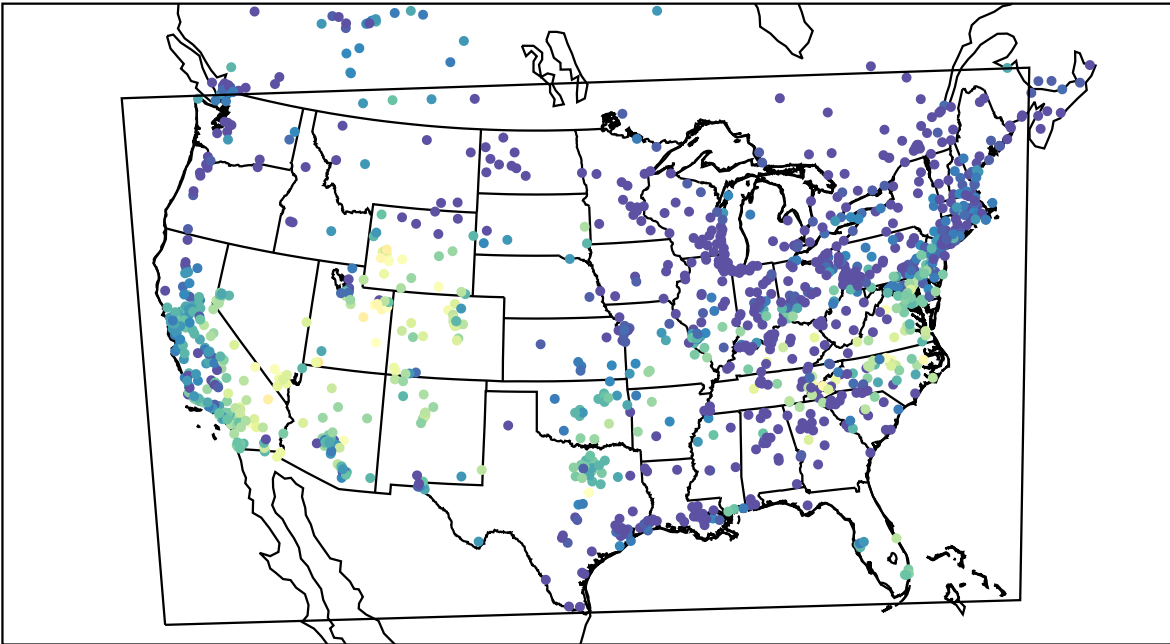

AirNOW (2019-09-30\_00:00:00)

WRF (2019-09-30\_00:00:00)

AirNOW (2019-09-30\_01:00:00)

WRF (2019-09-30\_01:00:00)

AirNOW (2019-09-30\_02:00:00)

WRF (2019-09-30\_02:00:00)

AirNOW (2019-09-30\_03:00:00)

WRF (2019-09-30\_03:00:00)

AirNOW (2019-09-30\_04:00:00)

WRF (2019-09-30\_04:00:00)

AirNOW (2019-09-30\_05:00:00)

WRF (2019-09-30\_05:00:00)

AirNOW (2019-09-30\_06:00:00)

WRF (2019-09-30\_06:00:00)

AirNOW (2019-09-30\_07:00:00)

WRF (2019-09-30\_07:00:00)