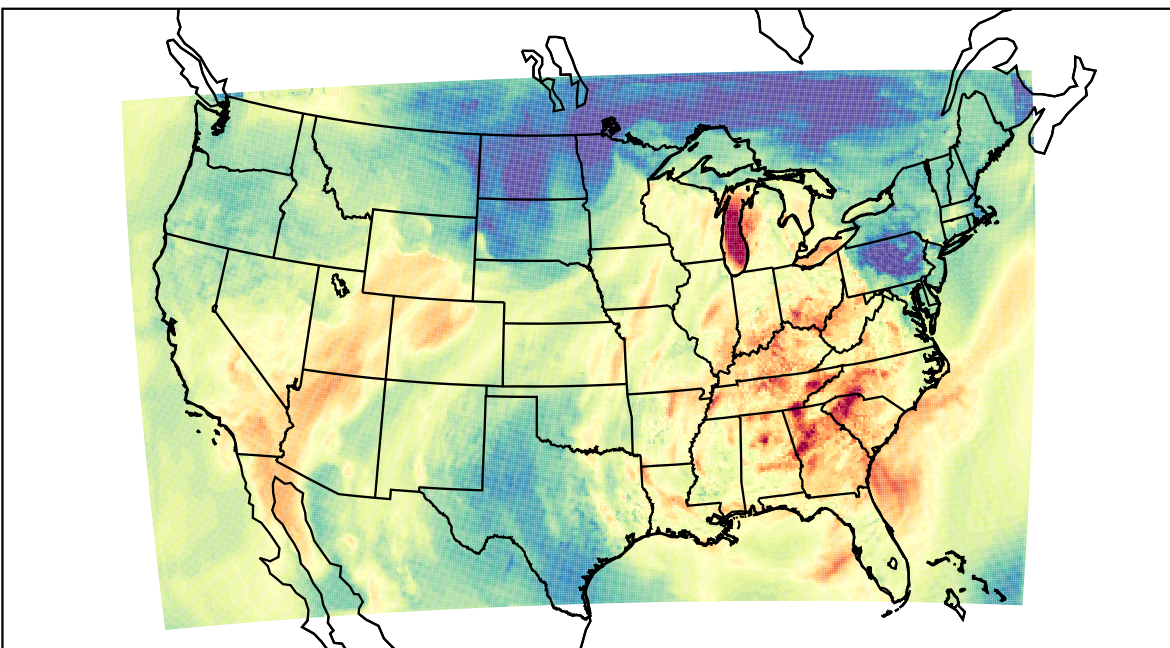

AirNOW (2019-09-30\_20:00:00)

WRF (2019-09-30\_20:00:00)

AirNOW (2019-09-30\_21:00:00)

WRF (2019-09-30\_21:00:00)

AirNOW (2019-09-30\_22:00:00)

WRF (2019-09-30\_22:00:00)

AirNOW (2019-09-30\_23:00:00)

WRF (2019-09-30\_23:00:00)