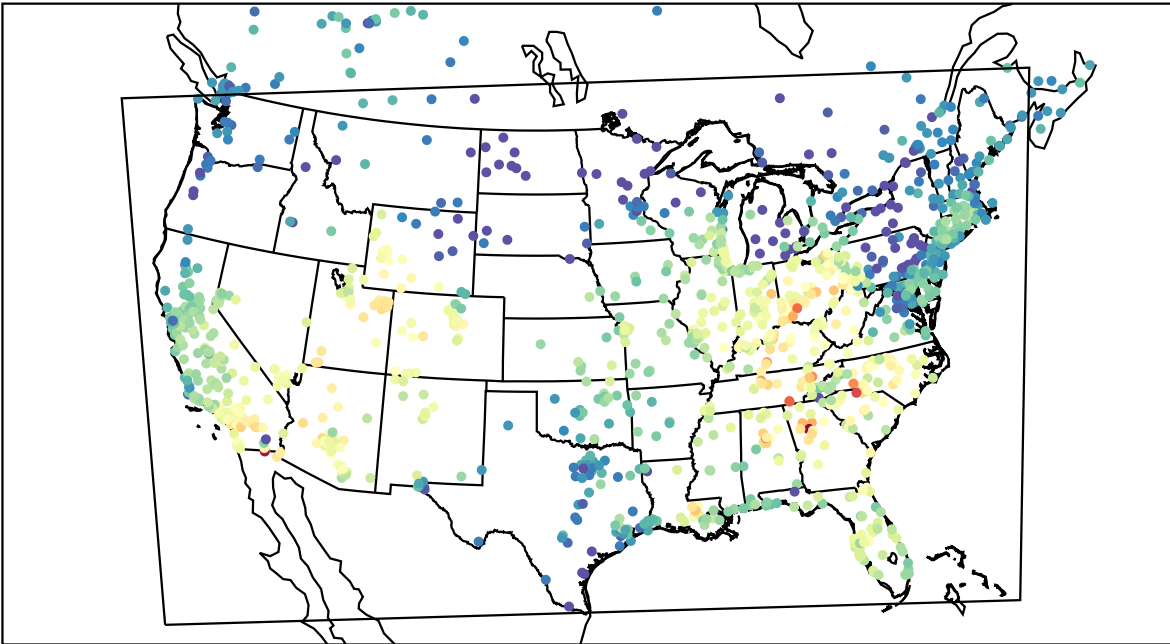

AirNOW (2019-09-30\_16:00:00)

WRF (2019-09-30\_16:00:00)

AirNOW (2019-09-30\_17:00:00)

WRF (2019-09-30\_17:00:00)

AirNOW (2019-09-30\_18:00:00)

WRF (2019-09-30\_18:00:00)

AirNOW (2019-09-30\_19:00:00)

WRF (2019-09-30\_19:00:00)

AirNOW (2019-09-30\_20:00:00)

WRF (2019-09-30\_20:00:00)

AirNOW (2019-09-30\_21:00:00)

WRF (2019-09-30\_21:00:00)

AirNOW (2019-09-30\_22:00:00)

WRF (2019-09-30\_22:00:00)

AirNOW (2019-09-30\_23:00:00)

WRF (2019-09-30\_23:00:00)