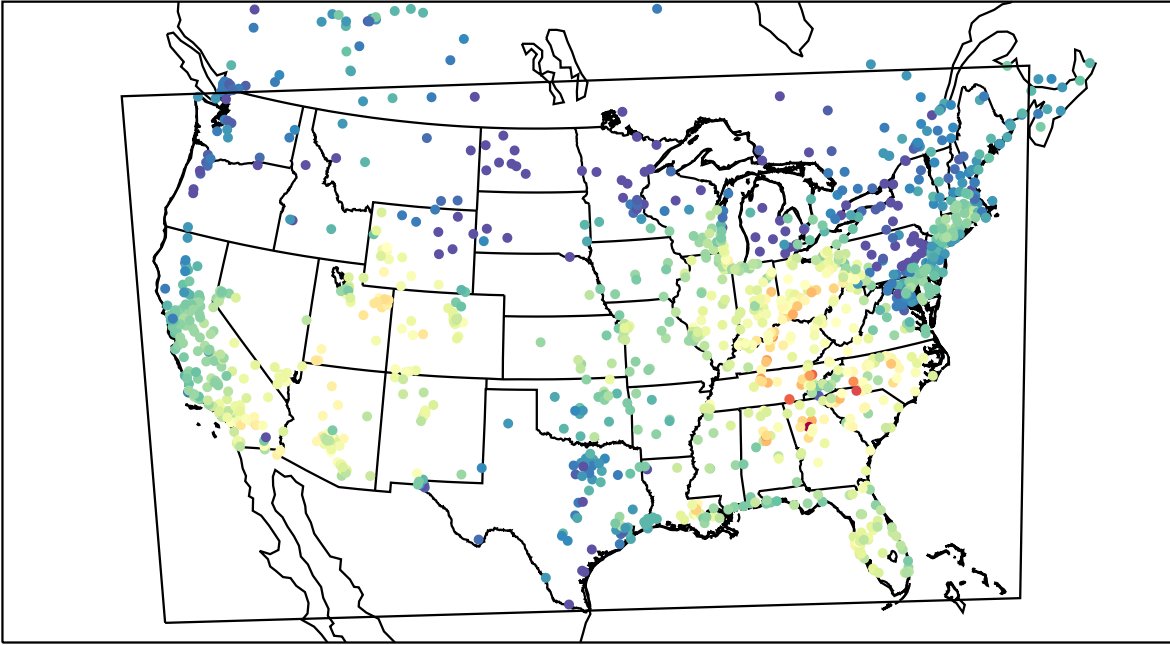

AirNOW (2019-09-30\_16:00:00)

WRF (2019-09-30\_16:00:00)

AirNOW (2019-09-30\_17:00:00)

WRF (2019-09-30\_17:00:00)

AirNOW (2019-09-30\_18:00:00)

WRF (2019-09-30\_18:00:00)

AirNOW (2019-09-30\_19:00:00)

WRF (2019-09-30\_19:00:00)

AirNOW (2019-09-30\_20:00:00)

WRF (2019-09-30\_20:00:00)

AirNOW (2019-09-30\_21:00:00)

WRF (2019-09-30\_21:00:00)

AirNOW (2019-09-30\_22:00:00)

WRF (2019-09-30\_22:00:00)

AirNOW (2019-09-30\_23:00:00)

WRF (2019-09-30\_23:00:00)