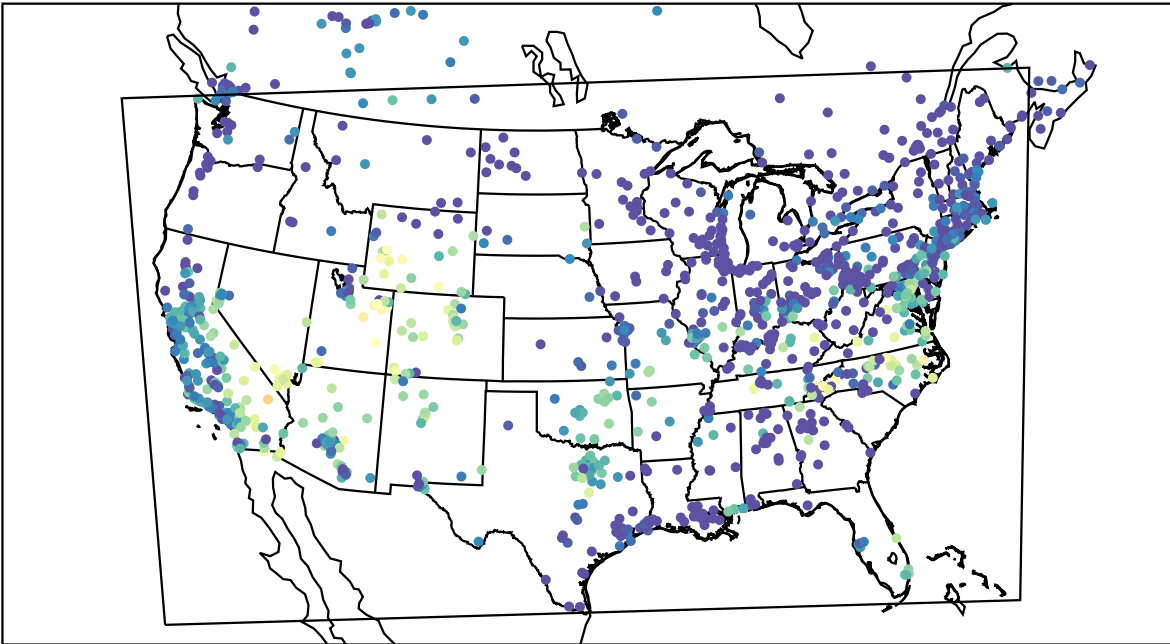

AirNOW (2019-09-30\_00:00:00)

WRF (2019-09-30\_00:00:00)

AirNOW (2019-09-30\_01:00:00)

WRF (2019-09-30\_01:00:00)

AirNOW (2019-09-30\_02:00:00)

WRF (2019-09-30\_02:00:00)

AirNOW (2019-09-30\_03:00:00)

WRF (2019-09-30\_03:00:00)

AirNOW (2019-09-30\_04:00:00)

WRF (2019-09-30\_04:00:00)

AirNOW (2019-09-30\_05:00:00)

WRF (2019-09-30\_05:00:00)

AirNOW (2019-09-30\_06:00:00)

WRF (2019-09-30\_06:00:00)

AirNOW (2019-09-30\_07:00:00)

WRF (2019-09-30\_07:00:00)