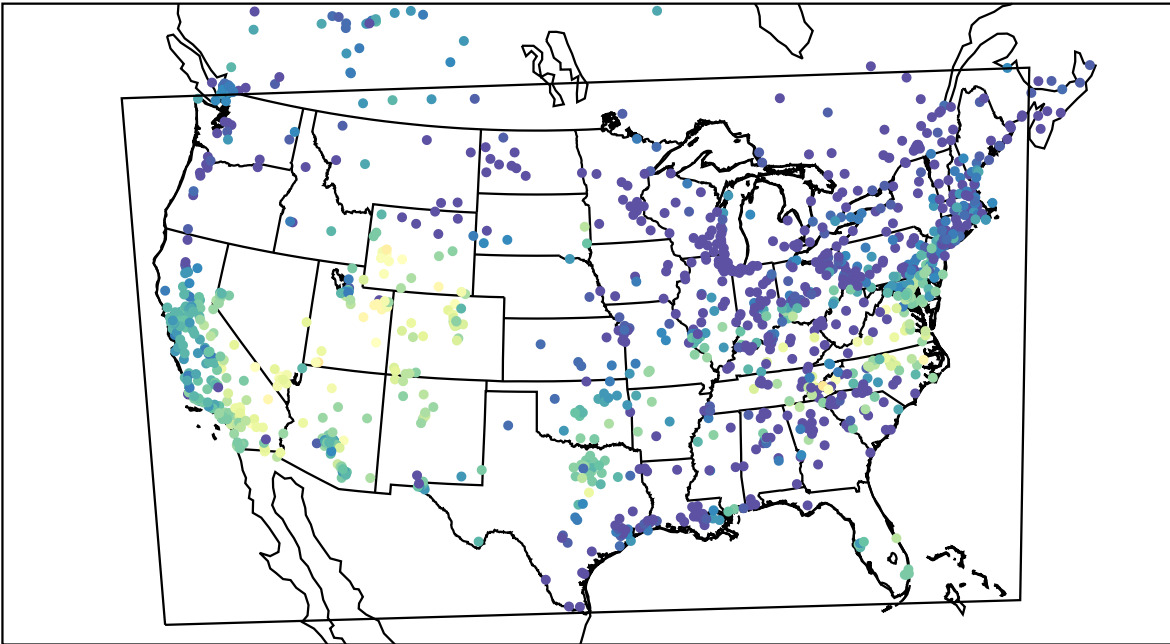

AirNOW (2019-09-30\_00:00:00)

WRF (2019-09-30\_00:00:00)

AirNOW (2019-09-30\_01:00:00)

WRF (2019-09-30\_01:00:00)

AirNOW (2019-09-30\_02:00:00)

WRF (2019-09-30\_02:00:00)

AirNOW (2019-09-30\_03:00:00)

WRF (2019-09-30\_03:00:00)

AirNOW (2019-09-30\_04:00:00)

WRF (2019-09-30\_04:00:00)

AirNOW (2019-09-30\_05:00:00)

WRF (2019-09-30\_05:00:00)

AirNOW (2019-09-30\_06:00:00)

WRF (2019-09-30\_06:00:00)

AirNOW (2019-09-30\_07:00:00)

WRF (2019-09-30\_07:00:00)