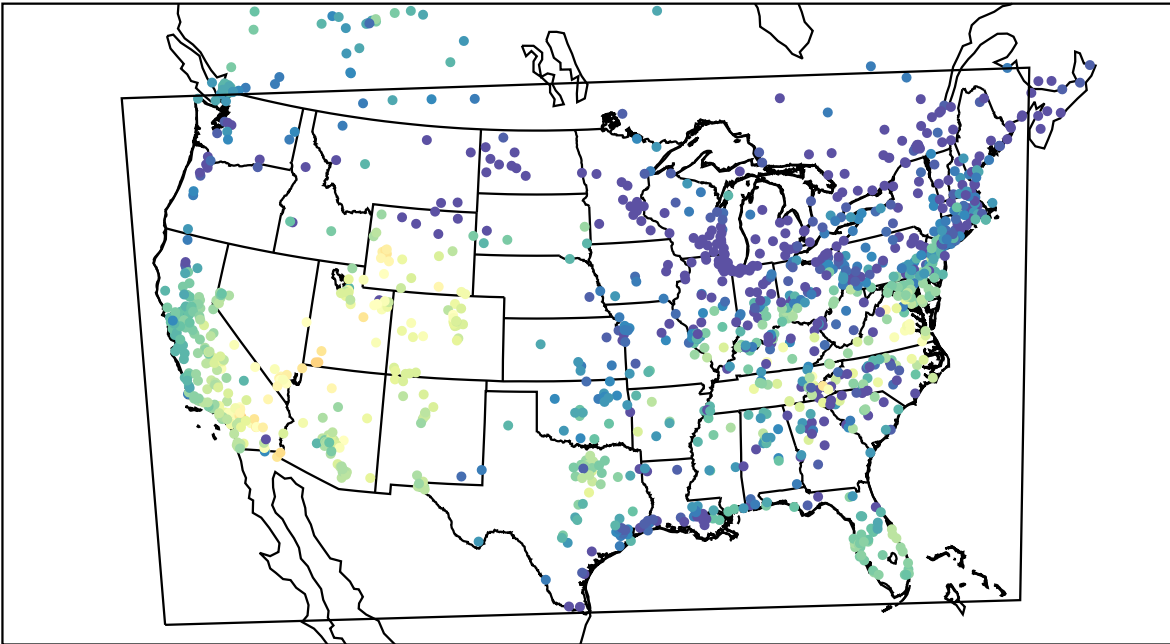

AirNOW (2019-09-30\_00:00:00)

WRF (2019-09-30\_00:00:00)

AirNOW (2019-09-30\_01:00:00)

WRF (2019-09-30\_01:00:00)

AirNOW (2019-09-30\_02:00:00)

WRF (2019-09-30\_02:00:00)

AirNOW (2019-09-30\_03:00:00)

WRF (2019-09-30\_03:00:00)

AirNOW (2019-09-30\_04:00:00)

WRF (2019-09-30\_04:00:00)

AirNOW (2019-09-30\_05:00:00)

WRF (2019-09-30\_05:00:00)

AirNOW (2019-09-30\_06:00:00)

WRF (2019-09-30\_06:00:00)

AirNOW (2019-09-30\_07:00:00)

WRF (2019-09-30\_07:00:00)