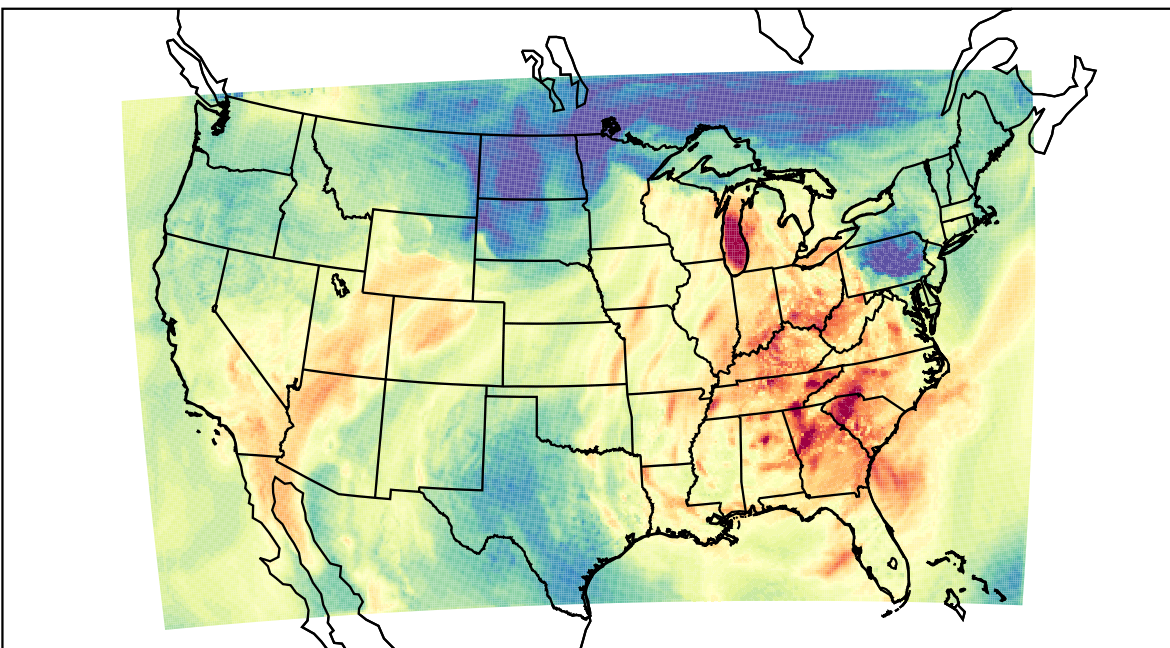

AirNOW (2019-09-30\_20:00:00)

WRF (2019-09-30\_20:00:00)

AirNOW (2019-09-30\_21:00:00)

WRF (2019-09-30\_21:00:00)

AirNOW (2019-09-30\_22:00:00)

WRF (2019-09-30\_22:00:00)

AirNOW (2019-09-30\_23:00:00)

WRF (2019-09-30\_23:00:00)