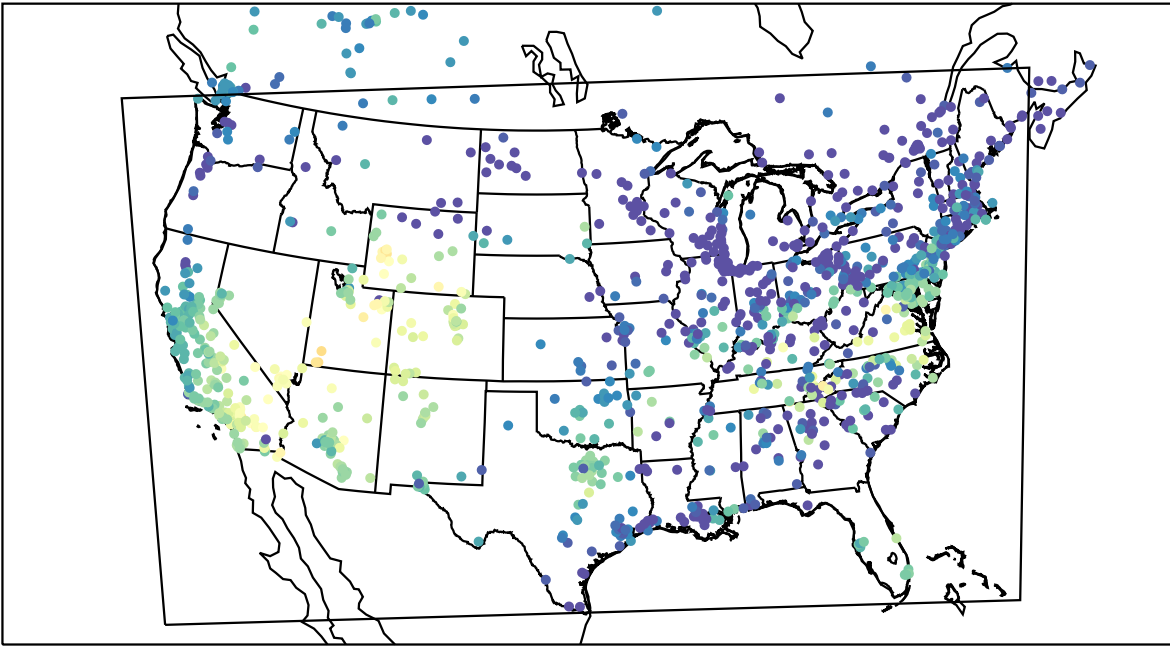

AirNOW (2019-09-30\_00:00:00)

WRF (2019-09-30\_00:00:00)

AirNOW (2019-09-30\_01:00:00)

WRF (2019-09-30\_01:00:00)

AirNOW (2019-09-30\_02:00:00)

WRF (2019-09-30\_02:00:00)

AirNOW (2019-09-30\_03:00:00)

WRF (2019-09-30\_03:00:00)

AirNOW (2019-09-30\_04:00:00)

WRF (2019-09-30\_04:00:00)

AirNOW (2019-09-30\_05:00:00)

WRF (2019-09-30\_05:00:00)

AirNOW (2019-09-30\_06:00:00)

WRF (2019-09-30\_06:00:00)

AirNOW (2019-09-30\_07:00:00)

WRF (2019-09-30\_07:00:00)