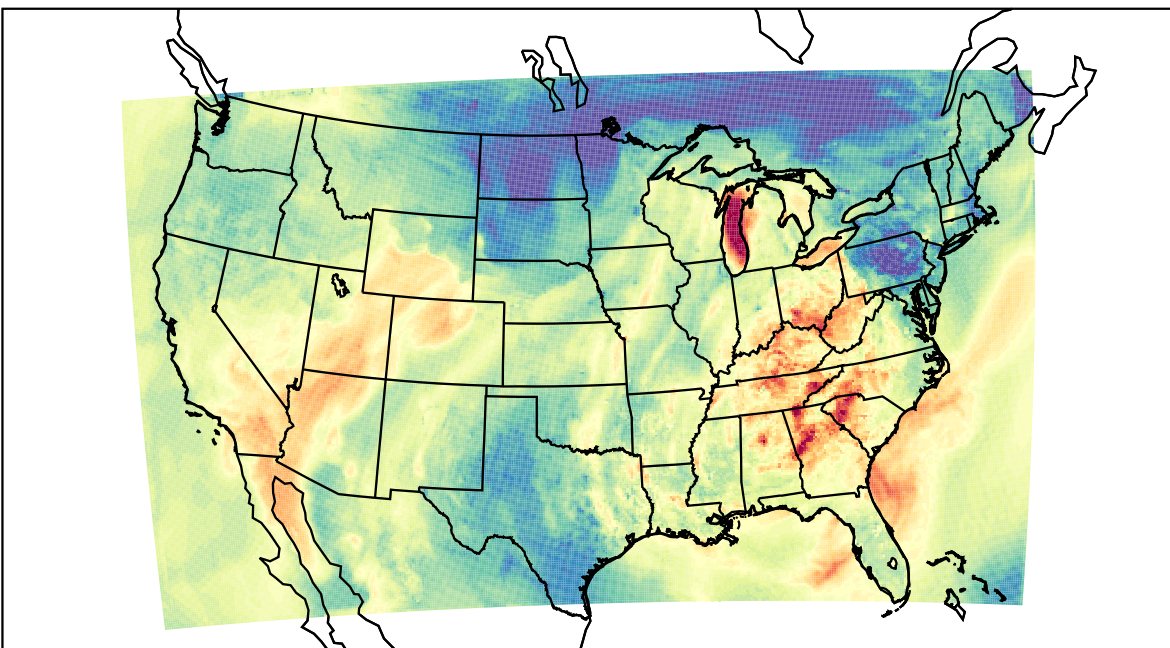

AirNOW (2019-09-30\_20:00:00)

WRF (2019-09-30\_20:00:00)

AirNOW (2019-09-30\_21:00:00)

WRF (2019-09-30\_21:00:00)

AirNOW (2019-09-30\_22:00:00)

WRF (2019-09-30\_22:00:00)

AirNOW (2019-09-30\_23:00:00)

WRF (2019-09-30\_23:00:00)