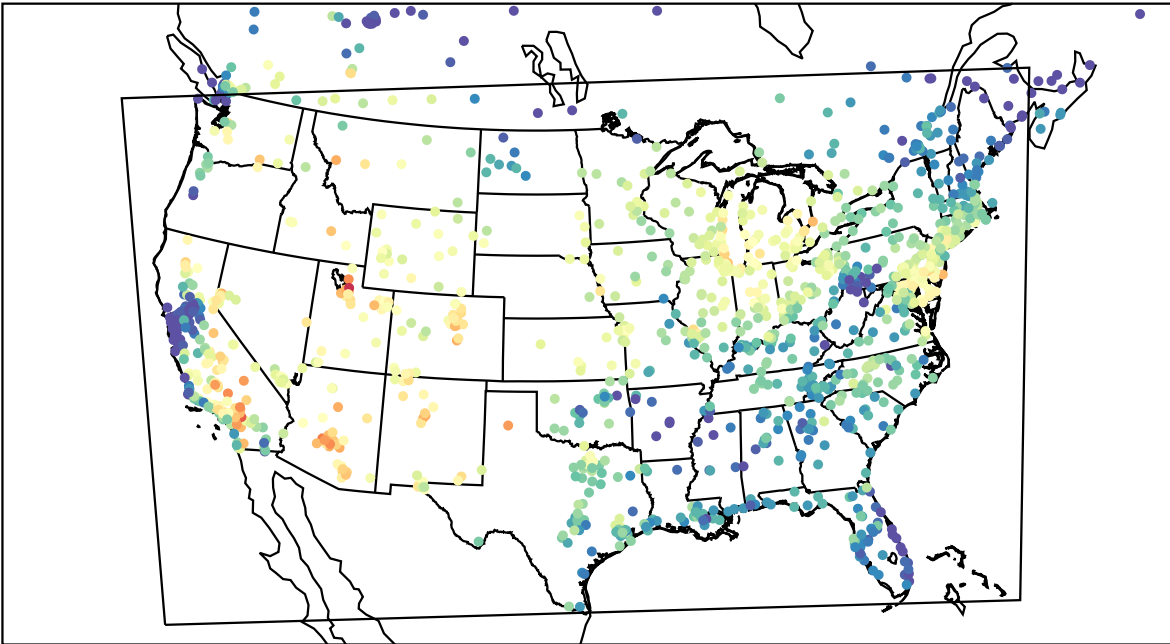

AirNOW (2022-07-31\_16:00:00)

WRF (2022-07-31\_16:00:00)

AirNOW (2022-07-31\_17:00:00)

WRF (2022-07-31\_17:00:00)

AirNOW (2022-07-31\_18:00:00)

WRF (2022-07-31\_18:00:00)

AirNOW (2022-07-31\_19:00:00)

WRF (2022-07-31\_19:00:00)

AirNOW (2022-07-31\_20:00:00)

WRF (2022-07-31\_20:00:00)

AirNOW (2022-07-31\_21:00:00)

WRF (2022-07-31\_21:00:00)

AirNOW (2022-07-31\_22:00:00)

WRF (2022-07-31\_22:00:00)

AirNOW (2022-07-31\_23:00:00)

WRF (2022-07-31\_23:00:00)