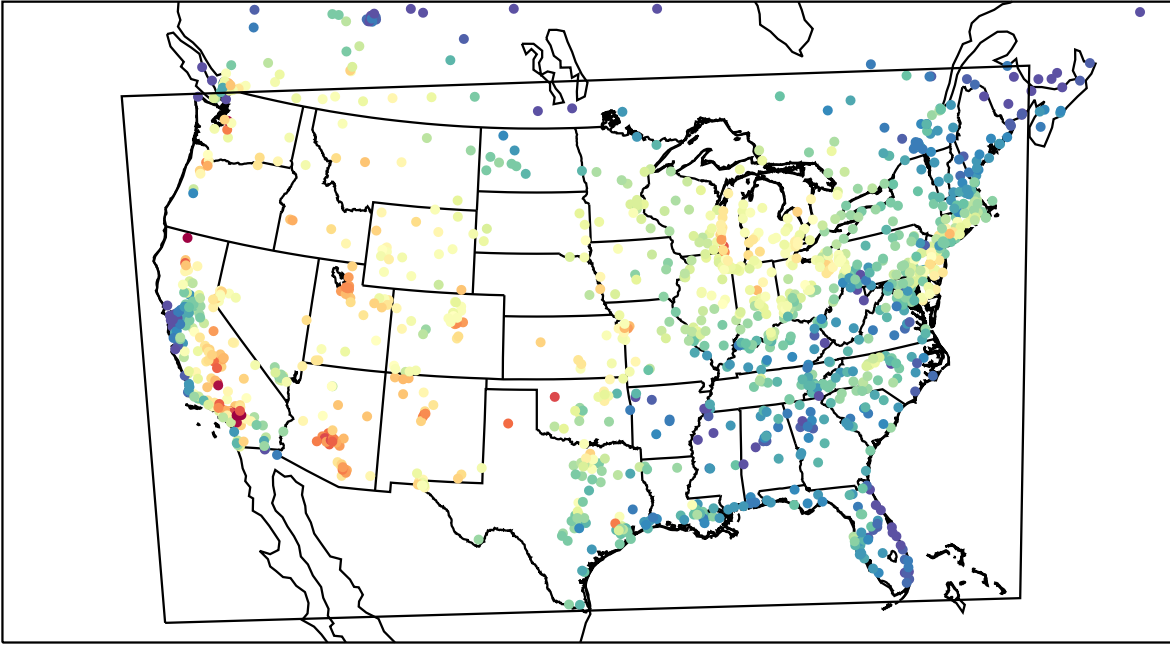

AirNOW (2022-07-31\_16:00:00)

WRF (2022-07-31\_16:00:00)

AirNOW (2022-07-31\_17:00:00)

WRF (2022-07-31\_17:00:00)

AirNOW (2022-07-31\_18:00:00)

WRF (2022-07-31\_18:00:00)

AirNOW (2022-07-31\_19:00:00)

WRF (2022-07-31\_19:00:00)

AirNOW (2022-07-31\_20:00:00)

WRF (2022-07-31\_20:00:00)

AirNOW (2022-07-31\_21:00:00)

WRF (2022-07-31\_21:00:00)

AirNOW (2022-07-31\_22:00:00)

WRF (2022-07-31\_22:00:00)

AirNOW (2022-07-31\_23:00:00)

WRF (2022-07-31\_23:00:00)