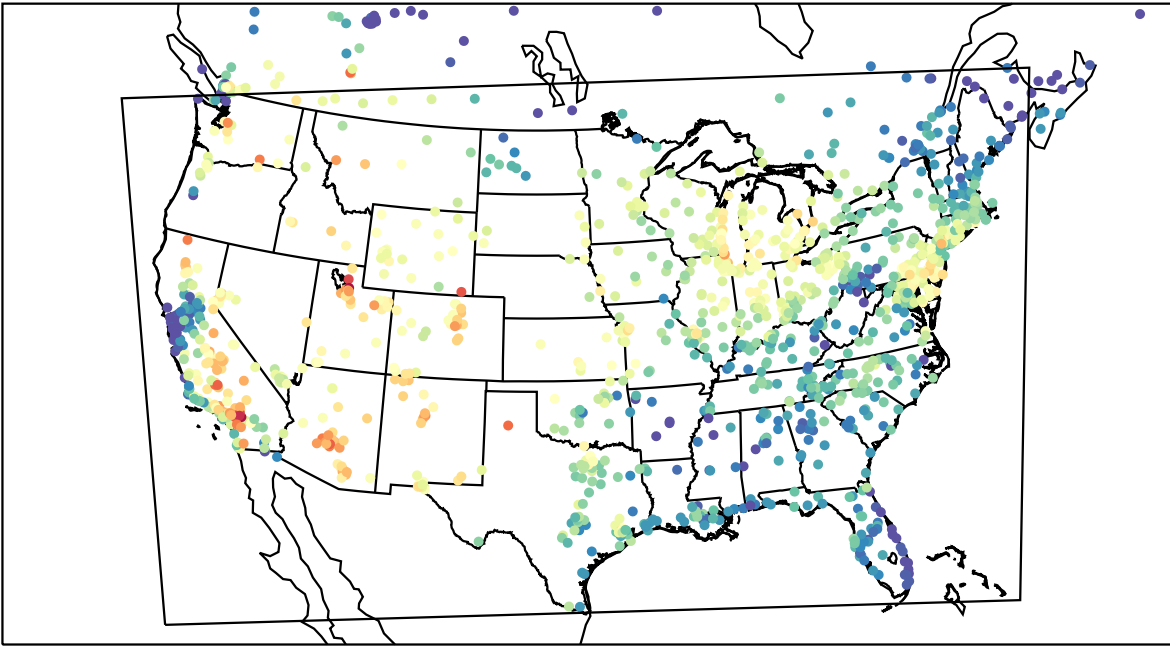

AirNOW (2022-07-31\_16:00:00)

WRF (2022-07-31\_16:00:00)

AirNOW (2022-07-31\_17:00:00)

WRF (2022-07-31\_17:00:00)

AirNOW (2022-07-31\_18:00:00)

WRF (2022-07-31\_18:00:00)

AirNOW (2022-07-31\_19:00:00)

WRF (2022-07-31\_19:00:00)

AirNOW (2022-07-31\_20:00:00)

WRF (2022-07-31\_20:00:00)

AirNOW (2022-07-31\_21:00:00)

WRF (2022-07-31\_21:00:00)

AirNOW (2022-07-31\_22:00:00)

WRF (2022-07-31\_22:00:00)

AirNOW (2022-07-31\_23:00:00)

WRF (2022-07-31\_23:00:00)