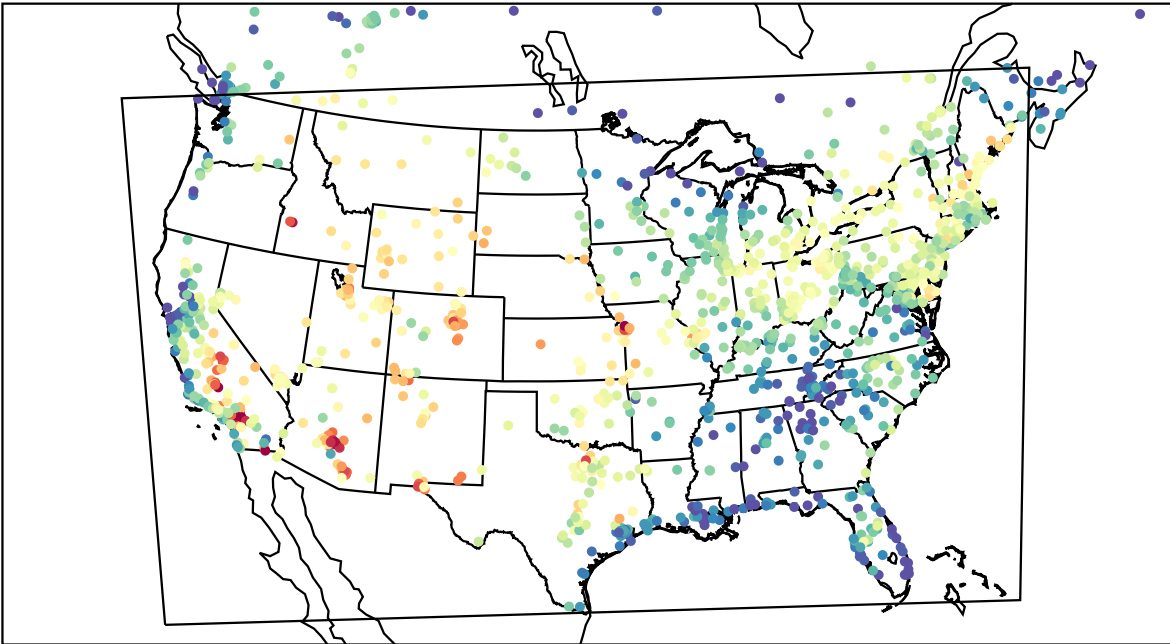

AirNOW (2022-08-01\_16:00:00)

WRF (2022-08-01\_16:00:00)

AirNOW (2022-08-01\_17:00:00)

WRF (2022-08-01\_17:00:00)

AirNOW (2022-08-01\_18:00:00)

WRF (2022-08-01\_18:00:00)

AirNOW (2022-08-01\_19:00:00)

WRF (2022-08-01\_19:00:00)

AirNOW (2022-08-01\_20:00:00)

WRF (2022-08-01\_20:00:00)

AirNOW (2022-08-01\_21:00:00)

WRF (2022-08-01\_21:00:00)

AirNOW (2022-08-01\_22:00:00)

WRF (2022-08-01\_22:00:00)

AirNOW (2022-08-01\_23:00:00)

WRF (2022-08-01\_23:00:00)