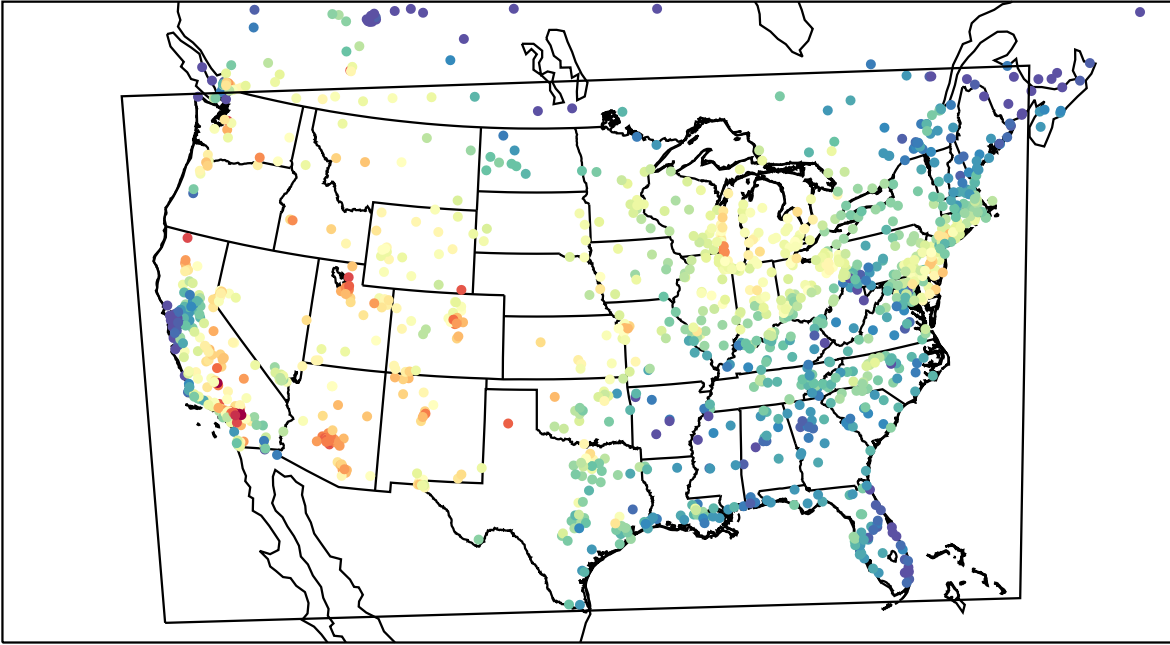

AirNOW (2022-07-31\_16:00:00)

WRF (2022-07-31\_16:00:00)

AirNOW (2022-07-31\_17:00:00)

WRF (2022-07-31\_17:00:00)

AirNOW (2022-07-31\_18:00:00)

WRF (2022-07-31\_18:00:00)

AirNOW (2022-07-31\_19:00:00)

WRF (2022-07-31\_19:00:00)

AirNOW (2022-07-31\_20:00:00)

WRF (2022-07-31\_20:00:00)

AirNOW (2022-07-31\_21:00:00)

WRF (2022-07-31\_21:00:00)

AirNOW (2022-07-31\_22:00:00)

WRF (2022-07-31\_22:00:00)

AirNOW (2022-07-31\_23:00:00)

WRF (2022-07-31\_23:00:00)