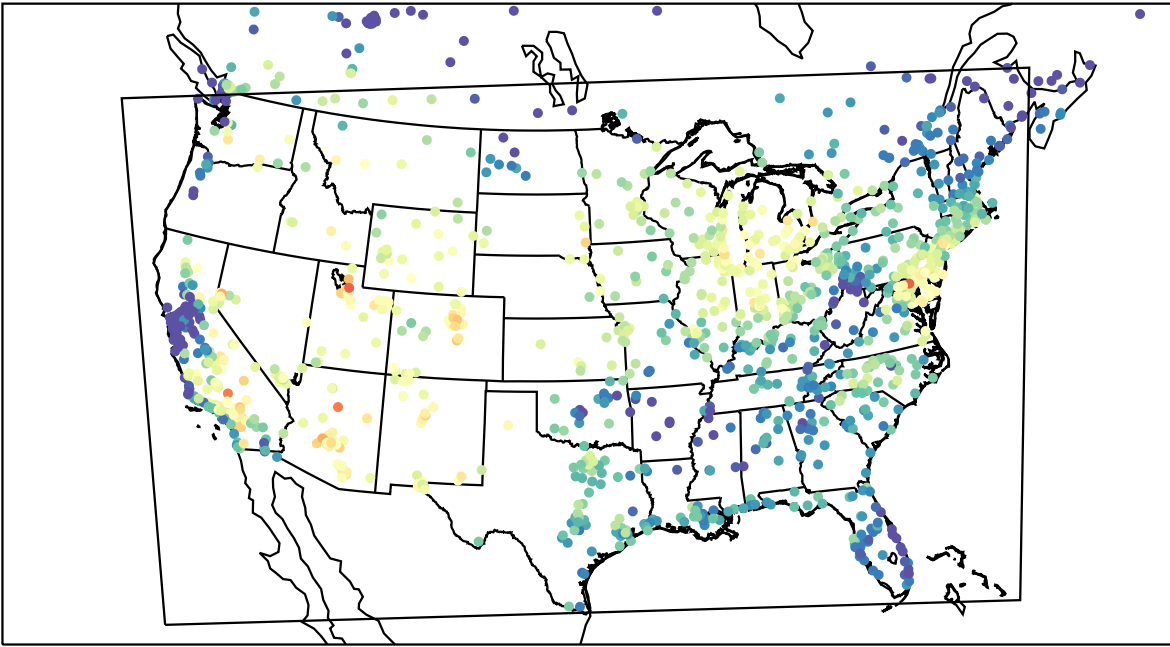

AirNOW (2022-07-31\_16:00:00)

WRF (2022-07-31\_16:00:00)

AirNOW (2022-07-31\_17:00:00)

WRF (2022-07-31\_17:00:00)

AirNOW (2022-07-31\_18:00:00)

WRF (2022-07-31\_18:00:00)

AirNOW (2022-07-31\_19:00:00)

WRF (2022-07-31\_19:00:00)

AirNOW (2022-07-31\_20:00:00)

WRF (2022-07-31\_20:00:00)

AirNOW (2022-07-31\_21:00:00)

WRF (2022-07-31\_21:00:00)

AirNOW (2022-07-31\_22:00:00)

WRF (2022-07-31\_22:00:00)

AirNOW (2022-07-31\_23:00:00)

WRF (2022-07-31\_23:00:00)