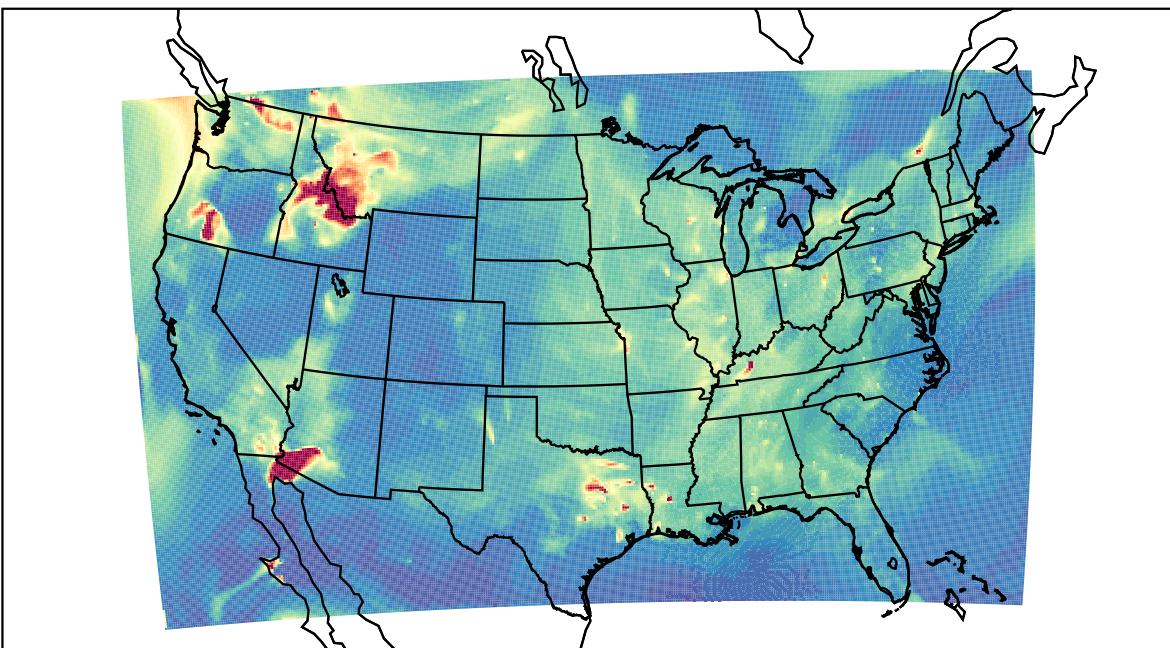

WRF 2022-09-08_07:00:00