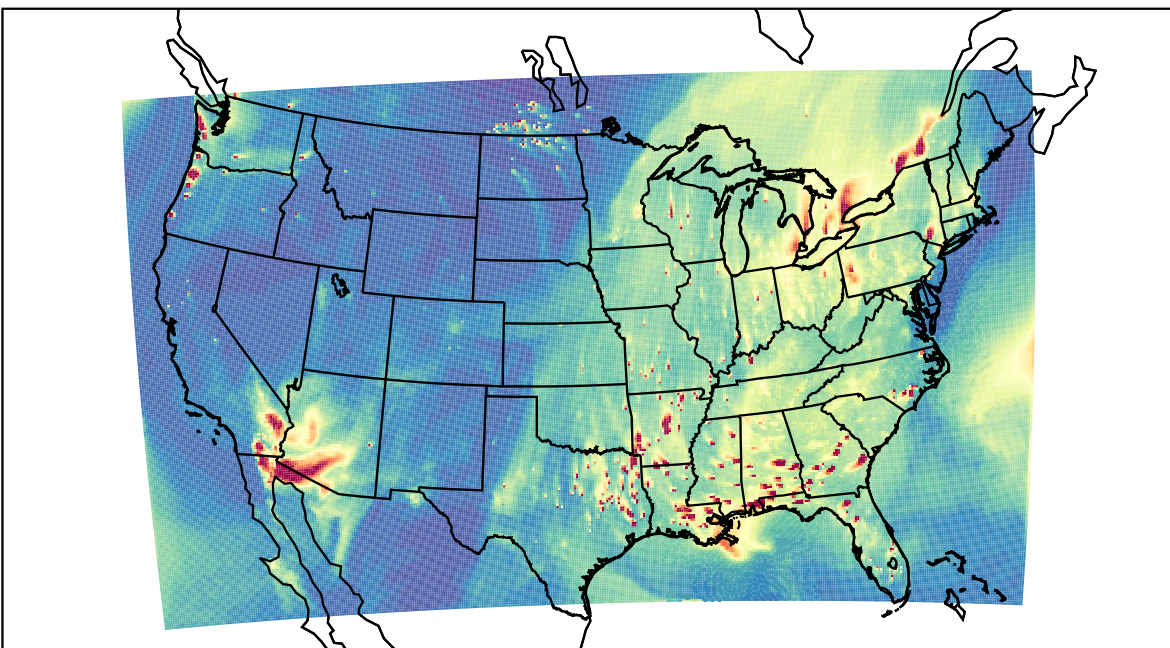

WRF 2022-11-03_23:00:00