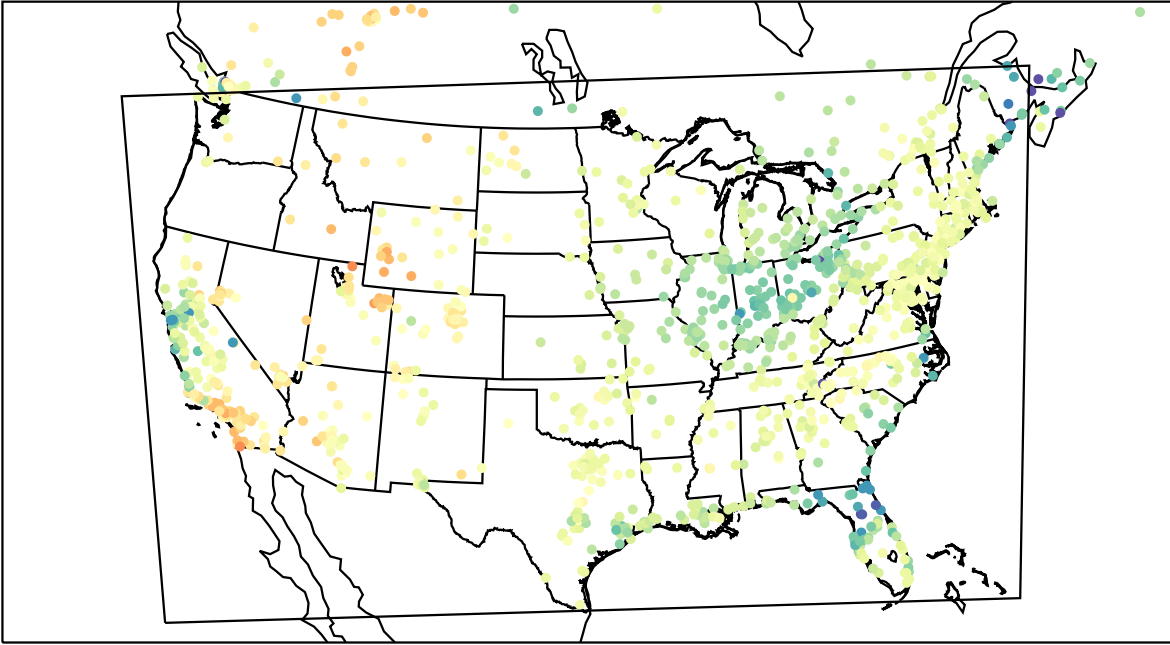

AirNOW (2023-03-18\_20:00:00)

WRF (2023-03-18\_20:00:00)

AirNOW (2023-03-18\_21:00:00)

WRF (2023-03-18\_21:00:00)

AirNOW (2023-03-18\_22:00:00)

WRF (2023-03-18\_22:00:00)

AirNOW (2023-03-18\_23:00:00)

WRF (2023-03-18\_23:00:00)

AirNOW (2023-03-19\_00:00:00)

WRF (2023-03-19\_00:00:00)

AirNOW (2023-03-19\_01:00:00)

WRF (2023-03-19\_01:00:00)

AirNOW (2023-03-19\_02:00:00)

WRF (2023-03-19\_02:00:00)

AirNOW (2023-03-19\_03:00:00)

WRF (2023-03-19\_03:00:00)