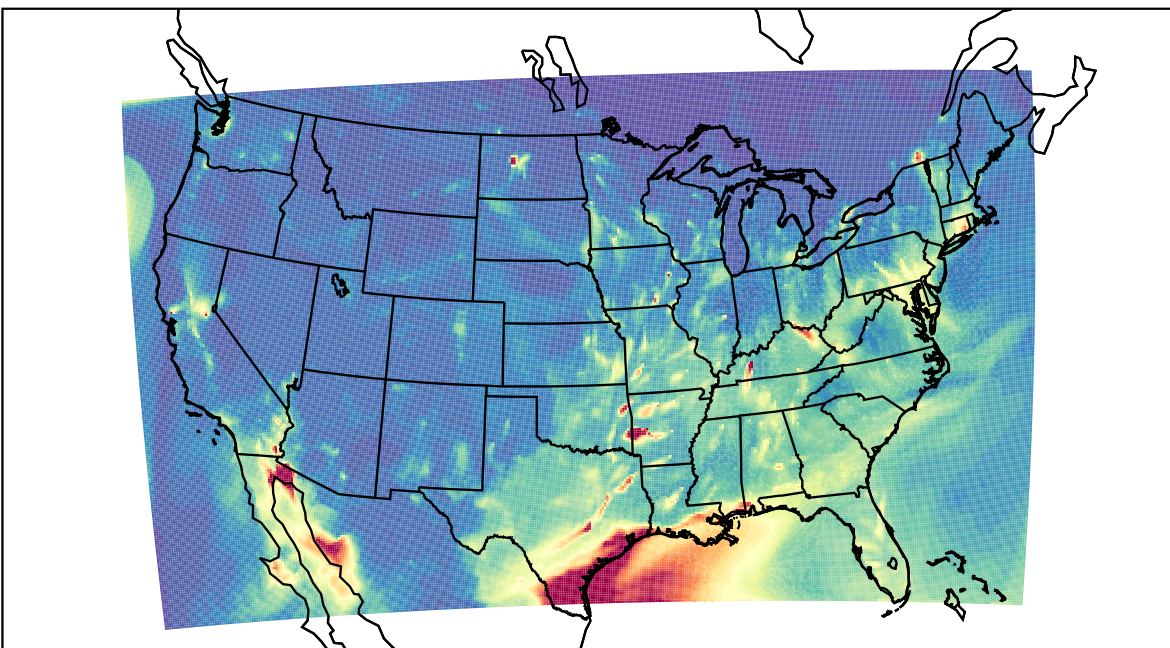

AirNOW

WRF 2023-03-28\_04:00:00

AirNOW

WRF 2023-03-28\_05:00:00

AirNOW

WRF 2023-03-28\_06:00:00

AirNOW

WRF 2023-03-28\_07:00:00