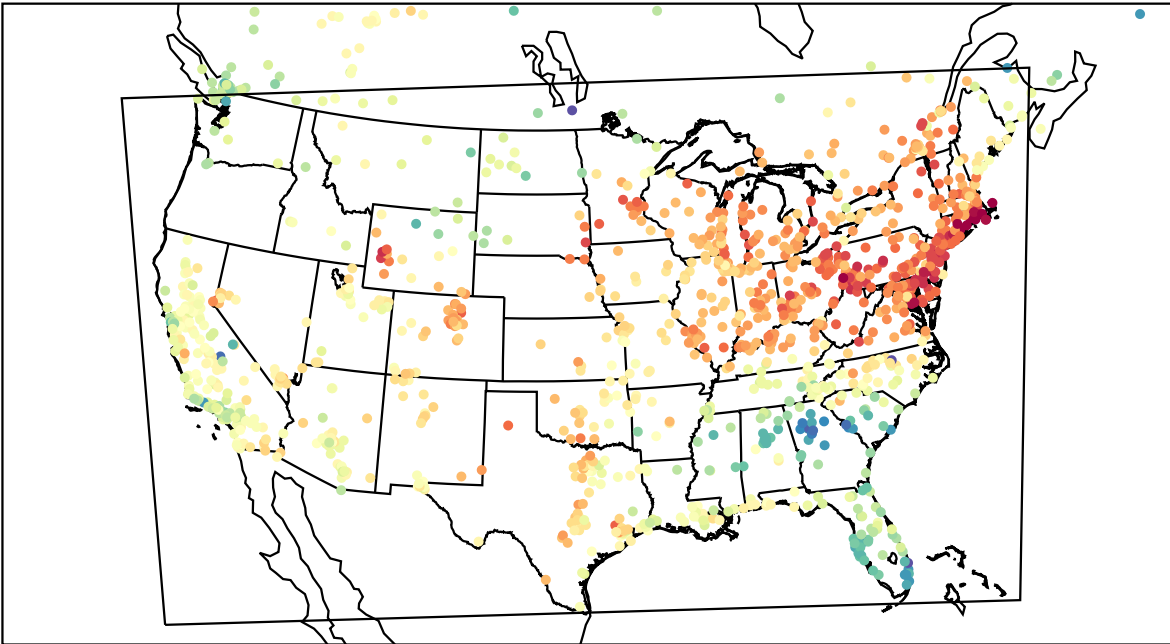

AirNOW (2023-04-13\_20:00:00)

WRF (2023-04-13\_20:00:00)

AirNOW (2023-04-13\_21:00:00)

WRF (2023-04-13\_21:00:00)

AirNOW (2023-04-13\_22:00:00)

WRF (2023-04-13\_22:00:00)

AirNOW (2023-04-13\_23:00:00)

WRF (2023-04-13\_23:00:00)

AirNOW (2023-04-14\_00:00:00)

WRF (2023-04-14\_00:00:00)

AirNOW (2023-04-14\_01:00:00)

WRF (2023-04-14\_01:00:00)

AirNOW (2023-04-14\_02:00:00)

WRF (2023-04-14\_02:00:00)

AirNOW (2023-04-14\_03:00:00)

WRF (2023-04-14\_03:00:00)