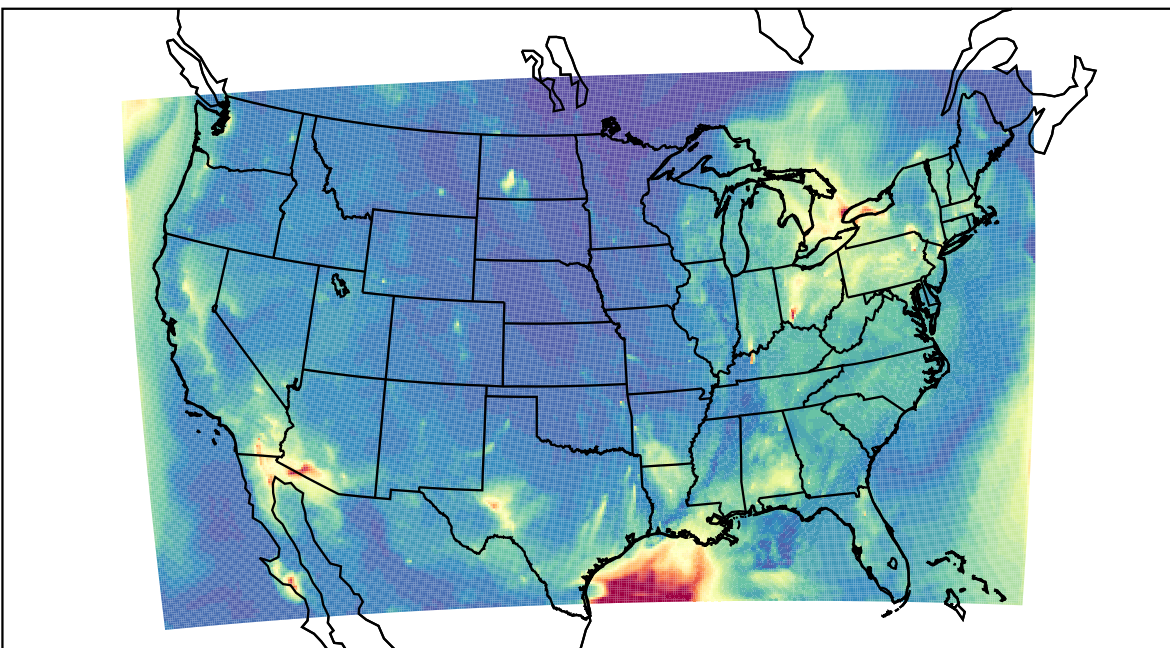

WRF 2023-04-16_07:00:00