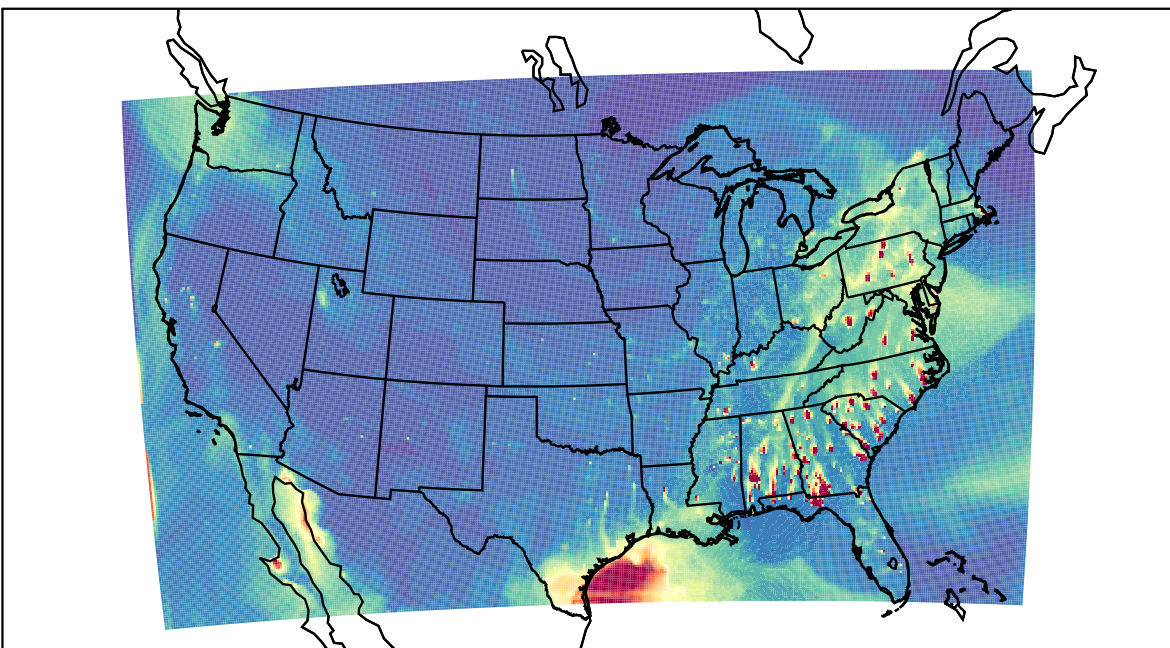

WRF 2023-04-22_00:00:00