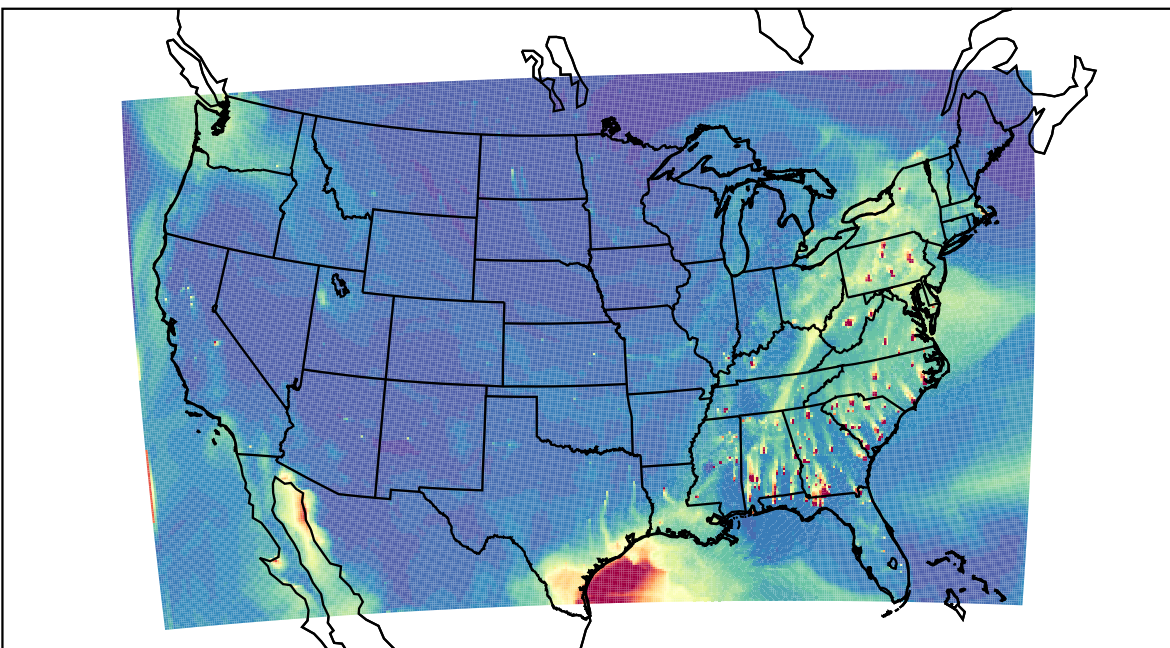

AirNOW

WRF 2023-04-21\_20:00:00

AirNOW

WRF 2023-04-21\_21:00:00

AirNOW

WRF 2023-04-21\_22:00:00

AirNOW

WRF 2023-04-21\_23:00:00