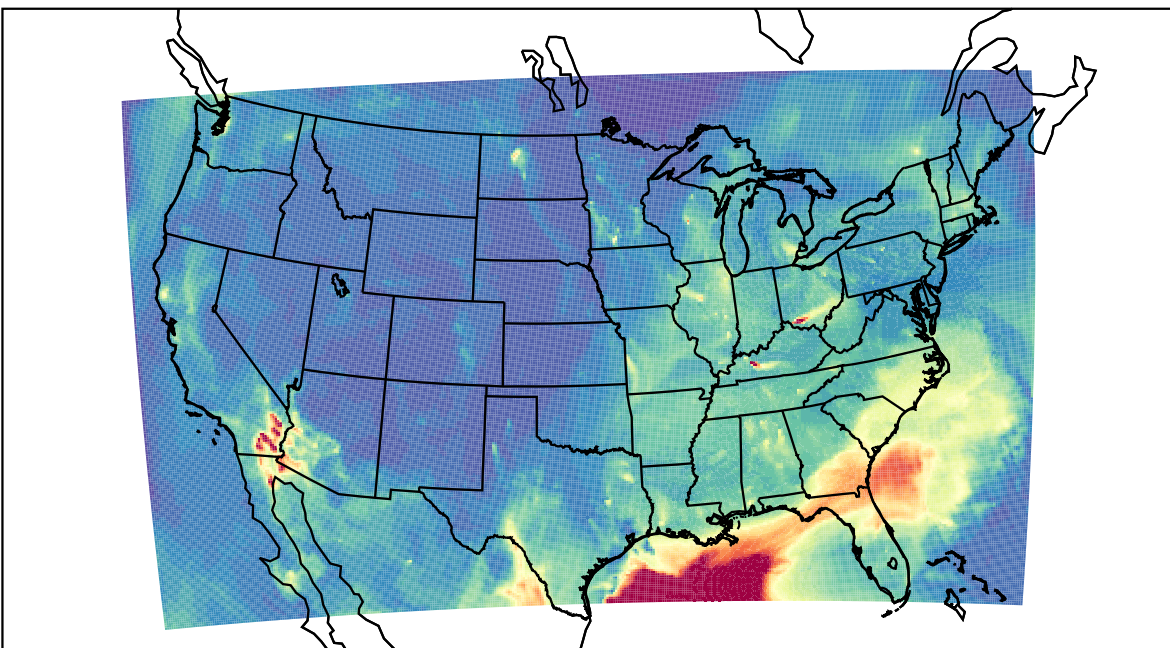

### AirNOW

### WRF 2023-04-29\_07:00:00

AirNOW

WRF 2023-04-29\_08:00:00

AirNOW

WRF 2023-04-29\_09:00:00