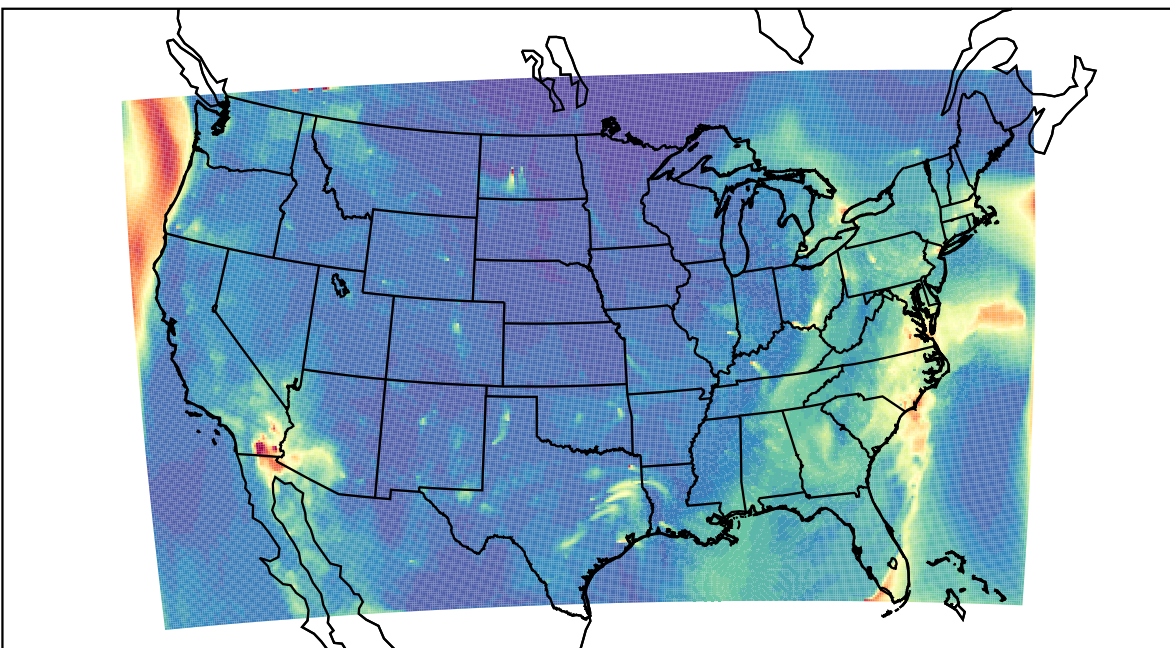

WRF 2023-04-30_14:00:00