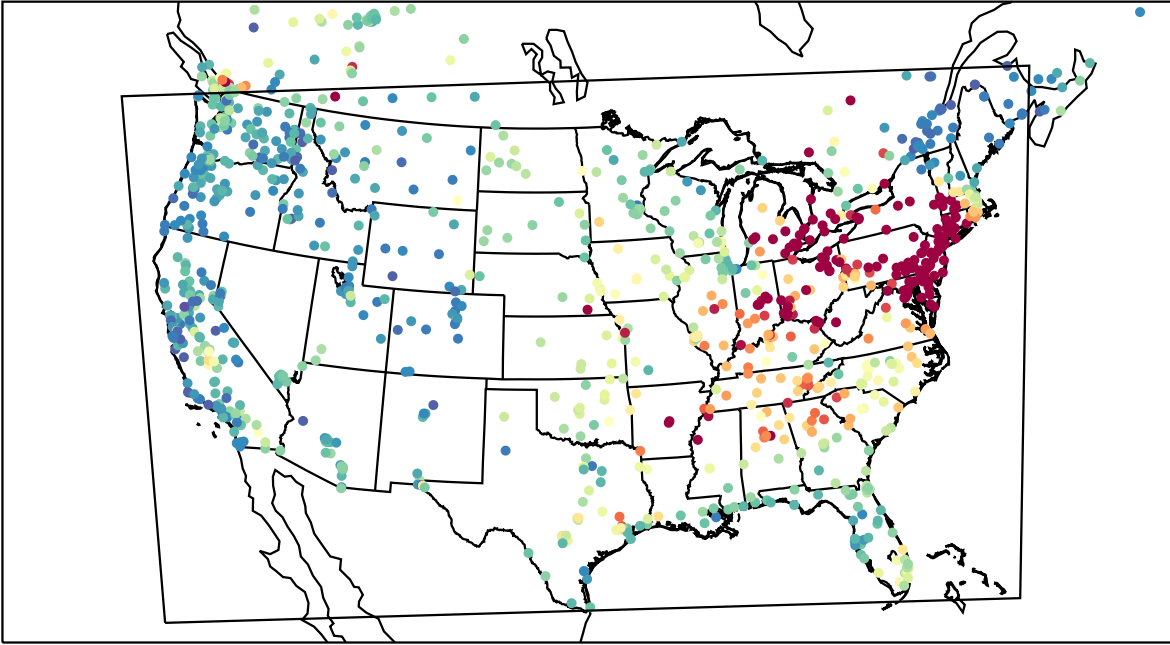

WRF 2023-06-08\_01:00:00

AirNOW

WRF 2023-06-08\_02:00:00

### AirNOW