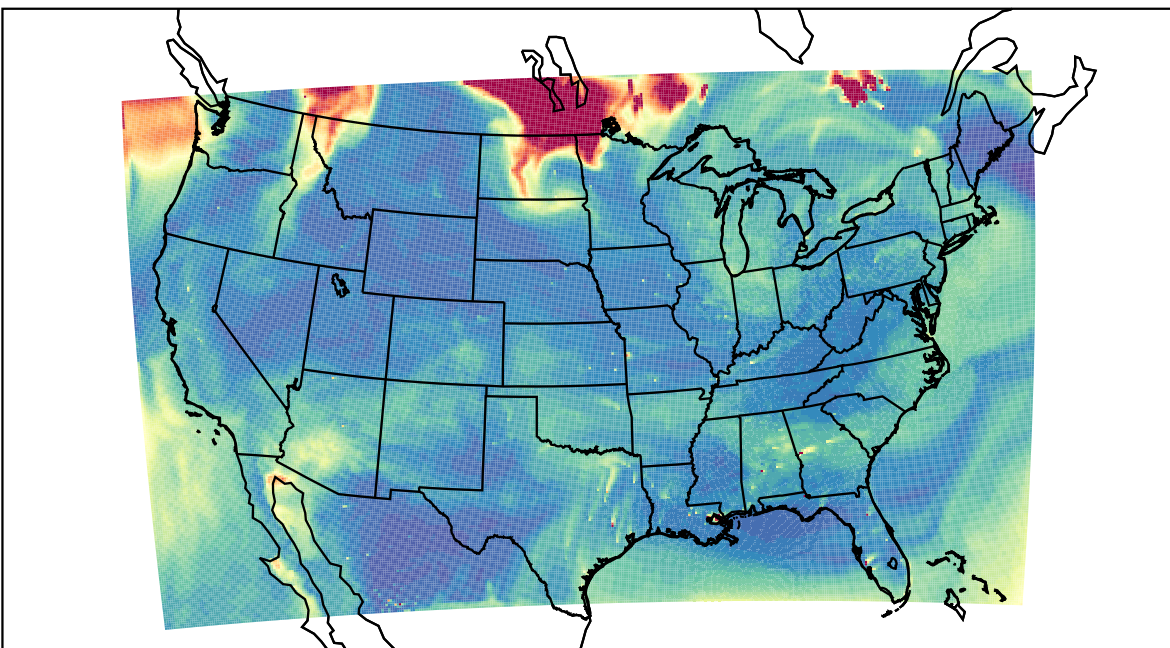

AirNOW

WRF 2023-06-13\_20:00:00

AirNOW

WRF 2023-06-13\_21:00:00

AirNOW

WRF 2023-06-13\_22:00:00

AirNOW

WRF 2023-06-13\_23:00:00