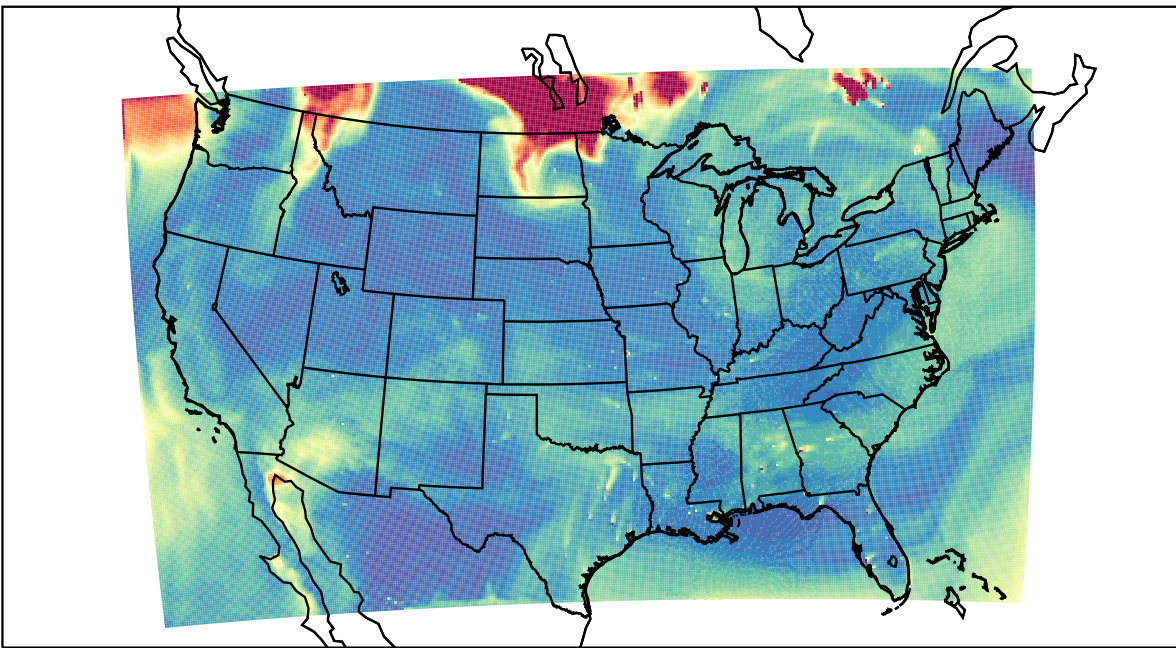

AirNOW

WRF 2023-06-13\_20:00:00

AirNOW

WRF 2023-06-13\_21:00:00

AirNOW

WRF 2023-06-13\_22:00:00

AirNOW

WRF 2023-06-13\_23:00:00