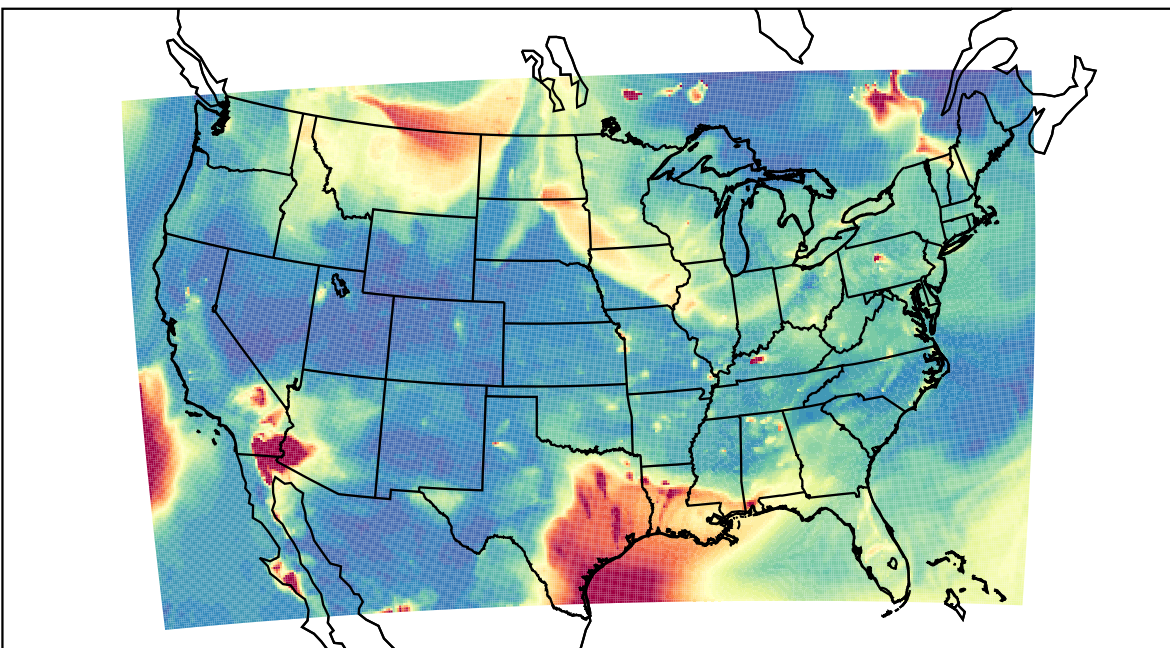

AirNOW

WRF 2023-06-16\_04:00:00

AirNOW

WRF 2023-06-16\_05:00:00

AirNOW

WRF 2023-06-16\_06:00:00

AirNOW

WRF 2023-06-16\_07:00:00