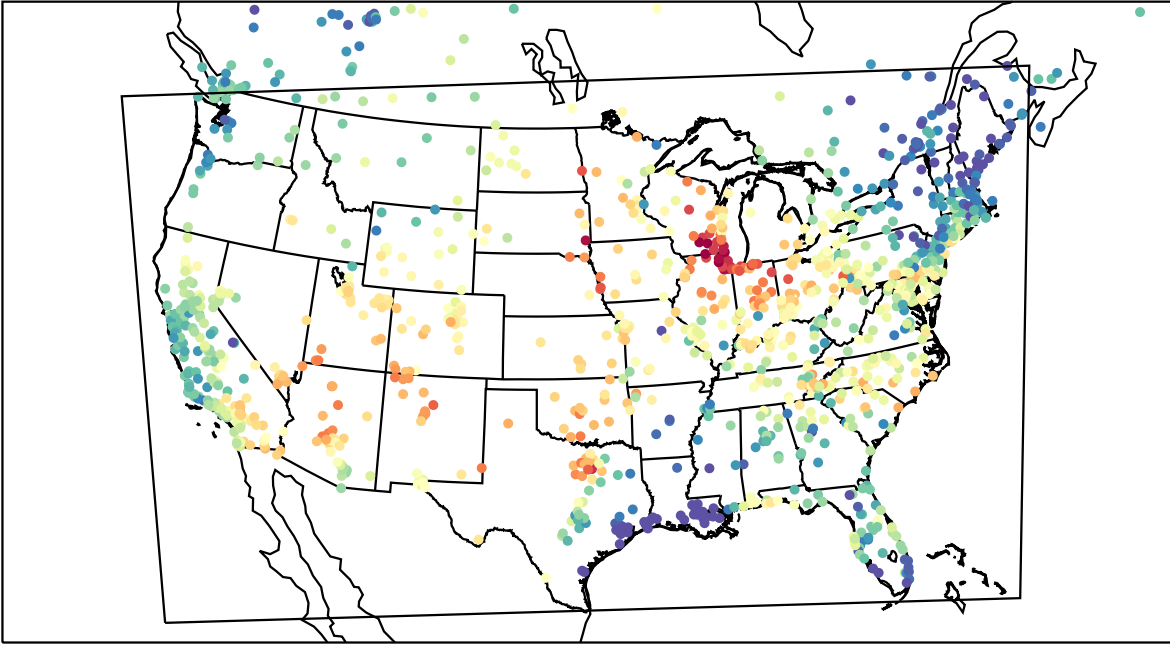

AirNOW (2023-06-18\_20:00:00)

WRF (2023-06-18\_20:00:00)

AirNOW (2023-06-18\_21:00:00)

WRF (2023-06-18\_21:00:00)

AirNOW (2023-06-18\_22:00:00)

WRF (2023-06-18\_22:00:00)

AirNOW (2023-06-18\_23:00:00)

WRF (2023-06-18\_23:00:00)

AirNOW (2023-06-19\_00:00:00)

WRF (2023-06-19\_00:00:00)

AirNOW (2023-06-19\_01:00:00)

WRF (2023-06-19\_01:00:00)

AirNOW (2023-06-19\_02:00:00)

WRF (2023-06-19\_02:00:00)

AirNOW (2023-06-19\_03:00:00)

WRF (2023-06-19\_03:00:00)