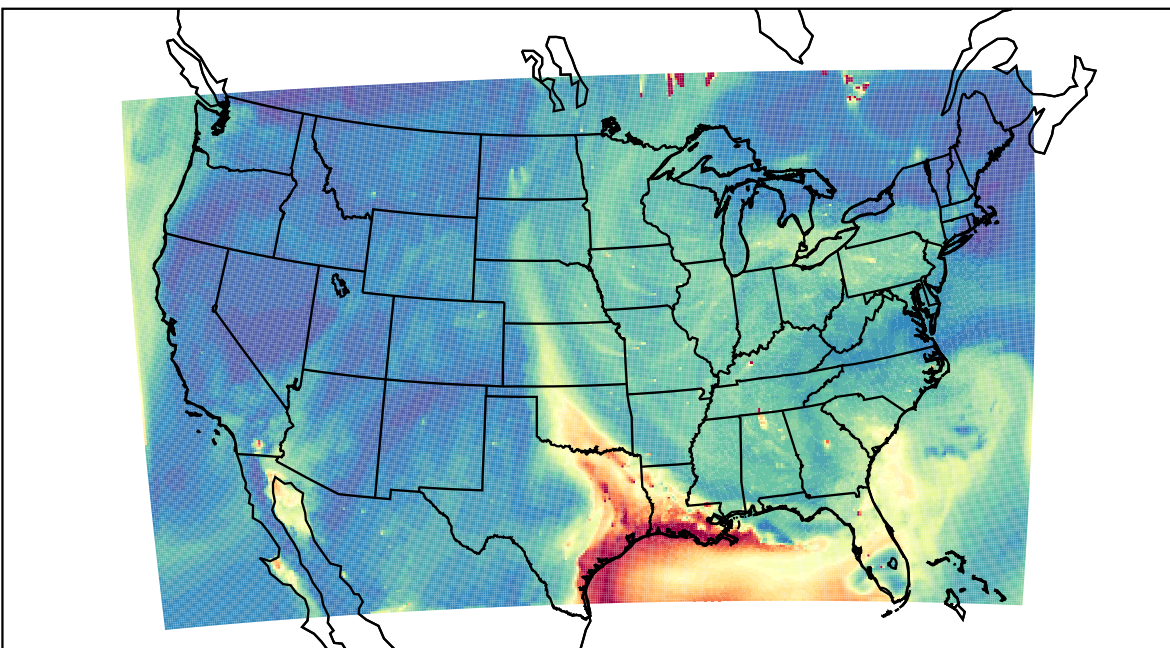

AirNOW

WRF 2023-06-20\_20:00:00

AirNOW

WRF 2023-06-20\_21:00:00

AirNOW

WRF 2023-06-20\_22:00:00

AirNOW

WRF 2023-06-20\_23:00:00