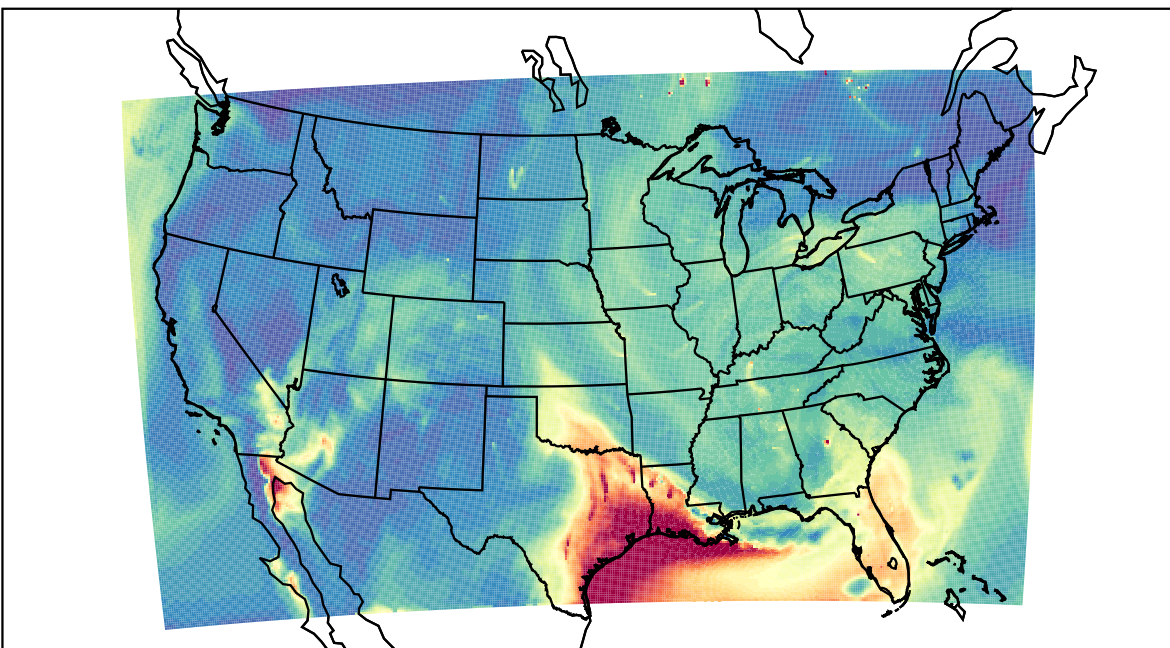

AirNOW

WRF 2023-06-20\_16:00:00

AirNOW

WRF 2023-06-20\_17:00:00

AirNOW

WRF 2023-06-20\_18:00:00

AirNOW

WRF 2023-06-20\_19:00:00