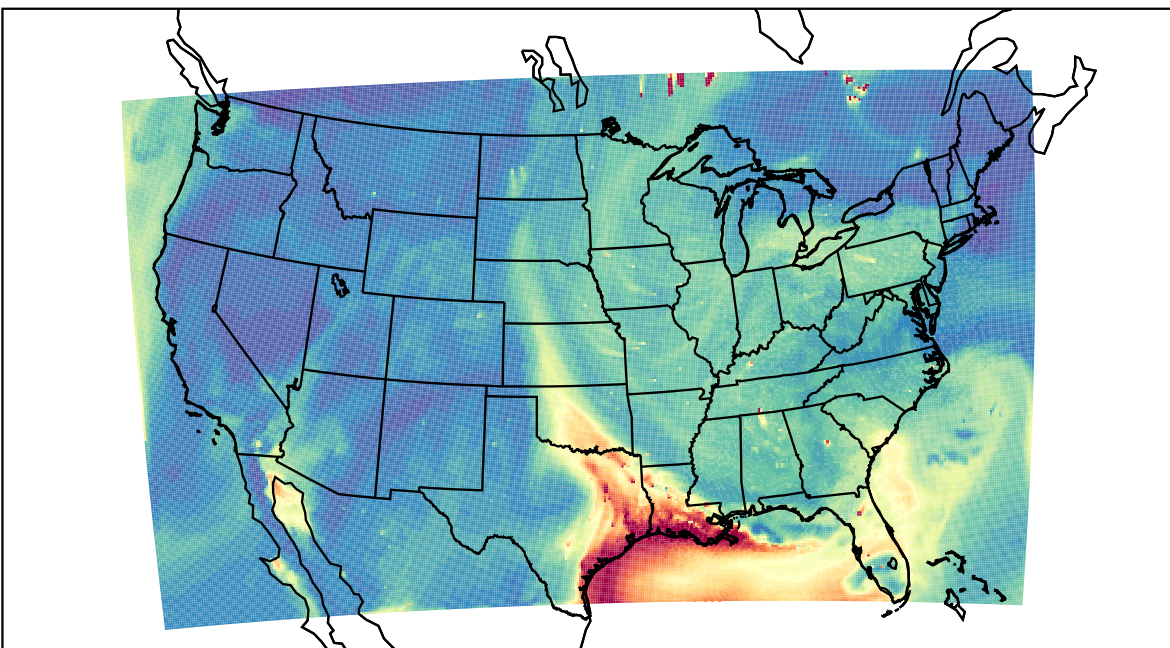

AirNOW

WRF 2023-06-20\_20:00:00

AirNOW

WRF 2023-06-20\_21:00:00

AirNOW

WRF 2023-06-20\_22:00:00

AirNOW

WRF 2023-06-20\_23:00:00