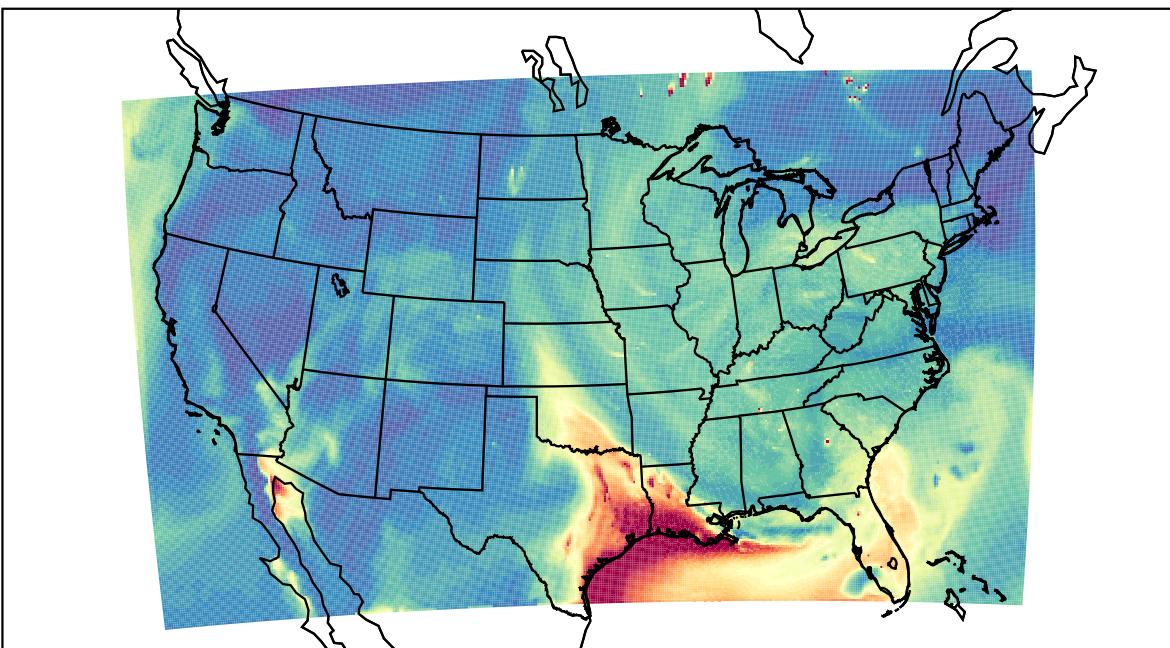

AirNOW

WRF 2023-06-20\_16:00:00

AirNOW

WRF 2023-06-20\_17:00:00

AirNOW

WRF 2023-06-20\_18:00:00

AirNOW

WRF 2023-06-20\_19:00:00