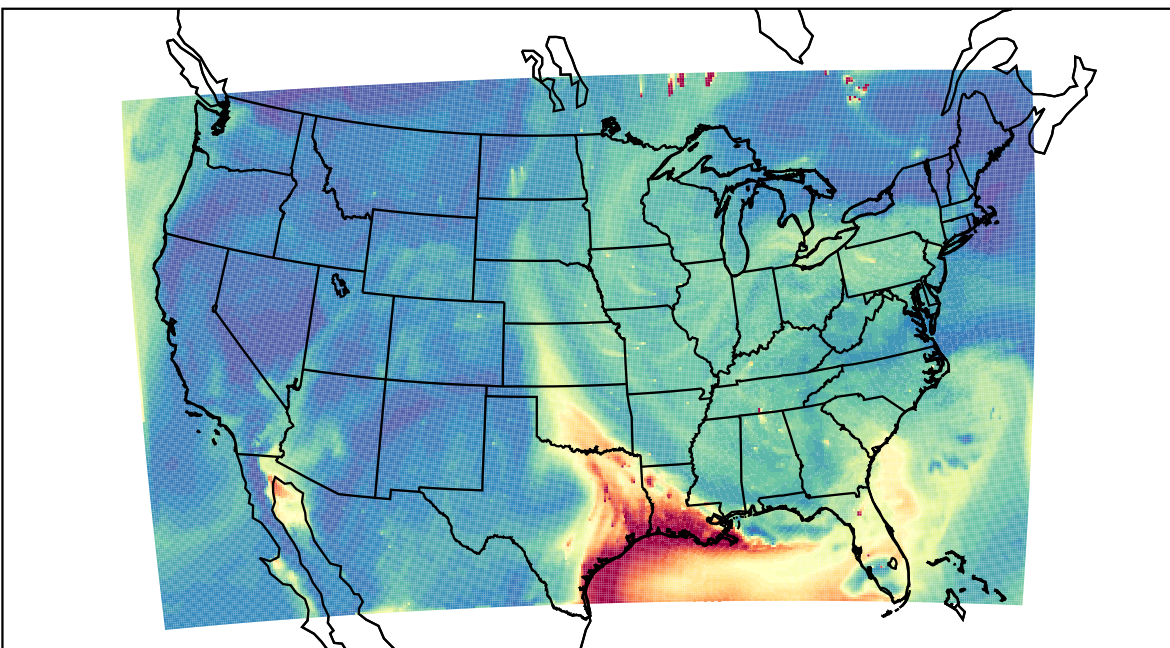

AirNOW

WRF 2023-06-20\_20:00:00

AirNOW

WRF 2023-06-20\_21:00:00

AirNOW

WRF 2023-06-20\_22:00:00

AirNOW

WRF 2023-06-20\_23:00:00