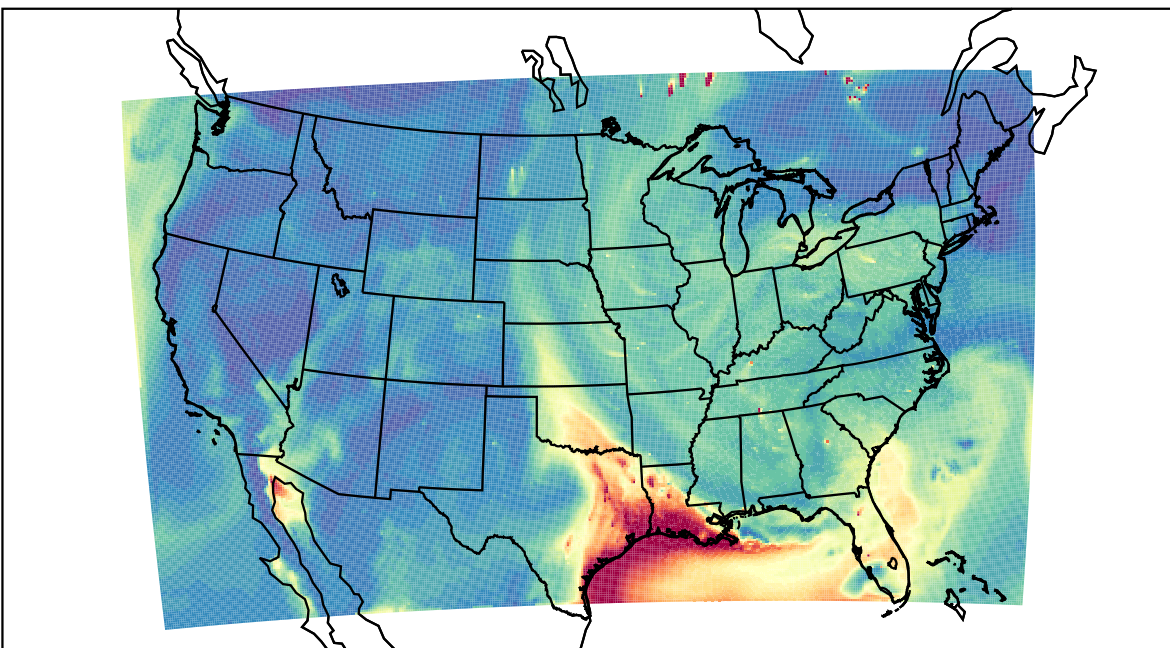

WRF 2023-06-20_20:00:00