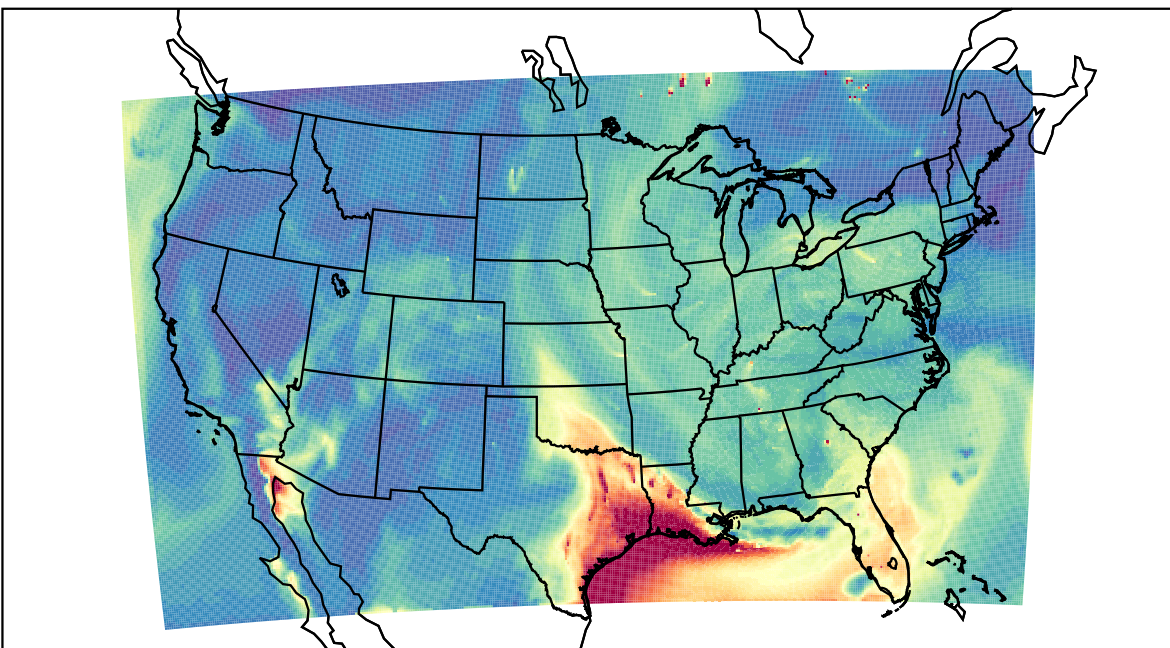

AirNOW

WRF 2023-06-20\_16:00:00

AirNOW

WRF 2023-06-20\_17:00:00

AirNOW

WRF 2023-06-20\_18:00:00

AirNOW

WRF 2023-06-20\_19:00:00