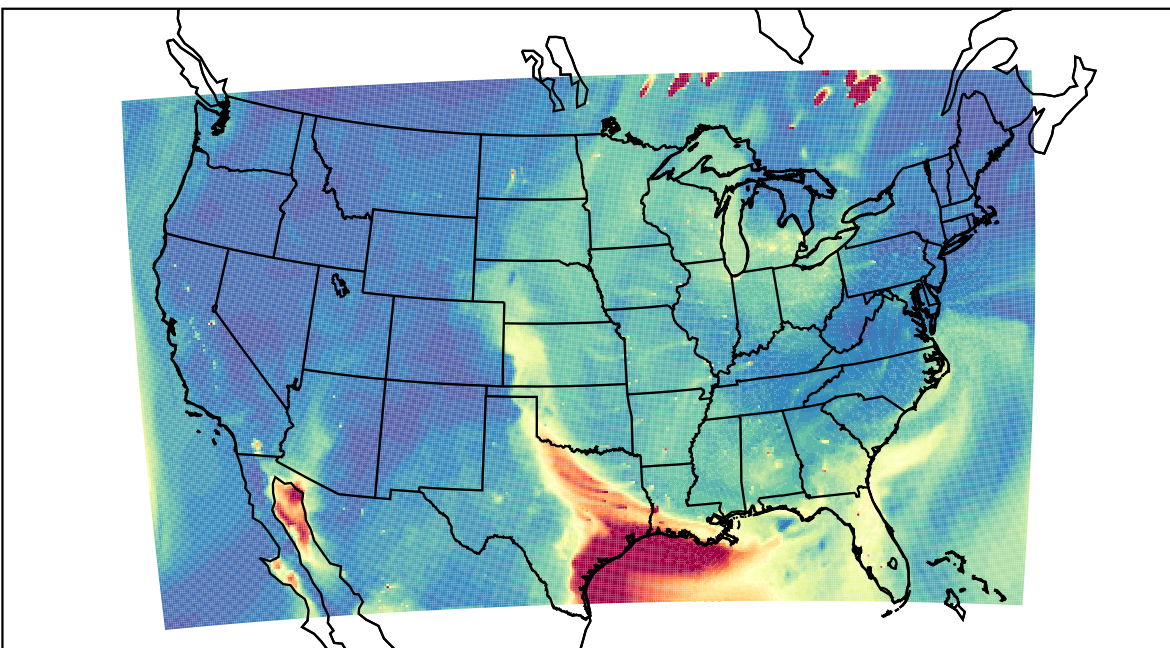

AirNOW

WRF 2023-06-21\_20:00:00

AirNOW

WRF 2023-06-21\_21:00:00

AirNOW

WRF 2023-06-21\_22:00:00

AirNOW

WRF 2023-06-21\_23:00:00