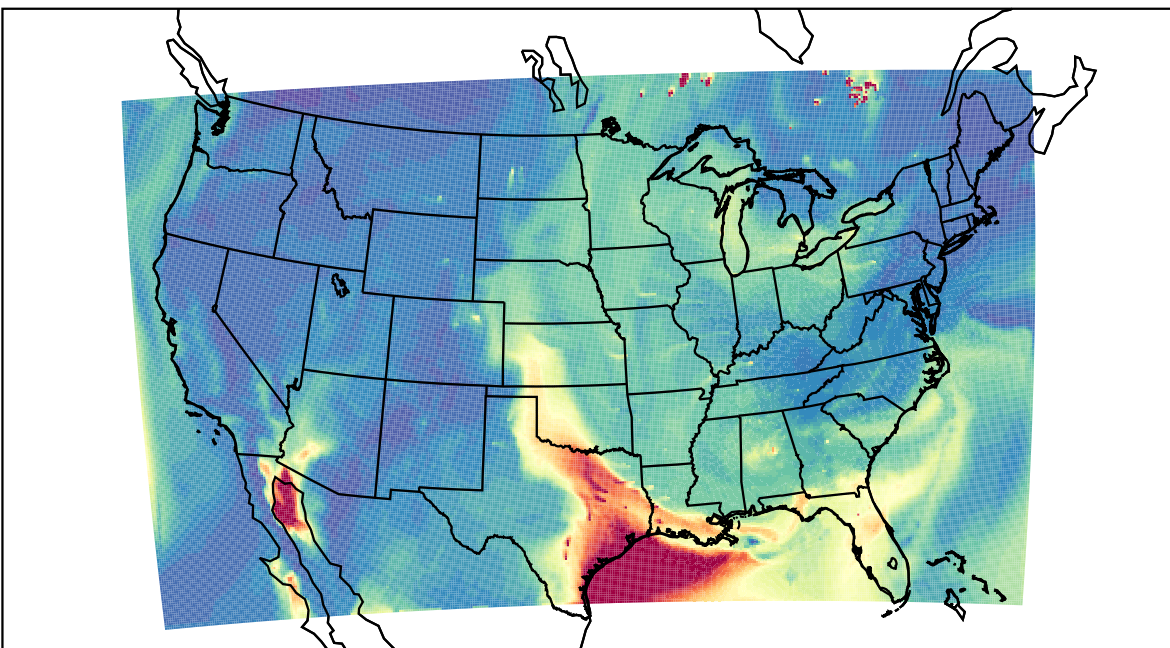

AirNOW

WRF 2023-06-21\_16:00:00

AirNOW

WRF 2023-06-21\_17:00:00

AirNOW

WRF 2023-06-21\_18:00:00

AirNOW

WRF 2023-06-21\_19:00:00