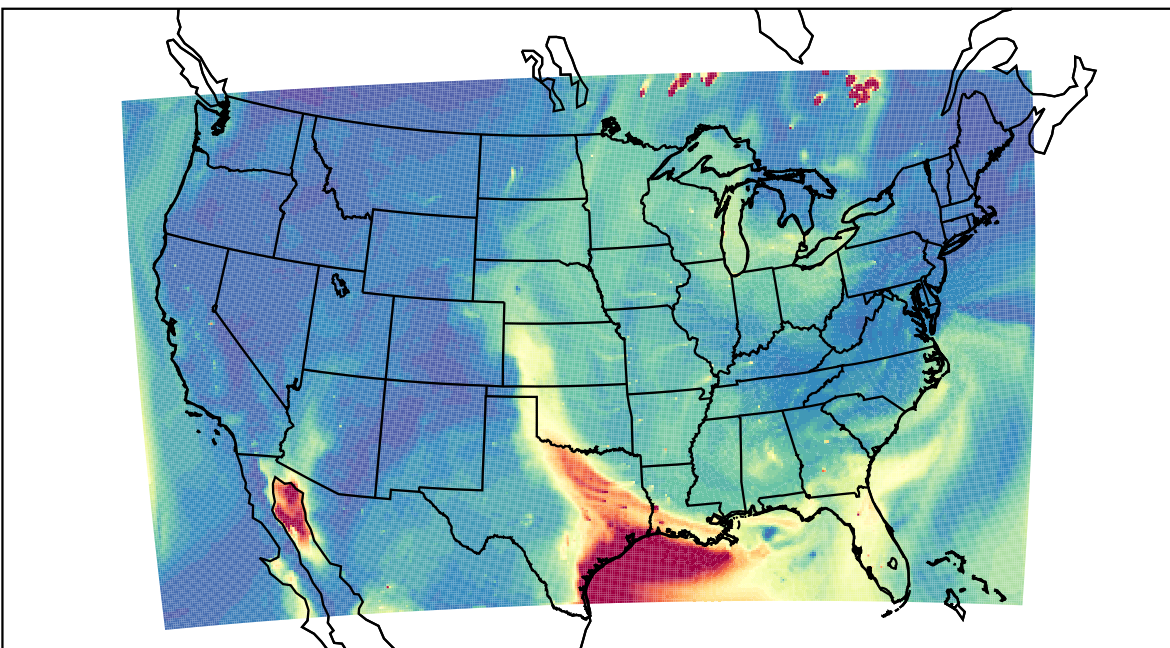

AirNOW

WRF 2023-06-21\_20:00:00

AirNOW

WRF 2023-06-21\_21:00:00

AirNOW

WRF 2023-06-21\_22:00:00

AirNOW

WRF 2023-06-21\_23:00:00