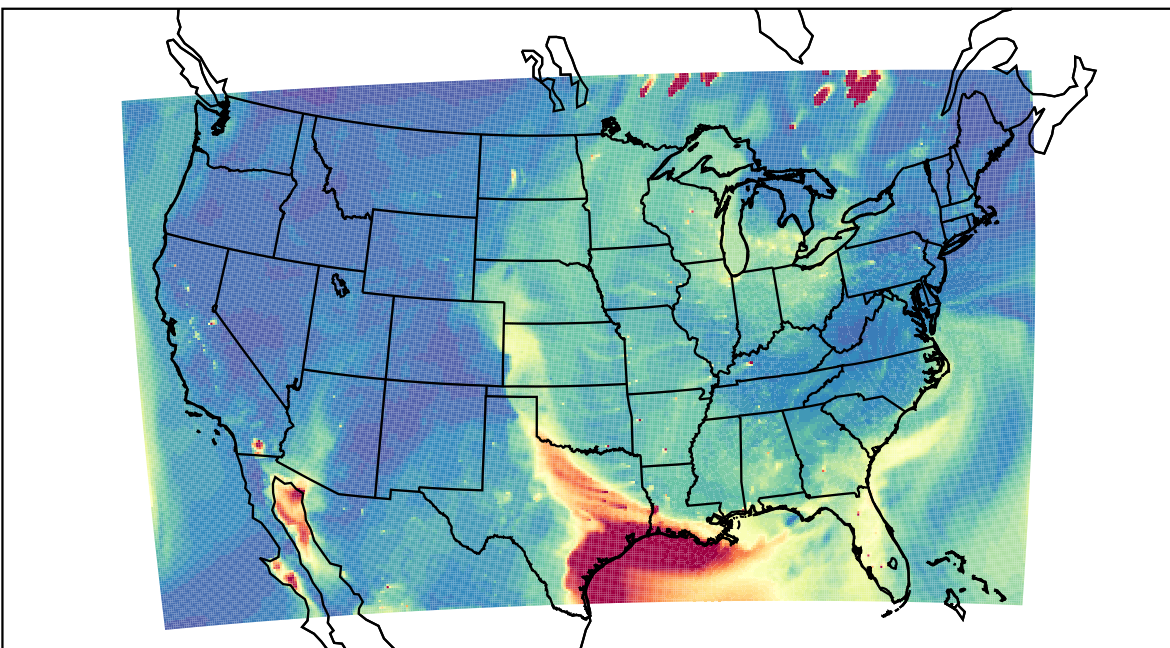

WRF 2023-06-22_00:00:00