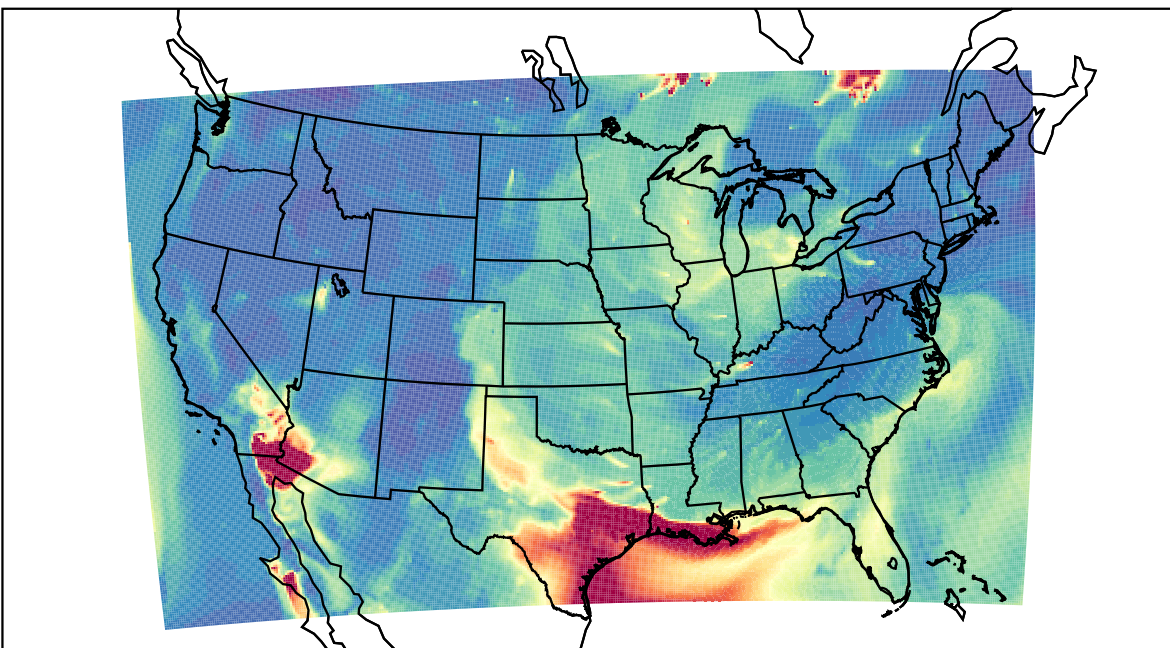

WRF 2023-06-22_08:00:00