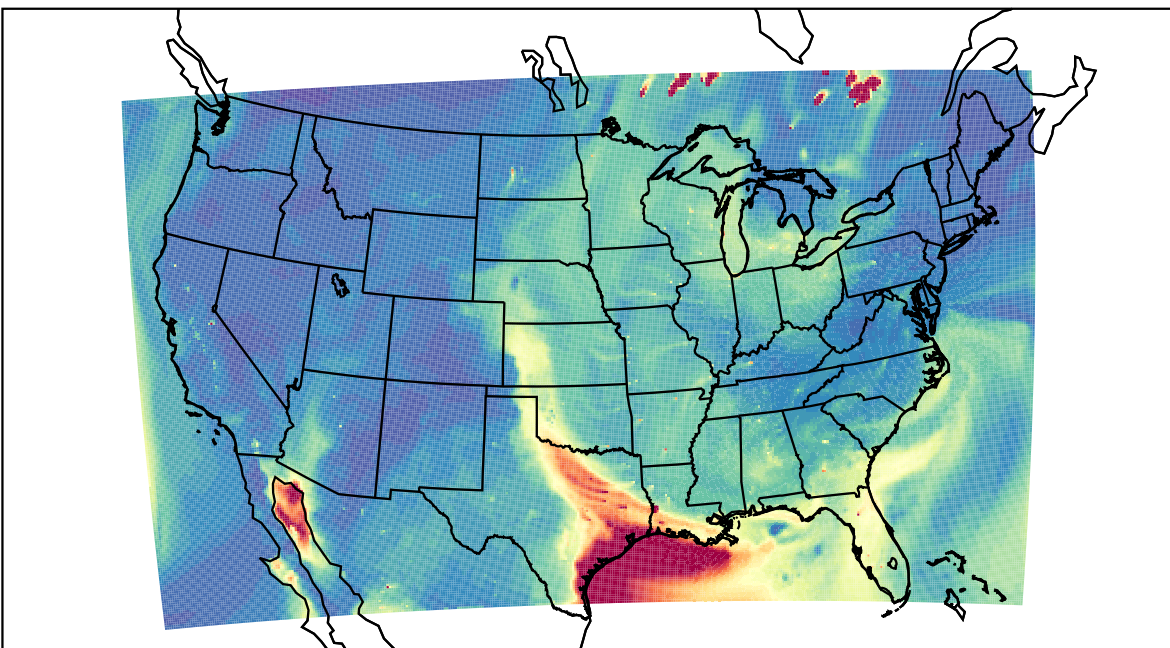

AirNOW

WRF 2023-06-21\_20:00:00

AirNOW

WRF 2023-06-21\_21:00:00

AirNOW

WRF 2023-06-21\_22:00:00

AirNOW

WRF 2023-06-21\_23:00:00