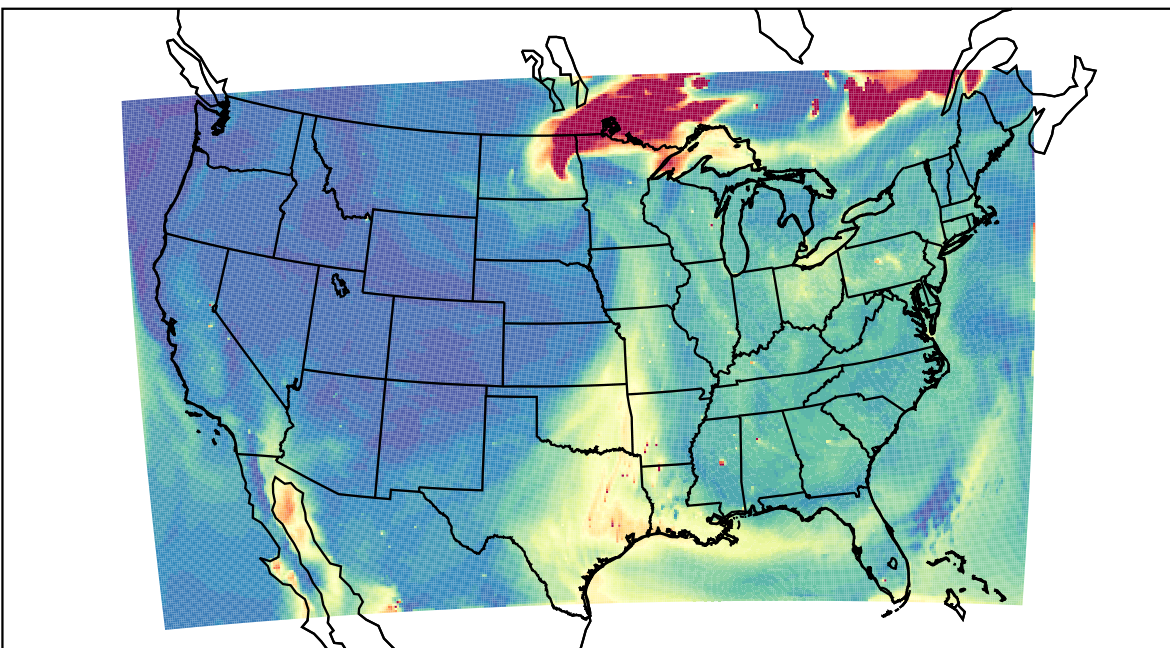

### AirNOW

### WRF 2023-06-24\_20:00:00

AirNOW

WRF 2023-06-24\_21:00:00

AirNOW

WRF 2023-06-24\_22:00:00

AirNOW

WRF 2023-06-24\_23:00:00