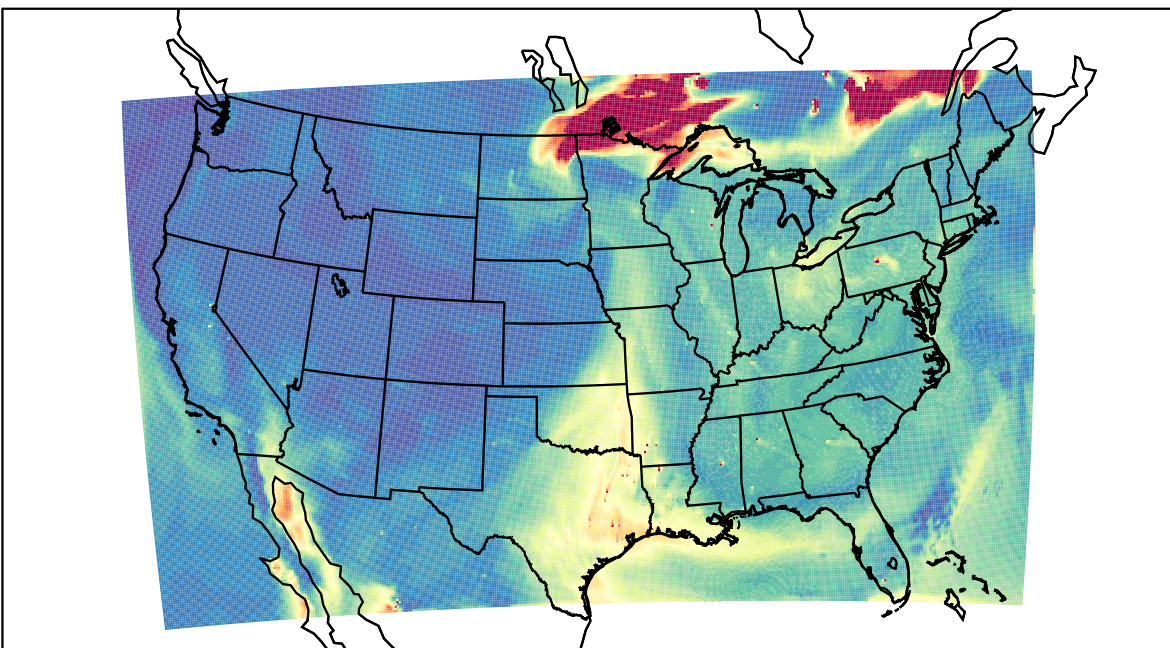

WRF 2023-06-24_20:00:00