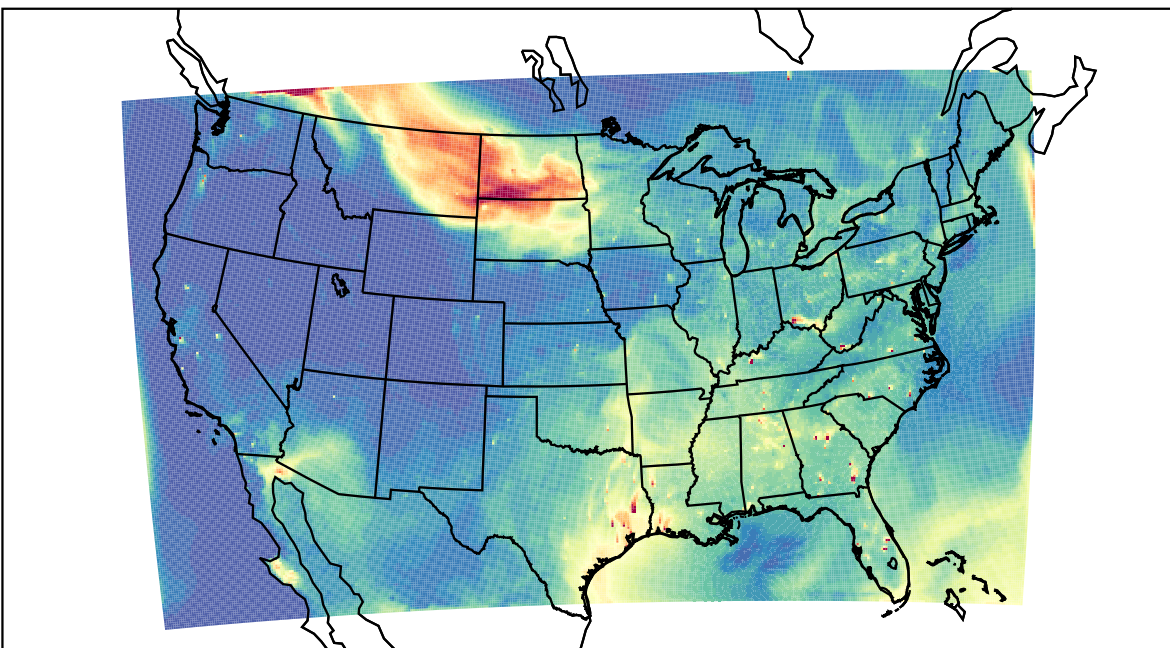

WRF 2023-07-15_00:00:00