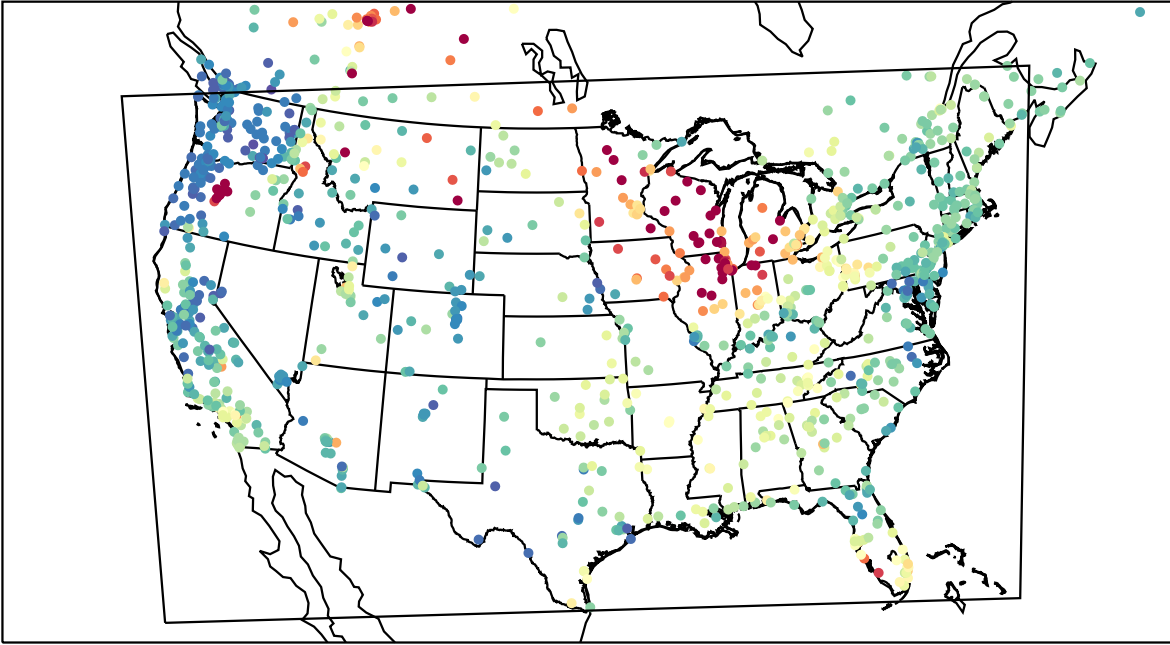

AirNOW

WRF 2023-07-25\_00:00:00

AirNOW

WRF 2023-07-25\_01:00:00

### AirNOW

### WRF 2023-07-25\_02:00:00

AirNOW

WRF 2023-07-25\_03:00:00

AirNOW

WRF 2023-07-25\_04:00:00

AirNOW

WRF 2023-07-25\_05:00:00

AirNOW