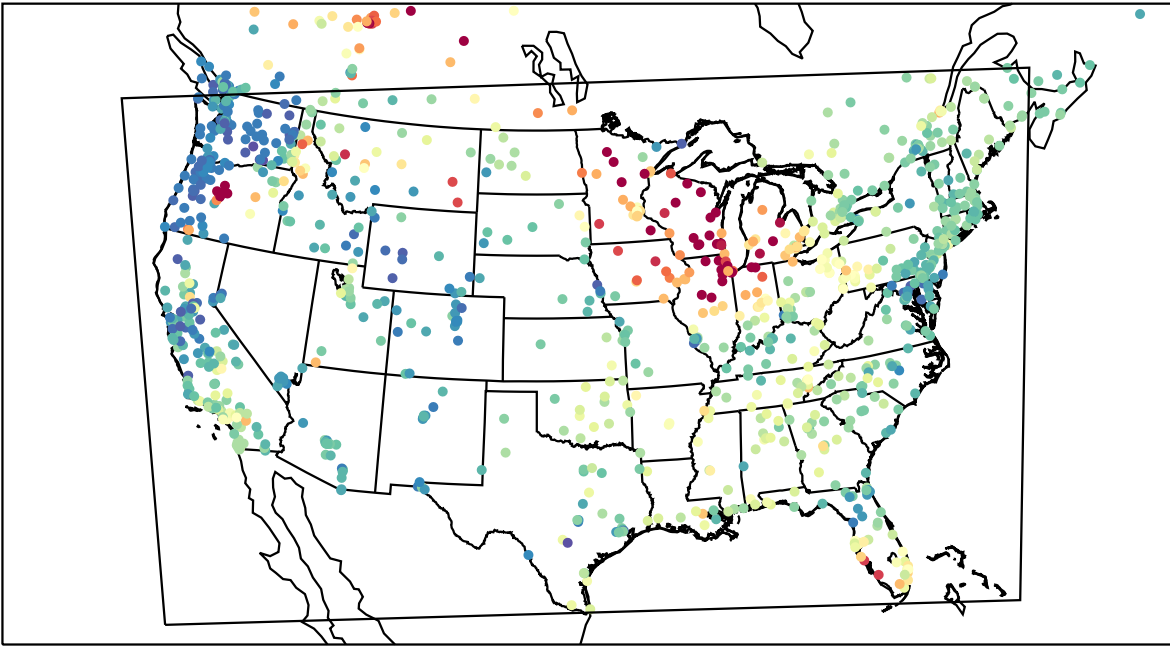

AirNOW

WRF 2023-07-25\_00:00:00

AirNOW

WRF 2023-07-25\_01:00:00

### AirNOW

### WRF 2023-07-25\_02:00:00

AirNOW

WRF 2023-07-25\_03:00:00

AirNOW

WRF 2023-07-25\_04:00:00

AirNOW

WRF 2023-07-25\_05:00:00

AirNOW