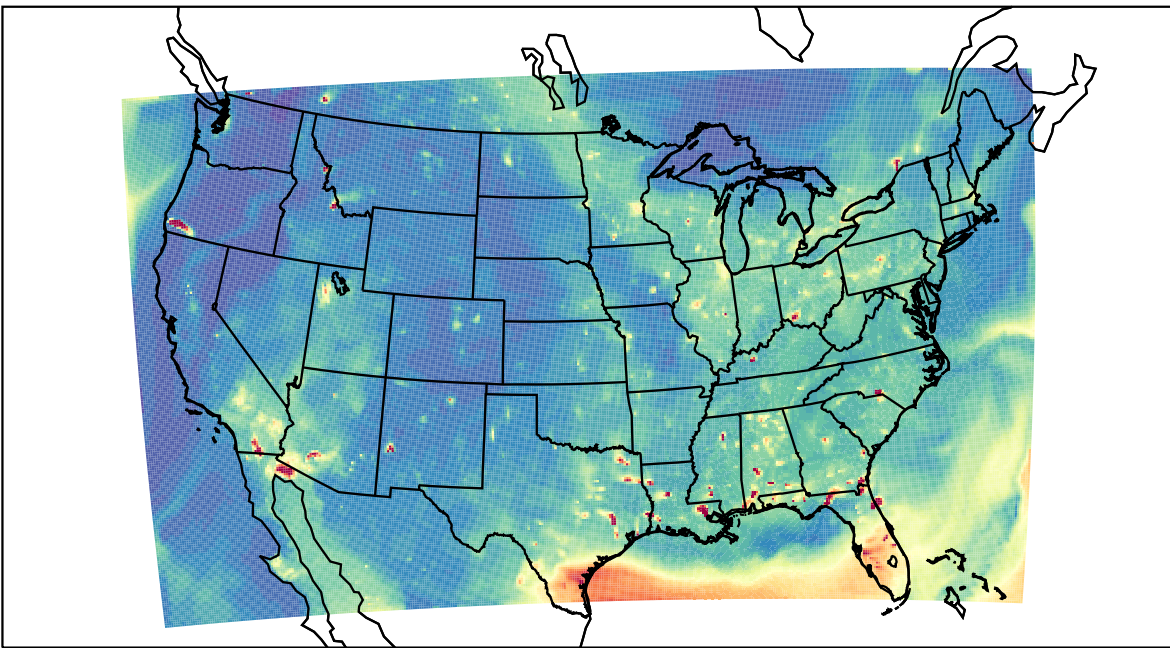

WRF 2023-07-25_02:00:00