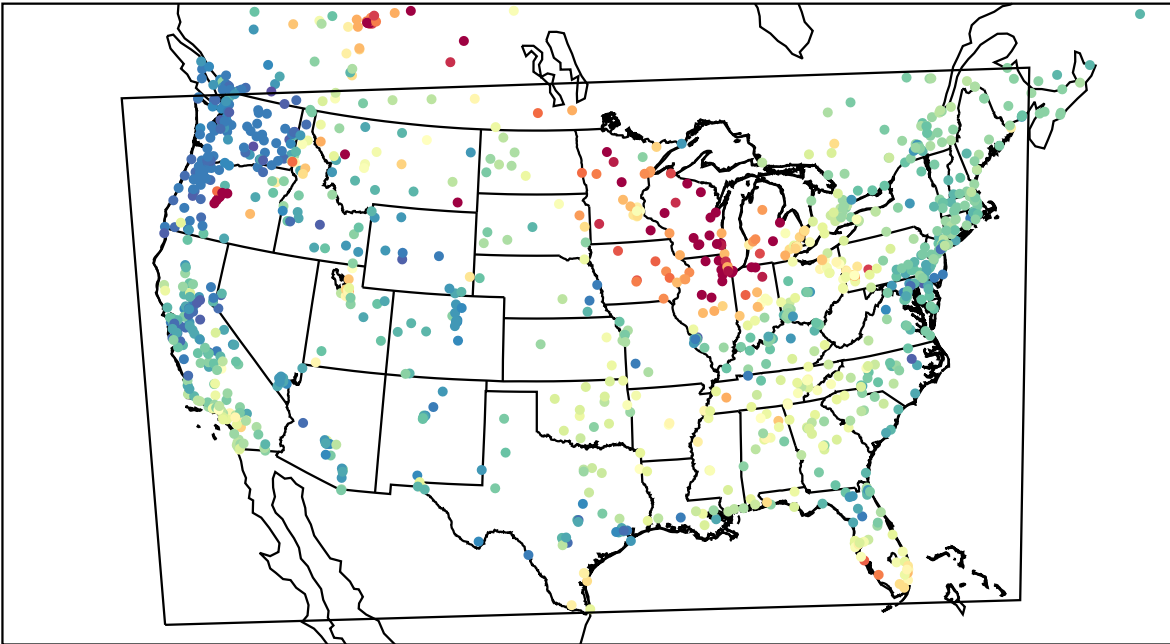

AirNOW

WRF 2023-07-25\_00:00:00

AirNOW

WRF 2023-07-25\_01:00:00

### AirNOW

### WRF 2023-07-25\_02:00:00

AirNOW

WRF 2023-07-25\_03:00:00

AirNOW

WRF 2023-07-25\_04:00:00

AirNOW

WRF 2023-07-25\_05:00:00

AirNOW