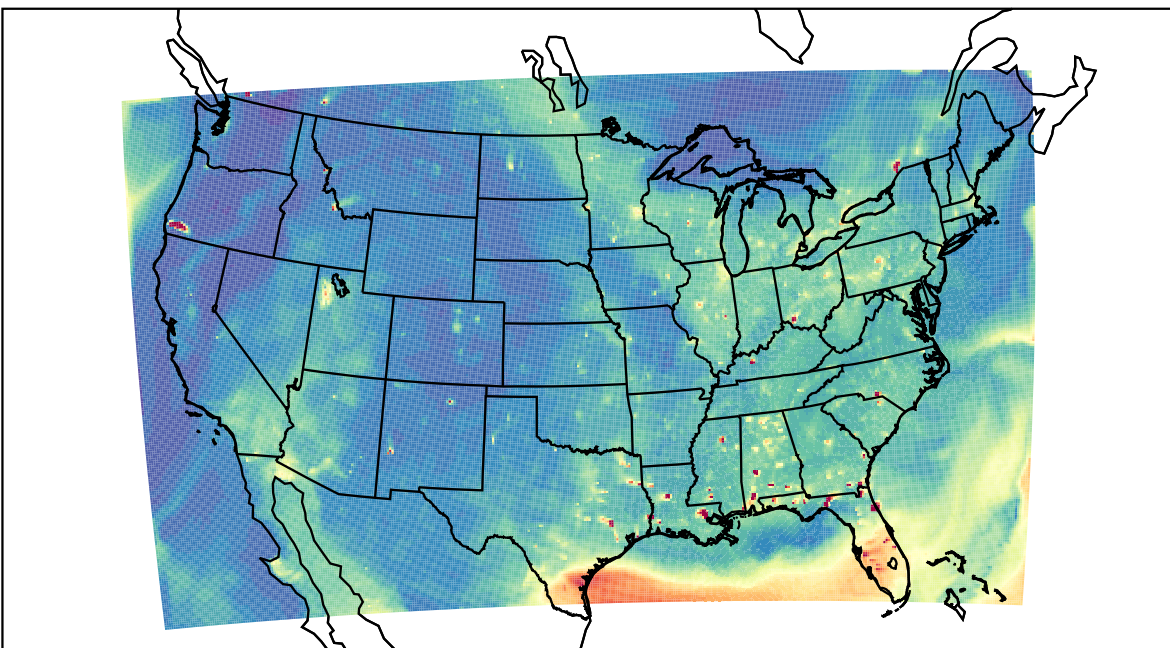

AirNOW

WRF 2023-07-25\_00:00:00

AirNOW

WRF 2023-07-25\_01:00:00