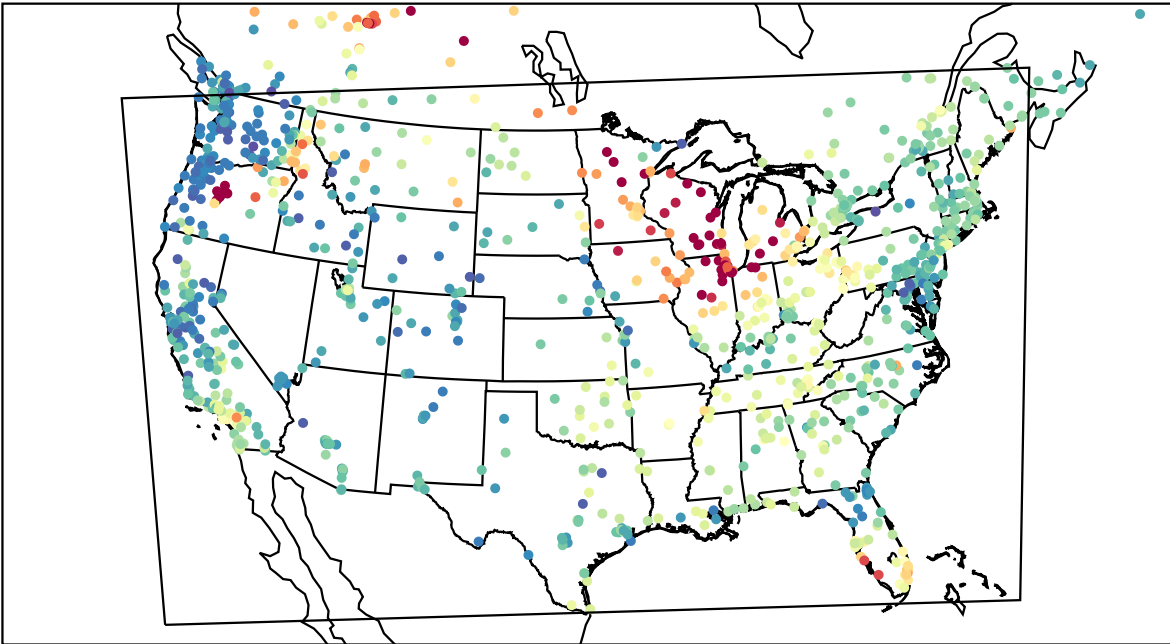

AirNOW

WRF 2023-07-25\_00:00:00

AirNOW

WRF 2023-07-25\_01:00:00

### AirNOW

### WRF 2023-07-25\_02:00:00

AirNOW

WRF 2023-07-25\_03:00:00

AirNOW

WRF 2023-07-25\_04:00:00

AirNOW

WRF 2023-07-25\_05:00:00

AirNOW