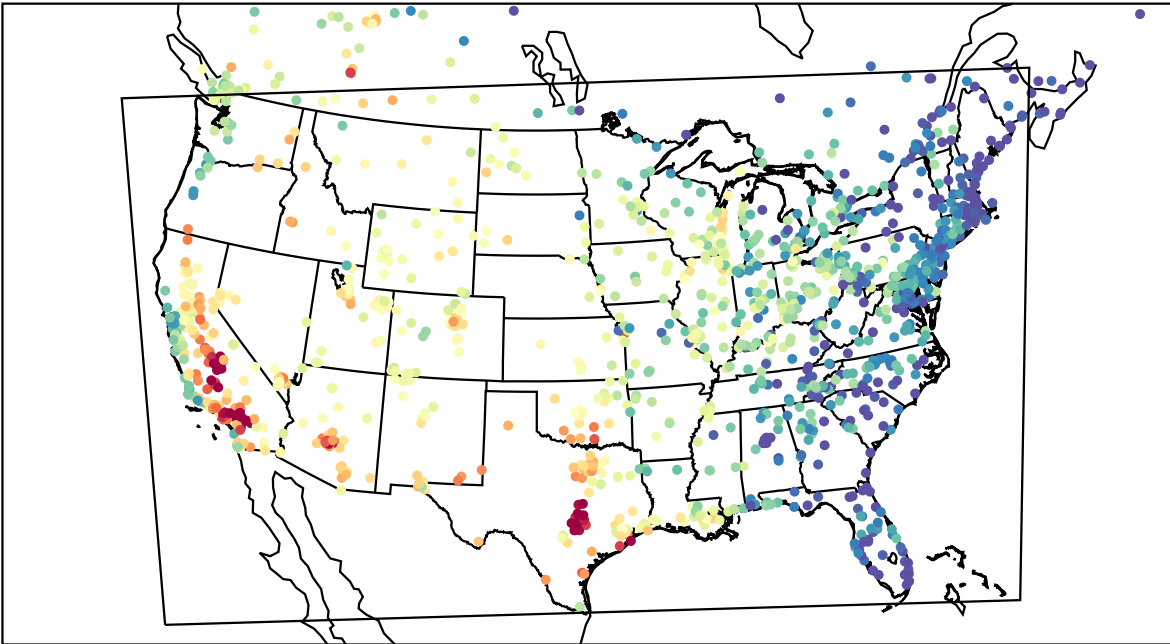

AirNOW (2023-08-29\_00:00:00)

WRF (2023-08-29\_00:00:00)

AirNOW (2023-08-29\_01:00:00)

WRF (2023-08-29\_01:00:00)

AirNOW (2023-08-29\_02:00:00)

WRF (2023-08-29\_02:00:00)

AirNOW (2023-08-29\_03:00:00)

WRF (2023-08-29\_03:00:00)

AirNOW (2023-08-29\_04:00:00)

WRF (2023-08-29\_04:00:00)

AirNOW (2023-08-29\_05:00:00)

WRF (2023-08-29\_05:00:00)

AirNOW (2023-08-29\_06:00:00)

WRF (2023-08-29\_06:00:00)

AirNOW (2023-08-29\_07:00:00)

WRF (2023-08-29\_07:00:00)