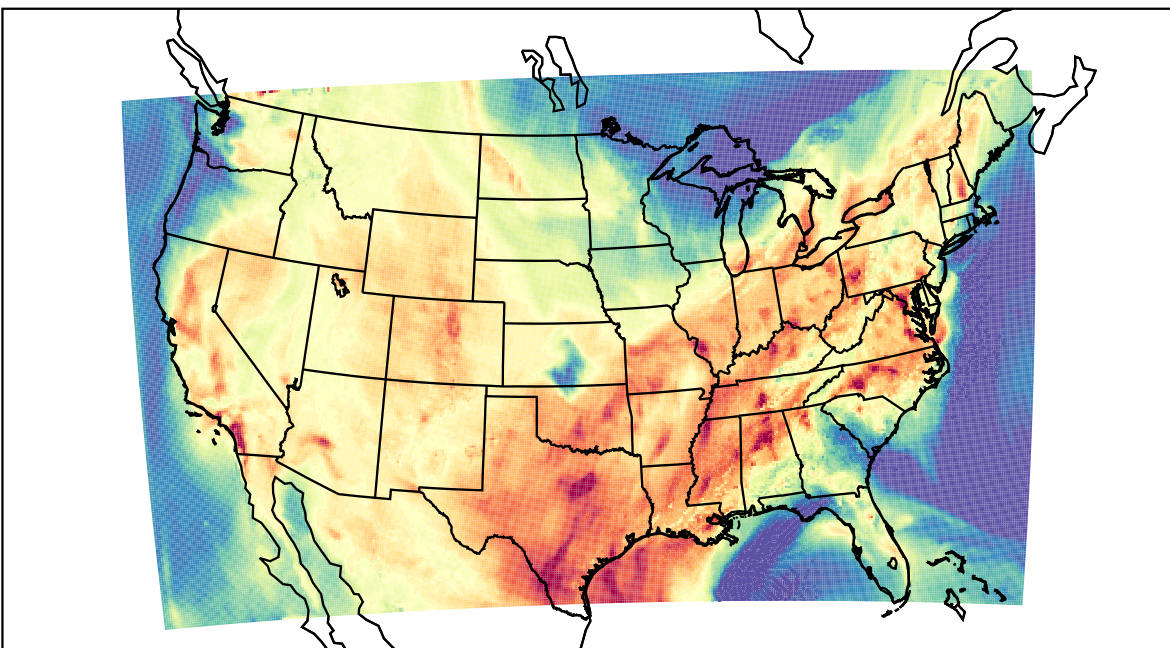

WRF (2023-08-29_20:00:00)