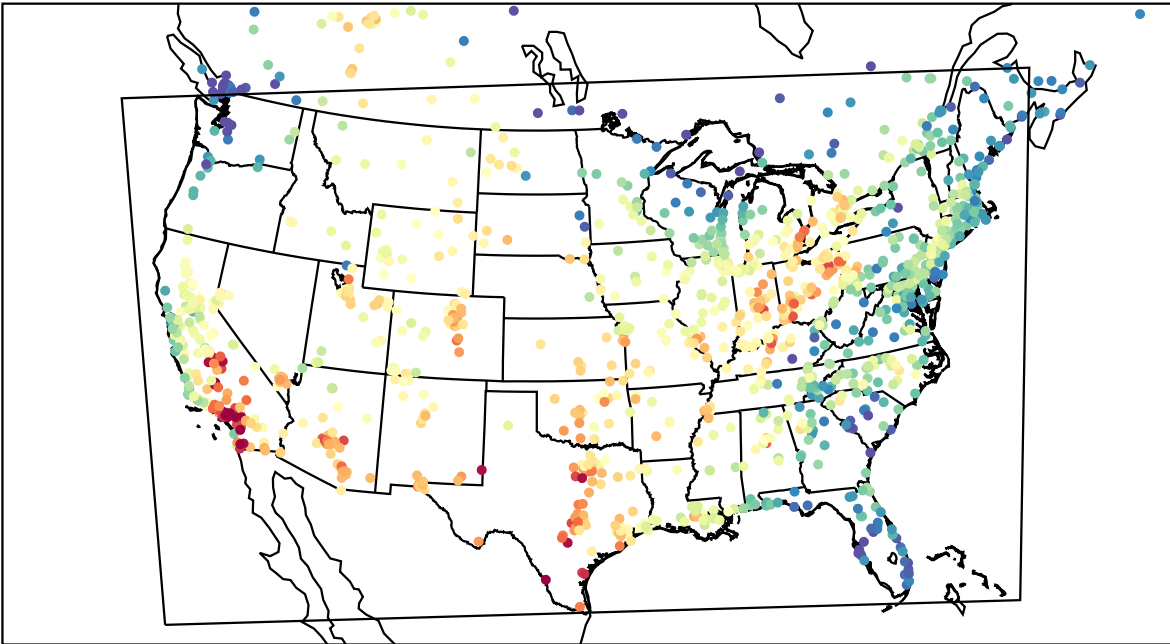

AirNOW (2023-08-29\_16:00:00)

WRF (2023-08-29\_16:00:00)

AirNOW (2023-08-29\_17:00:00)

WRF (2023-08-29\_17:00:00)

AirNOW (2023-08-29\_18:00:00)

WRF (2023-08-29\_18:00:00)

AirNOW (2023-08-29\_19:00:00)

WRF (2023-08-29\_19:00:00)

AirNOW (2023-08-29\_20:00:00)

WRF (2023-08-29\_20:00:00)

AirNOW (2023-08-29\_21:00:00)

WRF (2023-08-29\_21:00:00)

AirNOW (2023-08-29\_22:00:00)

WRF (2023-08-29\_22:00:00)

AirNOW (2023-08-29\_23:00:00)

WRF (2023-08-29\_23:00:00)