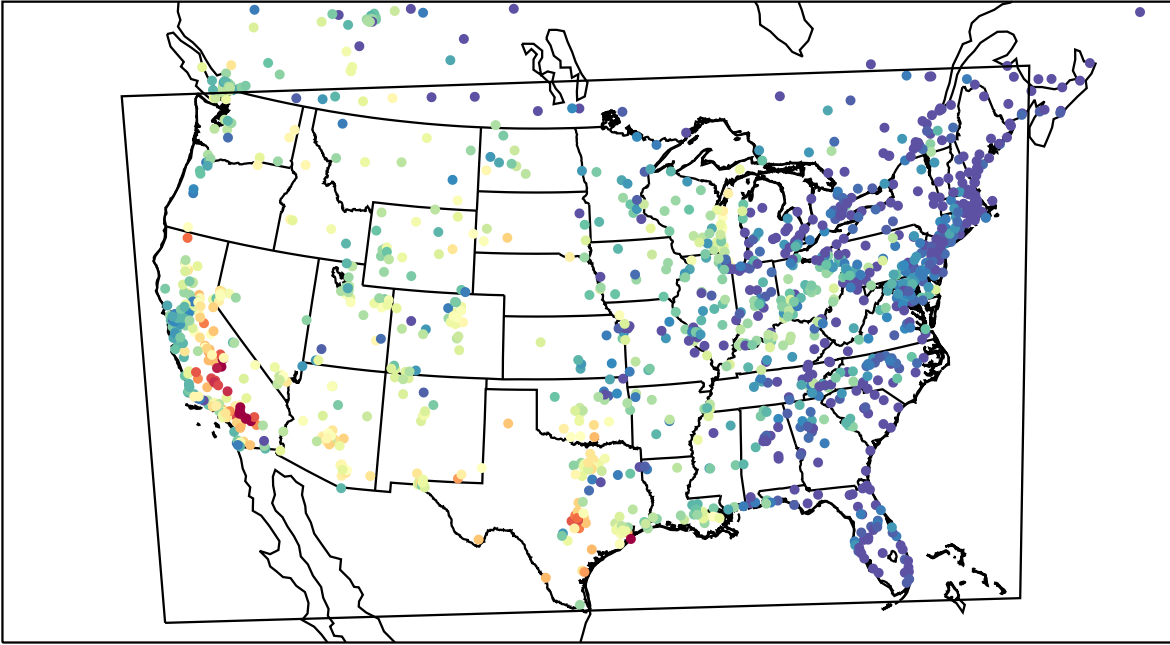

AirNOW (2023-08-29\_00:00:00)

WRF (2023-08-29\_00:00:00)

AirNOW (2023-08-29\_01:00:00)

WRF (2023-08-29\_01:00:00)

AirNOW (2023-08-29\_02:00:00)

WRF (2023-08-29\_02:00:00)

AirNOW (2023-08-29\_03:00:00)

WRF (2023-08-29\_03:00:00)

AirNOW (2023-08-29\_04:00:00)

WRF (2023-08-29\_04:00:00)

AirNOW (2023-08-29\_05:00:00)

WRF (2023-08-29\_05:00:00)

AirNOW (2023-08-29\_06:00:00)

WRF (2023-08-29\_06:00:00)

AirNOW (2023-08-29\_07:00:00)

WRF (2023-08-29\_07:00:00)