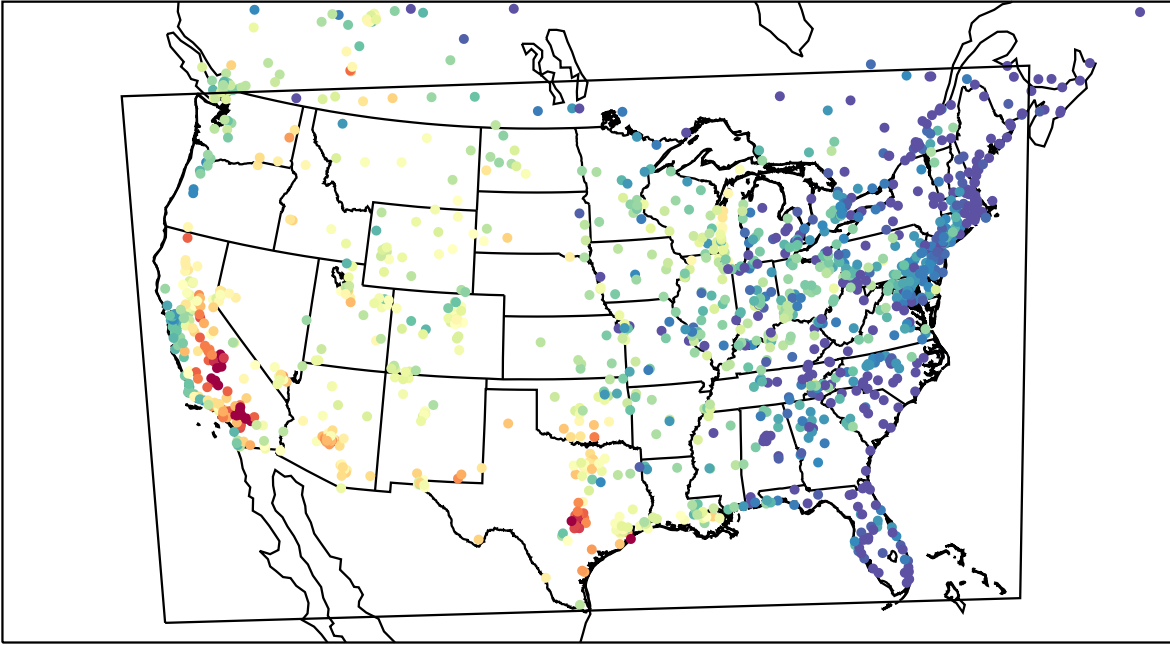

AirNOW (2023-08-29\_00:00:00)

WRF (2023-08-29\_00:00:00)

AirNOW (2023-08-29\_01:00:00)

WRF (2023-08-29\_01:00:00)

AirNOW (2023-08-29\_02:00:00)

WRF (2023-08-29\_02:00:00)

AirNOW (2023-08-29\_03:00:00)

WRF (2023-08-29\_03:00:00)

AirNOW (2023-08-29\_04:00:00)

WRF (2023-08-29\_04:00:00)

AirNOW (2023-08-29\_05:00:00)

WRF (2023-08-29\_05:00:00)

AirNOW (2023-08-29\_06:00:00)

WRF (2023-08-29\_06:00:00)

AirNOW (2023-08-29\_07:00:00)

WRF (2023-08-29\_07:00:00)