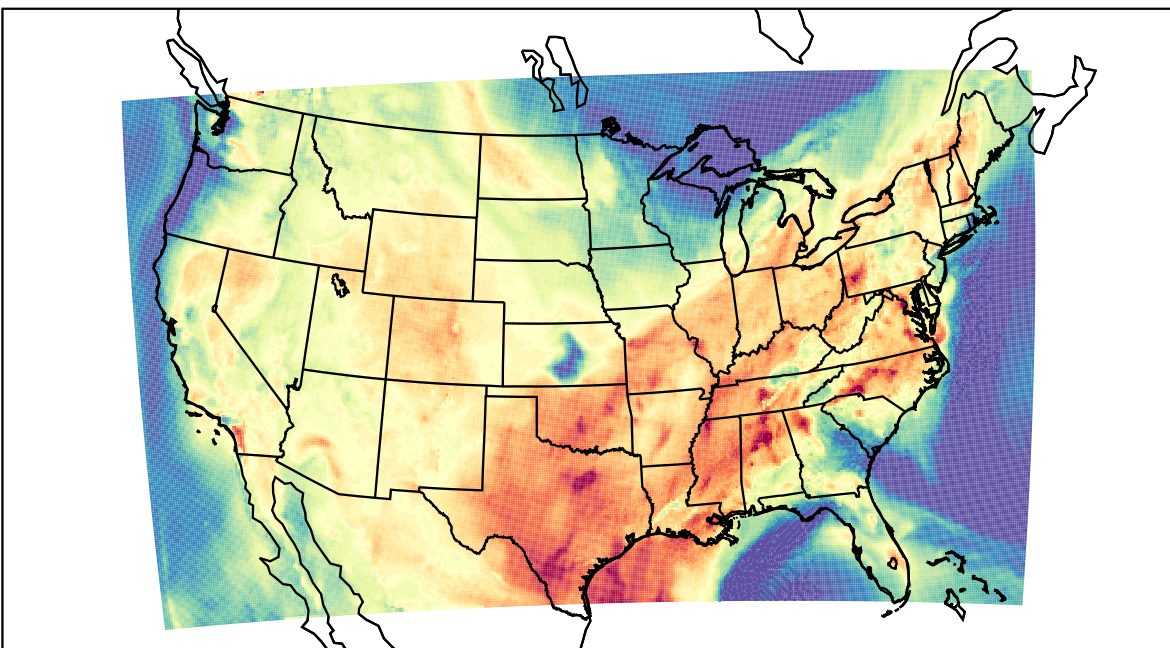

AirNOW (2023-08-29\_16:00:00)

WRF (2023-08-29\_16:00:00)

AirNOW (2023-08-29\_17:00:00)

WRF (2023-08-29\_17:00:00)

AirNOW (2023-08-29\_18:00:00)

WRF (2023-08-29\_18:00:00)

AirNOW (2023-08-29\_19:00:00)

WRF (2023-08-29\_19:00:00)