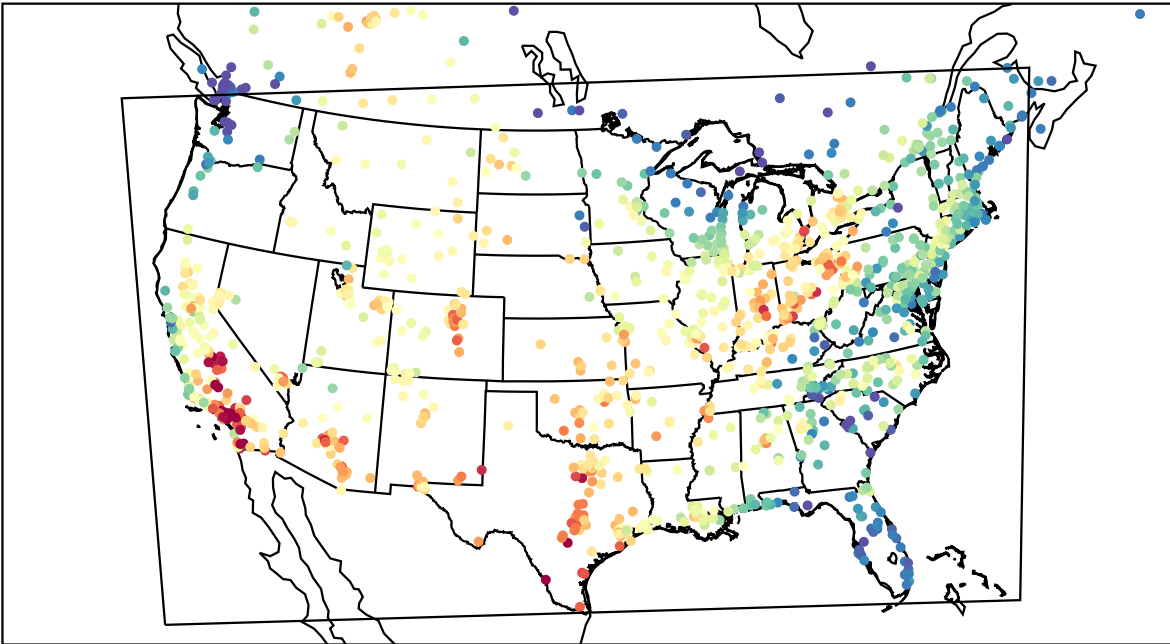

AirNOW (2023-08-29\_16:00:00)

WRF (2023-08-29\_16:00:00)

AirNOW (2023-08-29\_17:00:00)

WRF (2023-08-29\_17:00:00)

AirNOW (2023-08-29\_18:00:00)

WRF (2023-08-29\_18:00:00)

AirNOW (2023-08-29\_19:00:00)

WRF (2023-08-29\_19:00:00)

AirNOW (2023-08-29\_20:00:00)

WRF (2023-08-29\_20:00:00)

AirNOW (2023-08-29\_21:00:00)

WRF (2023-08-29\_21:00:00)

AirNOW (2023-08-29\_22:00:00)

WRF (2023-08-29\_22:00:00)

AirNOW (2023-08-29\_23:00:00)

WRF (2023-08-29\_23:00:00)