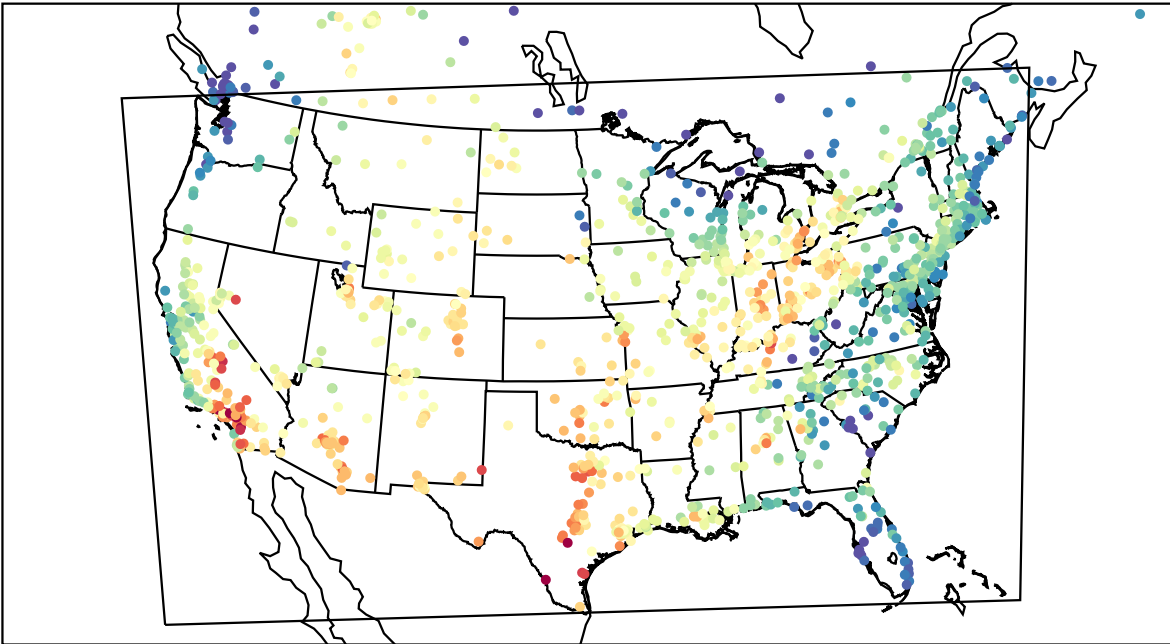

AirNOW (2023-08-29\_16:00:00)

WRF (2023-08-29\_16:00:00)

AirNOW (2023-08-29\_17:00:00)

WRF (2023-08-29\_17:00:00)

AirNOW (2023-08-29\_18:00:00)

WRF (2023-08-29\_18:00:00)

AirNOW (2023-08-29\_19:00:00)

WRF (2023-08-29\_19:00:00)

AirNOW (2023-08-29\_20:00:00)

WRF (2023-08-29\_20:00:00)

AirNOW (2023-08-29\_21:00:00)

WRF (2023-08-29\_21:00:00)

AirNOW (2023-08-29\_22:00:00)

WRF (2023-08-29\_22:00:00)

AirNOW (2023-08-29\_23:00:00)

WRF (2023-08-29\_23:00:00)