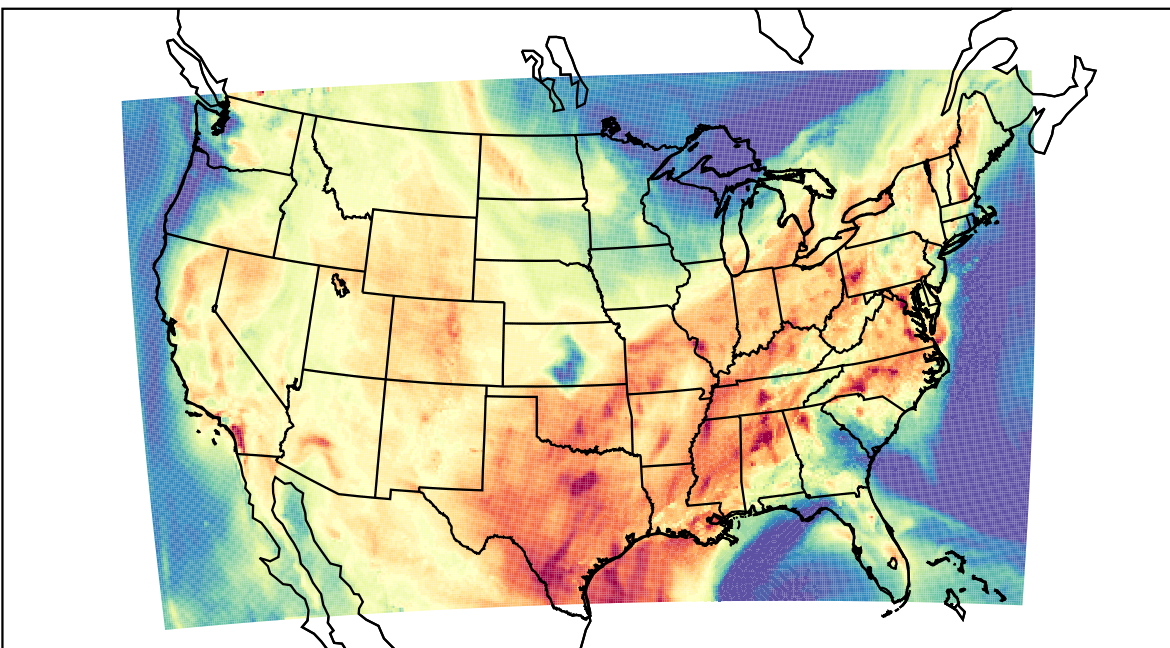

AirNOW (2023-08-29\_16:00:00)

WRF (2023-08-29\_16:00:00)

AirNOW (2023-08-29\_17:00:00)

WRF (2023-08-29\_17:00:00)

AirNOW (2023-08-29\_18:00:00)

WRF (2023-08-29\_18:00:00)

AirNOW (2023-08-29\_19:00:00)

WRF (2023-08-29\_19:00:00)