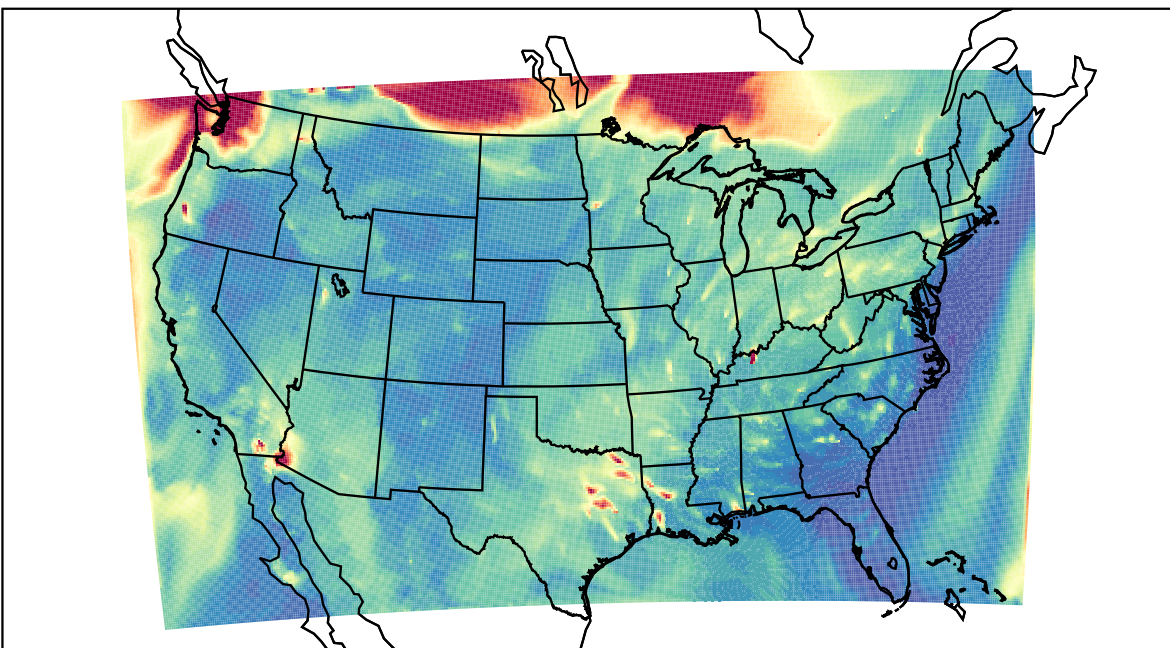

AirNOW

WRF 2023-09-03\_04:00:00

AirNOW

WRF 2023-09-03\_05:00:00