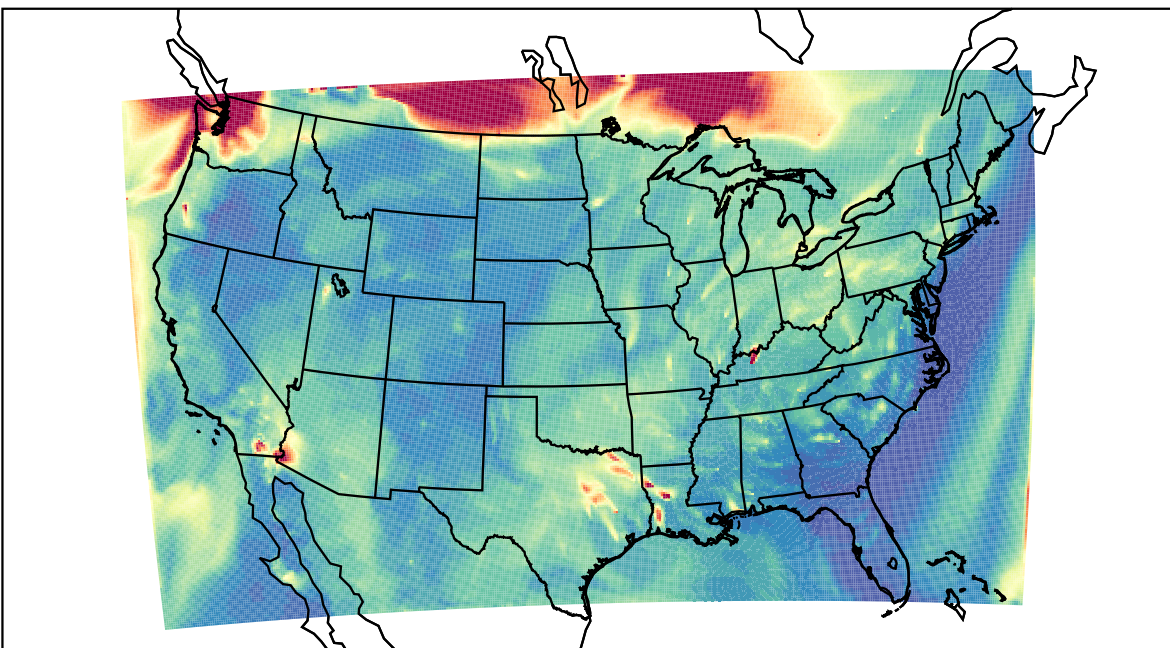

WRF 2023-09-03_06:00:00