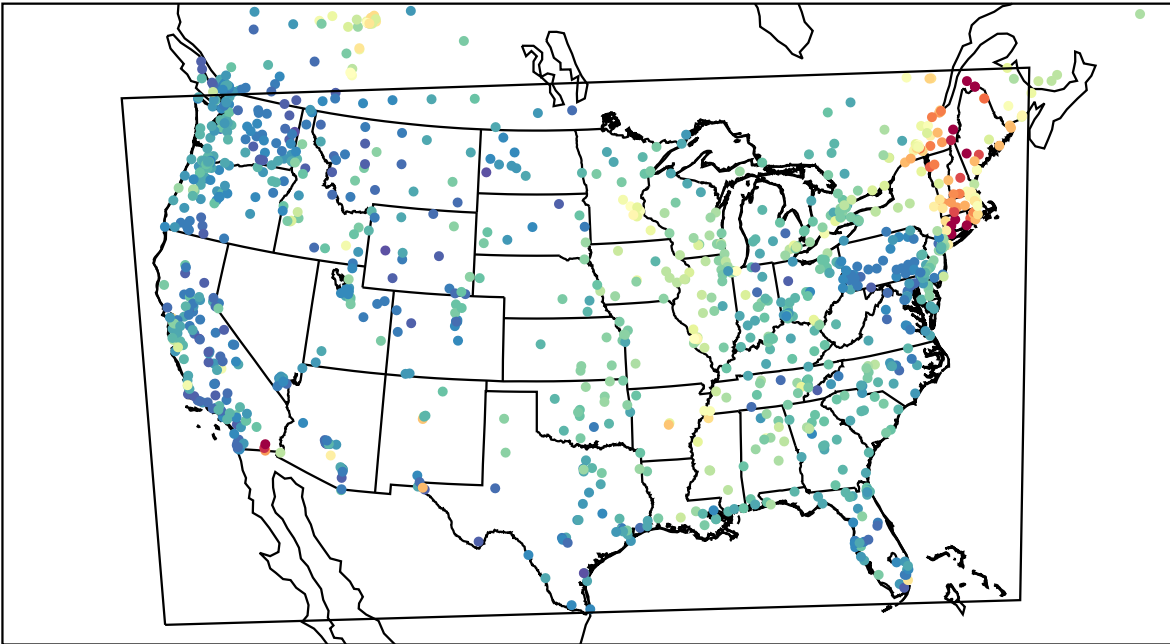

AirNOW

WRF 2023-09-30\_16:00:00

AirNOW

WRF 2023-09-30\_17:00:00

AirNOW

WRF 2023-09-30\_18:00:00

AirNOW

WRF 2023-09-30\_19:00:00

AirNOW

WRF 2023-09-30\_20:00:00

AirNOW

WRF 2023-09-30\_21:00:00

AirNOW

WRF 2023-09-30\_22:00:00

AirNOW

WRF 2023-09-30\_23:00:00