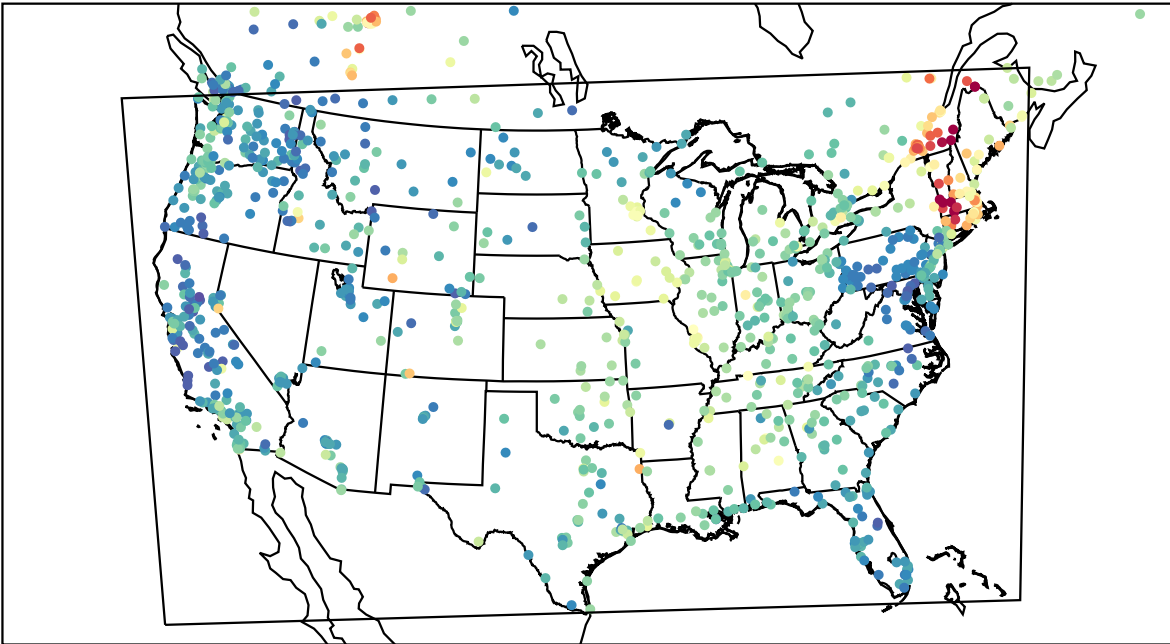

AirNOW

WRF 2023-09-30\_12:00:00

AirNOW

WRF 2023-09-30\_13:00:00

AirNOW

WRF 2023-09-30\_14:00:00

AirNOW

WRF 2023-09-30\_15:00:00

AirNOW

WRF 2023-09-30\_16:00:00

AirNOW

WRF 2023-09-30\_17:00:00

AirNOW

WRF 2023-09-30\_18:00:00

AirNOW

WRF 2023-09-30\_19:00:00