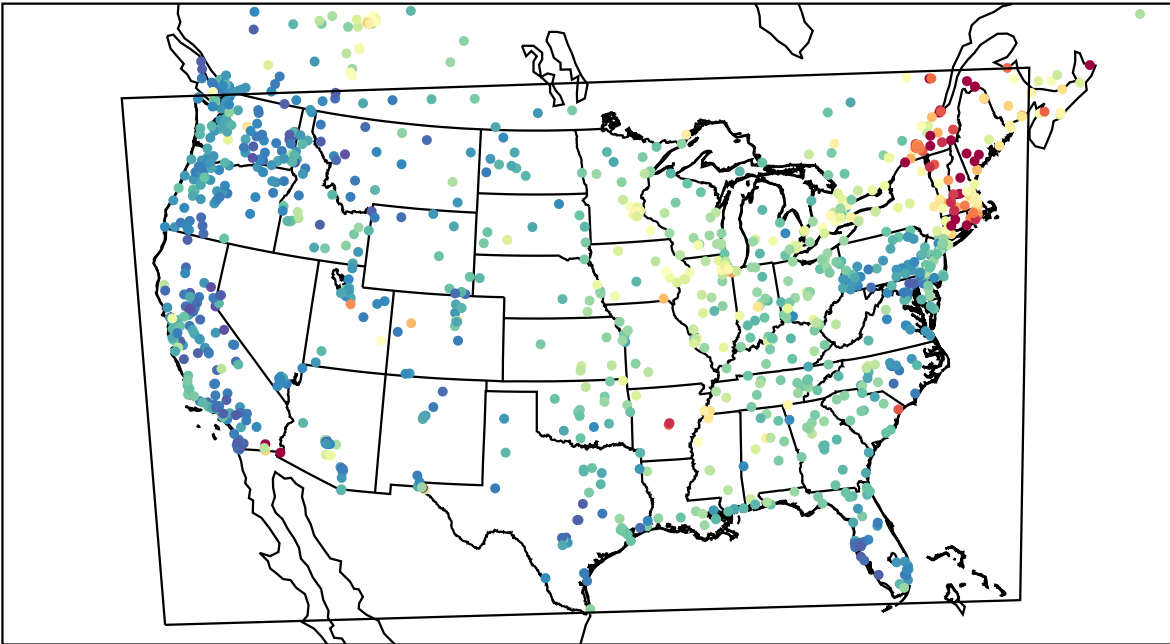

AirNOW

WRF 2023-09-30\_20:00:00

AirNOW

WRF 2023-09-30\_21:00:00

AirNOW

WRF 2023-09-30\_22:00:00

AirNOW

WRF 2023-09-30\_23:00:00

AirNOW

WRF 2023-10-01\_00:00:00

AirNOW

WRF 2023-10-01\_01:00:00

AirNOW

WRF 2023-10-01\_02:00:00

AirNOW

WRF 2023-10-01\_03:00:00