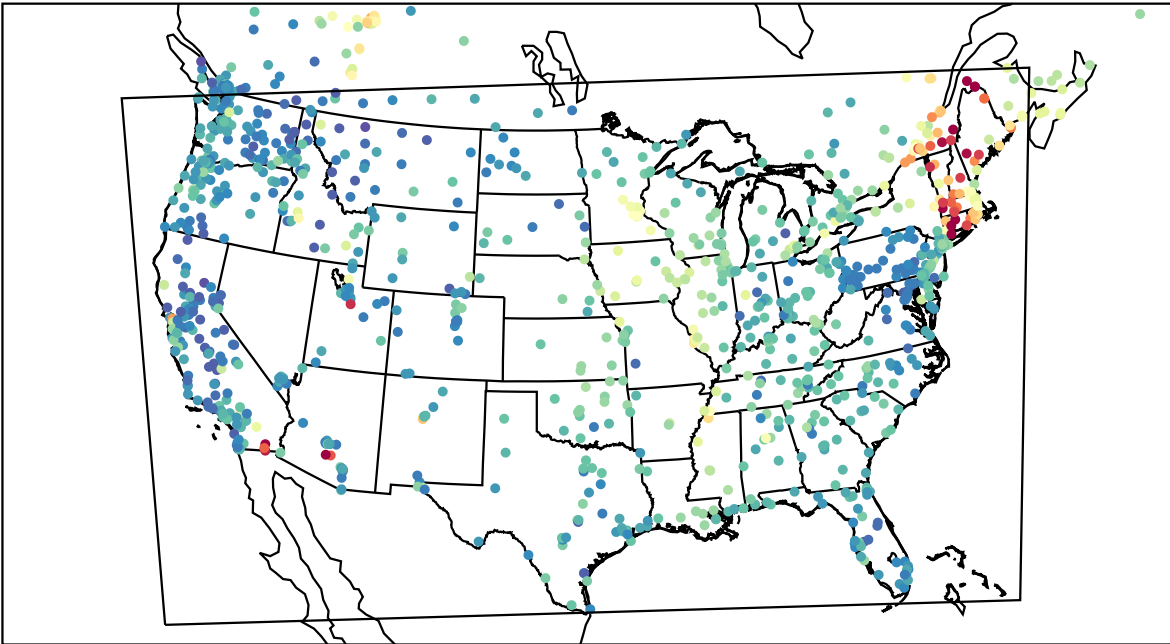

AirNOW

WRF 2023-09-30\_16:00:00

AirNOW

WRF 2023-09-30\_17:00:00

AirNOW

WRF 2023-09-30\_18:00:00

AirNOW

WRF 2023-09-30\_19:00:00

AirNOW

WRF 2023-09-30\_20:00:00

AirNOW

WRF 2023-09-30\_21:00:00

AirNOW

WRF 2023-09-30\_22:00:00

AirNOW

WRF 2023-09-30\_23:00:00