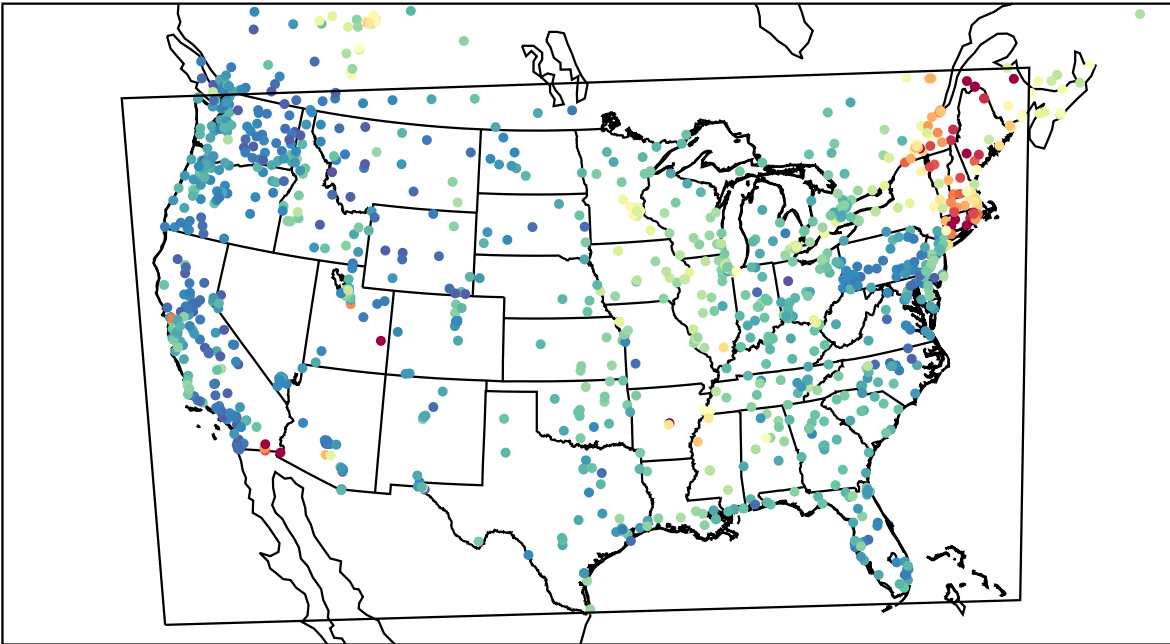

AirNOW

WRF 2023-09-30\_20:00:00

AirNOW

WRF 2023-09-30\_21:00:00

AirNOW

WRF 2023-09-30\_22:00:00

AirNOW

WRF 2023-09-30\_23:00:00

AirNOW

WRF 2023-10-01\_00:00:00

AirNOW

WRF 2023-10-01\_01:00:00

AirNOW

WRF 2023-10-01\_02:00:00

AirNOW

WRF 2023-10-01\_03:00:00