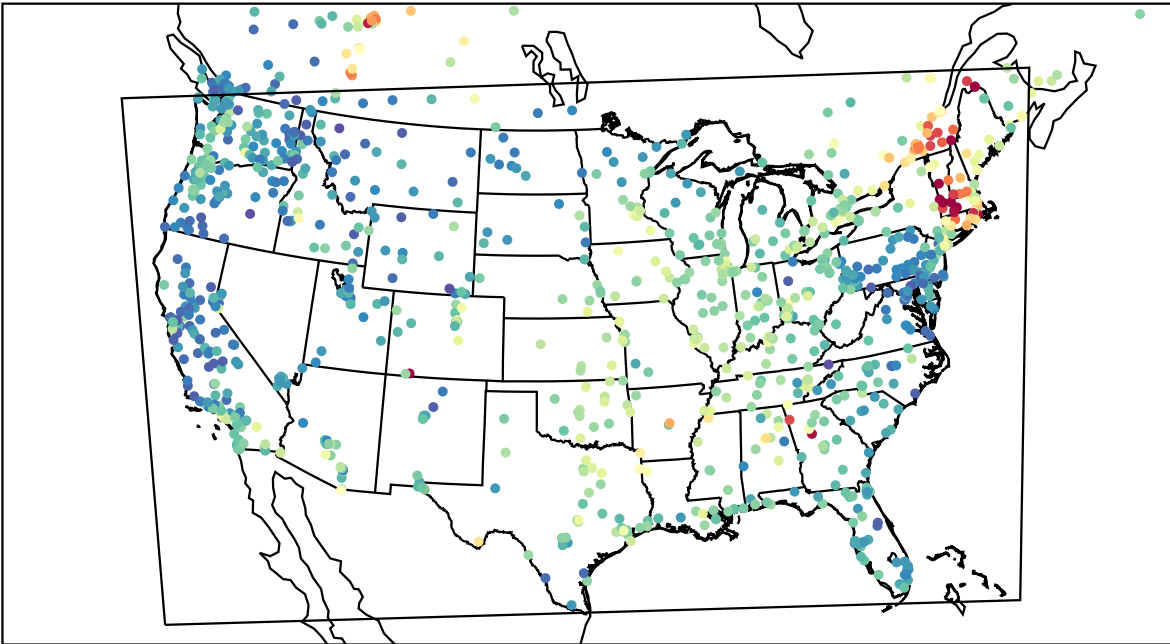

AirNOW

WRF 2023-09-30\_12:00:00

AirNOW

WRF 2023-09-30\_13:00:00

AirNOW

WRF 2023-09-30\_14:00:00

AirNOW

WRF 2023-09-30\_15:00:00

AirNOW

WRF 2023-09-30\_16:00:00

AirNOW

WRF 2023-09-30\_17:00:00

AirNOW

WRF 2023-09-30\_18:00:00

AirNOW

WRF 2023-09-30\_19:00:00