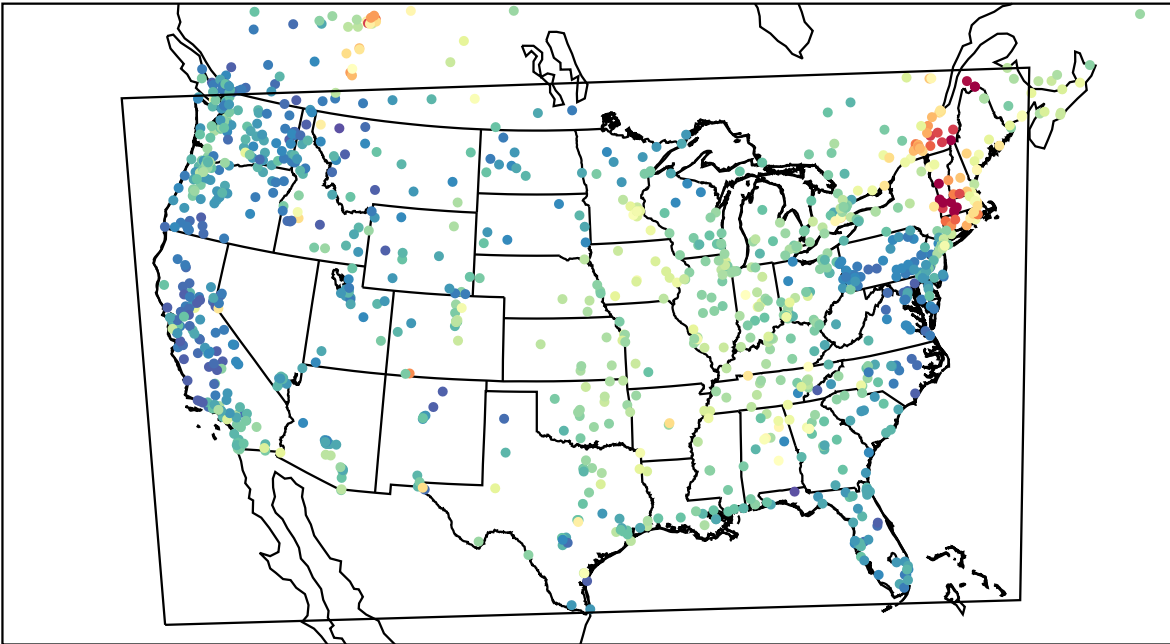

AirNOW

WRF 2023-09-30\_12:00:00

AirNOW

WRF 2023-09-30\_13:00:00

AirNOW

WRF 2023-09-30\_14:00:00

AirNOW

WRF 2023-09-30\_15:00:00

AirNOW

WRF 2023-09-30\_16:00:00

AirNOW

WRF 2023-09-30\_17:00:00

AirNOW

WRF 2023-09-30\_18:00:00

AirNOW

WRF 2023-09-30\_19:00:00