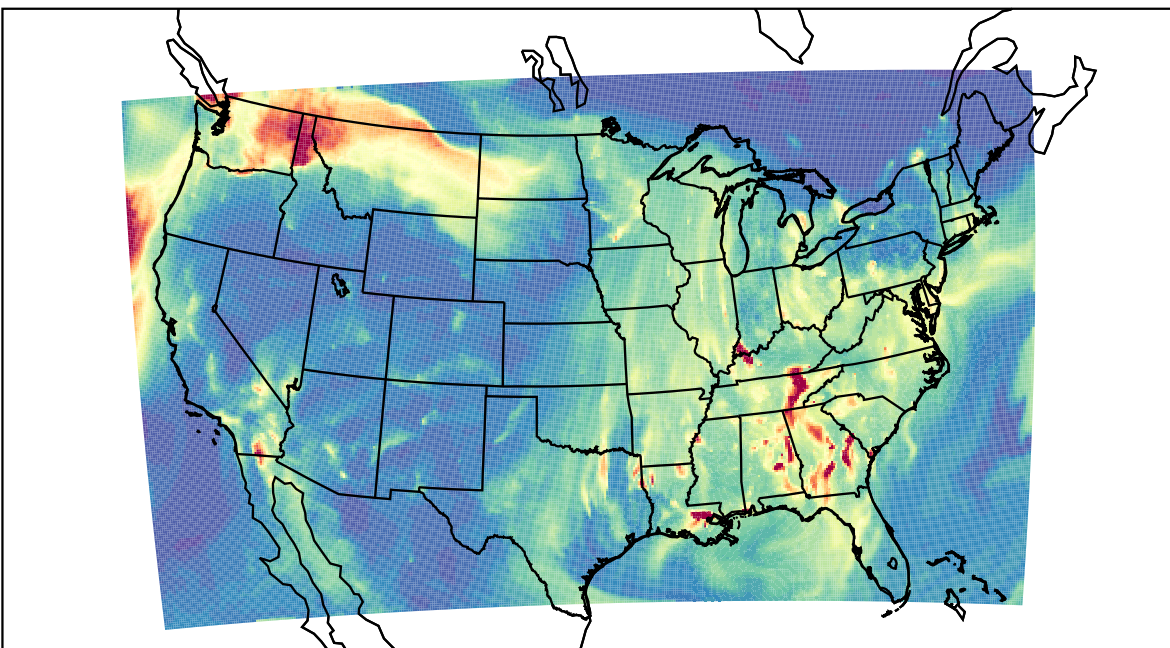

WRF 2023-11-06_06:00:00