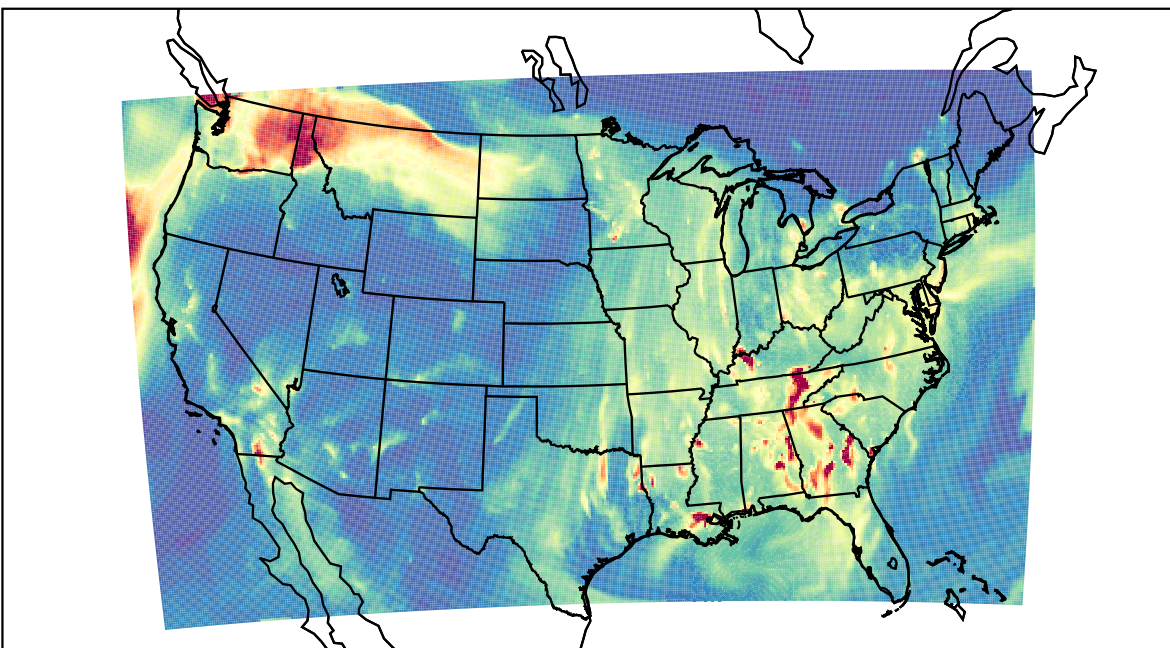

AirNOW

WRF 2023-11-06\_04:00:00

AirNOW

WRF 2023-11-06\_05:00:00

### AirNOW