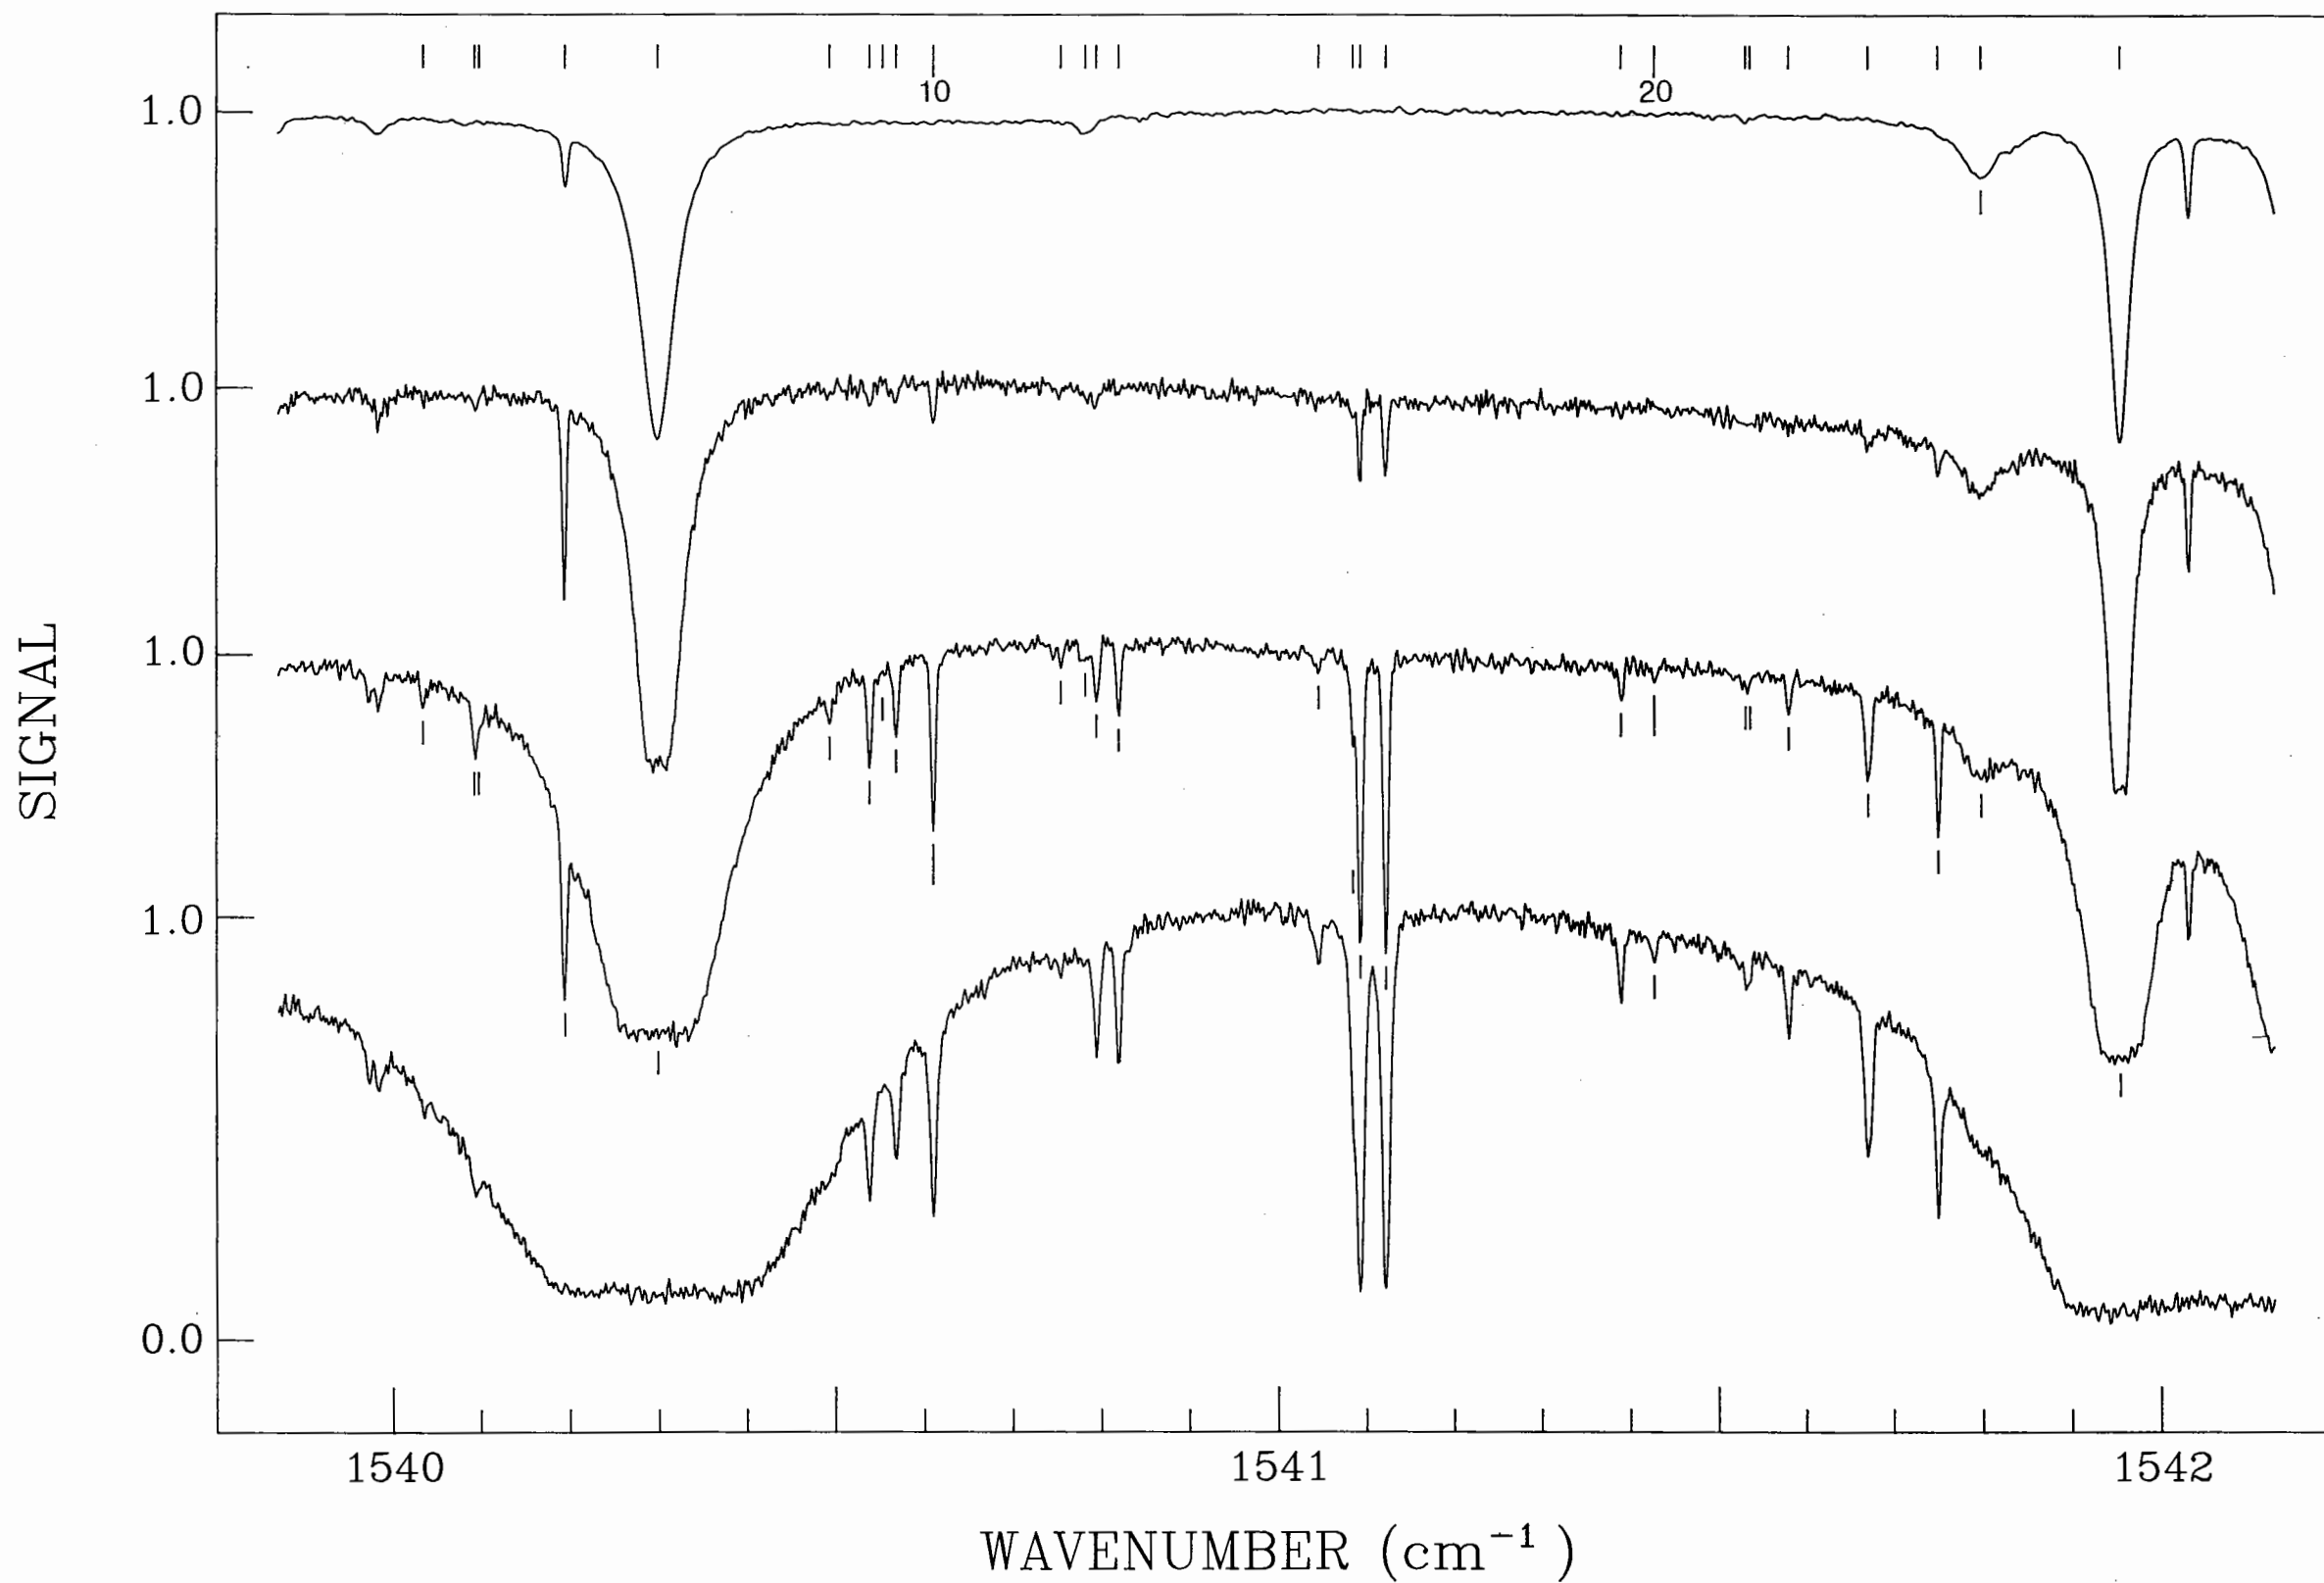

APR 1989 36.9KM 69.00° JUNE 1991 38.4KM 90.98° 38.5KM 93.02° 38.5KM 94.04°

1540-1542 cm<sup>-1</sup>

Seq. No.	$\nu$ (observed) (cm <sup>-1</sup> )	Identification
1	1540.0342	CH <sub>4</sub>
2	1540.0938	CH <sub>4</sub>
3	1540.0973	O <sub>2</sub>
4	1540.1947	H <sub>2</sub> O, CH <sub>4</sub>
5	1540.2992	H <sub>2</sub> O
6	1540.4940	CH <sub>4</sub>
7	1540.5388	CH <sub>4</sub>
8	1540.5536	H <sub>2</sub> O?
9	1540.5686	CH <sub>4</sub>
10	1540.6103	CH <sub>4</sub>
11	1540.7551	H <sub>2</sub> O
12	1540.7824	solar CO
13	1540.7948	CH <sub>4</sub>
14	1540.8205	CH <sub>4</sub>
15	1541.0461	CH <sub>4</sub>
16	1541.0848	CH <sub>4</sub>
17	1541.0933	CH <sub>4</sub>
18	1541.1227	CH <sub>4</sub>
19	1541.3894	CH <sub>4</sub>
20	1541.4273	CH <sub>4</sub>
21	1541.5315	CH <sub>4</sub>
22	1541.5356	H <sub>2</sub> O?
23	1541.5801	CH <sub>4</sub>
24	1541.6714	CH <sub>4</sub>
25	1541.7499	CH <sub>4</sub>
26	1541.7983	solar MgI
27	1541.9543	H <sub>2</sub> O